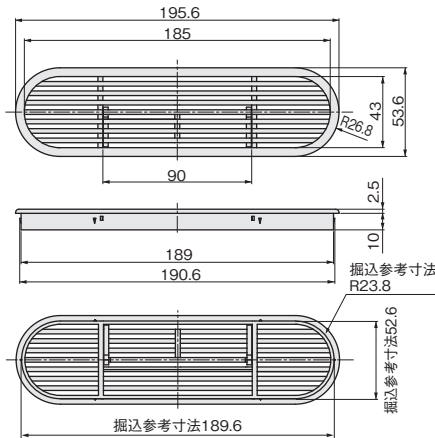

通気孔 / コード差込口

配線孔キャップ

- 家具などに取付け、配線コードを通すのに使用します。
- フタは開け切ると本体裏側に回り、固定されます。
- 通気孔にもなります。

[材 質] ABS

白	価格(税抜) 注文コード	¥350 079998*
小箱入数	40ヶ	
梱入数	200ヶ	

*は在庫がなくなり次第販売を終了させて頂きます。

配線孔キャップ丸型

- 家具などに取付け、配線コードを通すのに使用します。
- フタを取外しての使用もできます。
- 開口部は外に向かって少し広がっており、取外しやすいです。

サイズ	D1	D2	D3	a	b	掘込み参考寸法
φ45	φ45	φ33.6	39.1	(15)	14.8	φ39
φ52	φ52	φ39.6	45.1	(17)	17.8	φ45
φ60	φ60	φ43.6	49.1	(18.3)	17.8	φ49

[材 質] ABS

色	サイズ	φ45			φ52			φ60		
		価格(税抜) 注文コード	価格(税抜) 注文コード	価格(税抜) 注文コード	価格(税抜) 注文コード	価格(税抜) 注文コード	価格(税抜) 注文コード			
黒	価格(税抜) 注文コード	¥300 223469	¥330 223470	¥350 223471	白	価格(税抜) 注文コード	¥300 223472	¥330 223473	¥350 223474	
	茶	価格(税抜) 注文コード	—	—		¥350 264289				
小箱入数		30ヶ								
梱入数		300ヶ								

ネオ・コードキャップ

- 家具などに取付け、配線コードを通すのに使用します。
- フタは取外してできるので、L型コンセントも通せます。
- 可動窓が付いており、通すコードの量に合わせ開口部の大きさを調整できます。

フタを外してコードを通したら、コードの量に合わせて可動窓を調整し、フタをもどします。

[材 質] ABS

色	サイズ	φ50		φ60			
		価格(税抜) 注文コード	価格(税抜) 注文コード	価格(税抜) 注文コード	価格(税抜) 注文コード		
黒	価格(税抜) 注文コード	¥290 190898	¥390 190897	白	価格(税抜) 注文コード	¥290 190900	¥390 190899
	茶	価格(税抜) 注文コード	¥290 190902		¥390 190901		
小箱入数		30ヶ					
梱入数		300ヶ					

グロメット (コード差込口)

[材 質] ゴム

色	サイズ	φ40			
		価格(税抜) 注文コード	価格(税抜) 注文コード		
黒	価格(税抜) 注文コード	¥100 005764	白	価格(税抜) 注文コード	¥100 005772
	茶	価格(税抜) 注文コード		¥100 005763	
小箱入数		500ヶ			
梱入数		1,500ヶ			

- ドア錠 1
- 丁番 2
- スライド丁番 3
- 開き戸金具 4
- 引戸錠 5
- 引戸金具 6
- 上吊式引戸金具 7
- 移動間仕切金具 8
- 折戸金具 9
- 室内用アルミ建具 10
- 取手・引手 11
- スライドレールワイヤーバスケット 12
- 収納・吊金具 13
- その他の家具金物 14
- 物干金具・諸金具 15
- 真鍮アンティーク 16
- 設計施工ガイド
- 会社案内