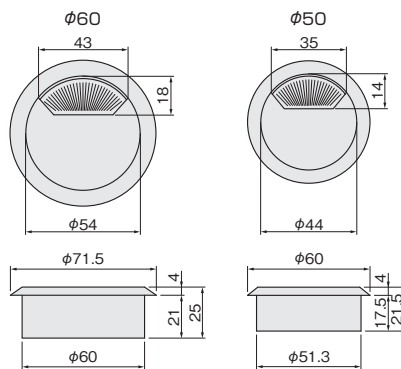

通気孔 / コード差込口

配線孔キャップ

- 家具などに取付け、配線コードを通すのに使用します。
- フタは開け切ると本体裏側に回り、固定されます。
- 通気孔にもなります。

[材 質] ABS

白	価格(税抜) 注文コード	¥350 079998*
小箱入数	40ヶ	
梱入数	200ヶ	

*は在庫がなくなり次第販売を終了させて頂きます。

配線孔キャップ丸型

- 家具などに取付け、配線コードを通すのに使用します。
- フタを取外しての使用もできます。
- 開口部は外に向かって少し広がっており、取外しやすいです。

サイズ	D1	D2	D3	a	b	掘込み参考寸法
φ45	φ45	φ33.6	39.1	(15)	14.8	φ39
φ52	φ52	φ39.6	45.1	(17)	17.8	φ45
φ60	φ60	φ43.6	49.1	(18.3)	17.8	φ49

[材 質] ABS

色	サイズ	φ45			φ52			φ60		
		価格(税抜) 注文コード	価格(税抜) 注文コード	価格(税抜) 注文コード	価格(税抜) 注文コード	価格(税抜) 注文コード	価格(税抜) 注文コード			
黒	価格(税抜) 注文コード	¥300 223469	¥330 223470	¥350 223471	白	価格(税抜) 注文コード	¥300 223472	¥330 223473	¥350 223474	
	茶	価格(税抜) 注文コード	—	—		¥350 264289				
小箱入数		30ヶ								
梱入数		300ヶ								

ネオ・コードキャップ

- 家具などに取付け、配線コードを通すのに使用します。
- フタは取外してできるので、L型コンセントも通せます。
- 可動窓が付いており、通すコードの量に合わせ開口部の大きさを調整できます。

フタを外してコードを通したら、コードの量に合わせて可動窓を調整し、フタをもどします。

[材 質] ABS

色	サイズ	φ50		φ60			
		価格(税抜) 注文コード	価格(税抜) 注文コード	価格(税抜) 注文コード	価格(税抜) 注文コード		
黒	価格(税抜) 注文コード	¥290 190898	¥390 190897	白	価格(税抜) 注文コード	¥290 190900	¥390 190899
	茶	価格(税抜) 注文コード	¥290 190902		¥390 190901		
小箱入数		30ヶ					
梱入数		300ヶ					

グロメット (コード差込口)

[材 質] ゴム

色	サイズ	φ40			
		価格(税抜) 注文コード	価格(税抜) 注文コード		
黒	価格(税抜) 注文コード	¥100 005764	白	価格(税抜) 注文コード	¥100 005772
	茶	価格(税抜) 注文コード		¥100 005763	
小箱入数		500ヶ			
梱入数		1,500ヶ			

- ドア錠 1
- 丁番 2
- スライド丁番 3
- 開き戸金具 4
- 引戸錠 5
- 引戸金具 6
- 上吊式引戸金具 7
- 移動間仕切金具 8
- 折戸金具 9
- 室内用アルミ建具 10
- 取手・引手 11
- スライドレールワイヤーバスケット 12
- 収納・吊金具 13
- その他の家具金物 14
- 物干金具・諸金具 15
- 真鍮アンティーク 16
- 設計施工ガイド
- 会社案内