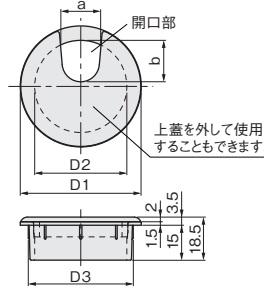

通気孔 / コード差込口

配線孔キャップ

- 家具などに取付け、配線コードを通すのに使用します。
- フタは開け切ると本体裏側に回り、固定されます。
- 通気孔にもなります。

[材 質] ABS

白	価格(税抜) 注文コード	¥350 079998*
小箱入数	40ヶ	
梱入数	200ヶ	

*は在庫がなくなり次第販売を終了させて頂きます。

配線孔キャップ丸型

- 家具などに取付け、配線コードを通すのに使用します。
- フタを取外しての使用もできます。
- 開口部は外に向かって少し広がっており、取外しやすいです。

サイズ	D1	D2	D3	a	b	掘込み参考寸法
φ45	φ45	φ33.6	39.1	(15)	14.8	φ39
φ52	φ52	φ39.6	45.1	(17)	17.8	φ45
φ60	φ60	φ43.6	49.1	(18.3)	17.8	φ49

[材 質] ABS

色	サイズ	φ45			φ52			φ60		
		価格(税抜) 注文コード	価格(税抜) 注文コード	価格(税抜) 注文コード	価格(税抜) 注文コード	価格(税抜) 注文コード	価格(税抜) 注文コード			
黒	価格(税抜) 注文コード	¥300 223469	¥330 223470	¥350 223471	白	価格(税抜) 注文コード	¥300 223472	¥330 223473	¥350 223474	
	茶	価格(税抜) 注文コード	—	—		¥350 264289				
小箱入数		30ヶ								
梱入数		300ヶ								

ネオ・コードキャップ

- 家具などに取付け、配線コードを通すのに使用します。
- フタは取外してできるので、L型コンセントも通せます。
- 可動窓が付いており、通すコードの量に合わせ開口部の大きさを調整できます。

フタを外してコードを通したら、コードの量に合わせて可動窓を調整し、フタをもどします。

[材 質] ABS

色	サイズ	φ50		φ60			
		価格(税抜) 注文コード	価格(税抜) 注文コード	価格(税抜) 注文コード	価格(税抜) 注文コード		
黒	価格(税抜) 注文コード	¥290 190898	¥390 190897	白	価格(税抜) 注文コード	¥290 190900	¥390 190899
	茶	価格(税抜) 注文コード	¥290 190902		¥390 190901		
小箱入数		30ヶ					
梱入数		300ヶ					

グロメット (コード差込口)

[材 質] ゴム

色	サイズ	φ40			
		価格(税抜) 注文コード	価格(税抜) 注文コード		
黒	価格(税抜) 注文コード	¥100 005764	白	価格(税抜) 注文コード	¥100 005772
	茶	価格(税抜) 注文コード		¥100 005763	
小箱入数		500ヶ			
梱入数		1,500ヶ			

- ドア錠 1
- 丁番 2
- スライド丁番 3
- 開き戸金具 4
- 引戸錠 5
- 引戸金具 6
- 上吊式引戸金具 7
- 移動間仕切金具 8
- 折戸金具 9
- 室内用アルミ建具 10
- 取手・引手 11
- スライドレールワイヤーバスケット 12
- 収納・吊金具 13
- その他の家具金物 14
- 物干金具・諸金具 15
- 真鍮アンティーク 16
- 設計施工ガイド
- 会社案内