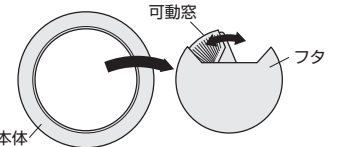

サイズ	D1	D2	D3	a	b	掘込み参考寸法
φ45	φ45	φ33.6	39.1	(15)	14.8	φ39
φ52	φ52	φ39.6	45.1	(17)	17.8	φ45
φ60	φ60	φ43.6	49.1	(18.3)	17.8	φ49

[材 質] ABS

色	サイズ	φ45			φ52			φ60		
		価格(税抜) 注文コード	価格(税抜) 注文コード	価格(税抜) 注文コード	価格(税抜) 注文コード	価格(税抜) 注文コード	価格(税抜) 注文コード			
黒	価格(税抜) 注文コード	¥300 223469	¥330 223470	¥350 223471	白	価格(税抜) 注文コード	¥300 223472	¥330 223473	¥350 223474	
	茶	価格(税抜) 注文コード	—	—		¥350 264289				
小箱入数		30ヶ								
梱入数		300ヶ								

ネオ・コードキャップ

- 家具などに取付け、配線コードを通すのに使用します。
- フタは取外してできるので、L型コンセントも通せます。
- 可動窓が付いており、通すコードの量に合わせ開口部の大きさを調整できます。

フタを外してコードを通したら、コードの量に合わせて可動窓を調整し、フタをもどします。

[材 質] ABS

色	サイズ	φ50		φ60			
		価格(税抜) 注文コード	価格(税抜) 注文コード	価格(税抜) 注文コード	価格(税抜) 注文コード		
黒	価格(税抜) 注文コード	¥290 190898	¥390 190897	白	価格(税抜) 注文コード	¥290 190900	¥390 190899
	茶	価格(税抜) 注文コード	¥290 190902		¥390 190901		
小箱入数		30ヶ					
梱入数		300ヶ					