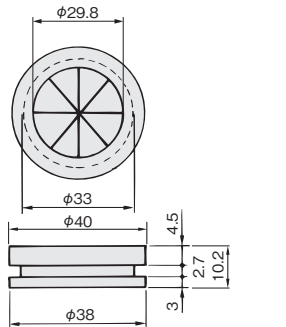

サイズ	D1	D2	D3	a	b	掘込み参考寸法
φ45	φ45	φ33.6	39.1	(15)	14.8	φ39
φ52	φ52	φ39.6	45.1	(17)	17.8	φ45
φ60	φ60	φ43.6	49.1	(18.3)	17.8	φ49

[材 質] ABS

色	サイズ	φ45			φ52			φ60		
		価格(税抜) 注文コード	価格(税抜) 注文コード	価格(税抜) 注文コード	価格(税抜) 注文コード	価格(税抜) 注文コード	価格(税抜) 注文コード			
黒	価格(税抜) 注文コード	¥300 223469	¥330 223470	¥350 223471	白	価格(税抜) 注文コード	¥300 223472	¥330 223473	¥350 223474	
	茶	価格(税抜) 注文コード	—	—		¥350 264289				
小箱入数		30ヶ								
梱入数		300ヶ								

ネオ・コードキャップ

- 家具などに取付け、配線コードを通すのに使用します。
- フタは取外してできるので、L型コンセントも通せます。
- 可動窓が付いており、通すコードの量に合わせ開口部の大きさを調整できます。

フタを外してコードを通したら、コードの量に合わせて可動窓を調整し、フタをもどします。

[材 質] ABS

色	サイズ	φ50		φ60			
		価格(税抜) 注文コード	価格(税抜) 注文コード	価格(税抜) 注文コード	価格(税抜) 注文コード		
黒	価格(税抜) 注文コード	¥290 190898	¥390 190897	白	価格(税抜) 注文コード	¥290 190900	¥390 190899
	茶	価格(税抜) 注文コード	¥290 190902		¥390 190901		
小箱入数		30ヶ					
梱入数		300ヶ					

グロメット (コード差込口)

[材 質] ゴム

色	サイズ	φ40			
		価格(税抜) 注文コード	価格(税抜) 注文コード		
黒	価格(税抜) 注文コード	¥100 005764	白	価格(税抜) 注文コード	¥100 005772
	茶	価格(税抜) 注文コード		¥100 005763	
小箱入数		500ヶ			
梱入数		1,500ヶ			

- ドア錠 1
- 丁番 2
- スライド丁番 3
- 開き戸金具 4
- 引戸錠 5
- 引戸金具 6
- 上吊式引戸金具 7
- 移動間仕切金具 8
- 折戸金具 9
- 室内用アルミ建具 10
- 取手・引手 11
- スライドレールワイヤーバスケット 12
- 収納・吊金具 13
- その他の家具金物 14
- 物干金具・諸金具 15
- 真鍮アンティーク 16
- 設計施工ガイド
- 会社案内