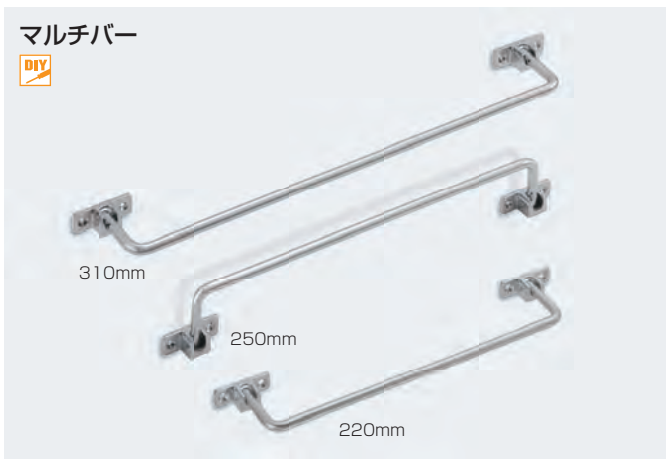

ハンガー

SCハンガー

サイズ	L1	L2	L3	P	S
300	300	290.5	235	269.5	162
350	350	340.5	285	319.5	192
400	400	390.5	335	369.5	222
450	450	440.5	385	419.5	252

使用条件

◇総吊り下げ荷重：78.5N(8kgf)以下

- 洋服の出し入れがしやすいように、バーが前後にスライドする洋服ハンガーです。
- 狭い収納スペースを有効に利用できます。主にロッカーなどの間口の狭い家具、奥行き浅い家具にご利用ください。
- シンプルで気品のあるデザイン、スムーズで快適な操作感、高級木製ロッカーなどに最適です。

[材 質] アルミ合金、PP(ダークグレイ)

[添付品] +皿木ねじ 3.5×20 4本

仕上げ	サイズ				
	300	350	400	450	
アルマイトシルバー	価格(税抜)	¥6,400	¥6,600	¥7,000	¥7,300
	注文コード	003081	003082	003083	003084
梱入数	30ヶ			15ヶ	

*仕上げはアルミ合金部分の仕上げです。

マルチバー

- 壁面や床頭台に取付けて使用するタオルハンガーです。
- サイズは3種類ありますので、取付場所の寸法に合わせて選べます。
- バーは壁側へ倒れるので、不使用時に邪魔になりません。
- スリッパラックとしても使用できます(スリッパの厚みが薄く、サイズが合わない場合は、スリッパを重ねて収納してください)。

[材 質] 受座：亜鉛合金 バー：銅

[仕上げ] クロームメッキ

[推奨ねじ] +皿タッピンねじ 3.5×16 4本(添付されていません)

サイズ	P	L	サイズ	310	250	220
310	310	349	価格(税抜)	¥1,100	¥1,100	¥1,100
250	250	289	注文コード	223262	223263	264436
220	220	259	梱入数	100ヶ		

■表記訂正(22/08/01)

タオルハンガー

- 180°回転式のタオルハンガーです。
- 使用しない時は、バーを片側に寄せることができます。

ご注意

タオル掛け以外の用途には使用しないでください。

[材 質] 銅

[添付ねじ] +トラスタッピンねじ 4×16 2本

クロームメッキ	価格(税抜)	¥11,000
	注文コード	219830
小箱入数	1ヶ	
梱入数	10ヶ	

ドア錠