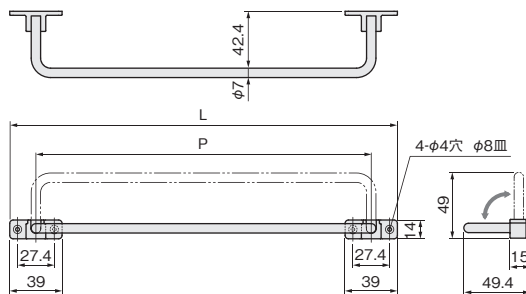

ハンガー

SCハンガー

サイズ	L1	L2	L3	P	S
300	300	290.5	235	269.5	162
350	350	340.5	285	319.5	192
400	400	390.5	335	369.5	222
450	450	440.5	385	419.5	252

使用条件

◇総吊り下げ荷重：78.5N(8kgf)以下

- 洋服の出し入れがしやすいように、バーが前後にスライドする洋服ハンガーです。
- 狭い収納スペースを有効に利用できます。主にロッカーなどの間口の狭い家具、奥行き浅い家具にご利用ください。
- シンプルで気品のあるデザイン、スムーズで快適な操作感、高級木製ロッカーなどに最適です。

[材 質] アルミ合金、PP(ダークグレイ)

[添付品] +皿木ねじ 3.5×20 4本

仕上げ	サイズ				
	300	350	400	450	
アルマイトシルバー	価格(税抜)	¥6,400	¥6,600	¥7,000	¥7,300
	注文コード	003081	003082	003083	003084
梱入数	30ヶ			15ヶ	

*仕上げはアルミ合金部分の仕上げです。

マルチバー

- 壁面や床頭台に取付けて使用するタオルハンガーです。
- サイズは3種類ありますので、取付場所の寸法に合わせて選べます。
- バーは壁側へ倒れるので、不使用時に邪魔になりません。
- スリッパラックとしても使用できます(スリッパの厚みが薄く、サイズが合わない場合は、スリッパを重ねて収納してください)。

[材 質] 受座：亜鉛合金 バー：銅

[仕上げ] クロームメッキ

[推奨ねじ] +皿タッピンねじ 3.5×16 4本(添付されていません)

サイズ	P	L	サイズ	310	250	220
310	310	349	価格(税抜)	¥1,100	¥1,100	¥1,100
250	250	289	注文コード	223262	223263	264436
220	220	259	梱入数	100ヶ		

■表記訂正(22/08/01)