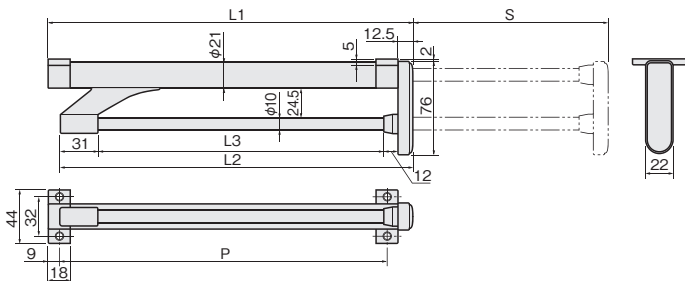

ハンガー

SCハンガー

サイズ	L1	L2	L3	P	S
300	300	290.5	235	269.5	162
350	350	340.5	285	319.5	192
400	400	390.5	335	369.5	222
450	450	440.5	385	419.5	252

使用条件

◇総吊り下げ荷重：78.5N(8kgf)以下

- 洋服の出し入れがしやすいように、バーが前後にスライドする洋服ハンガーです。
- 狭い収納スペースを有効に利用できます。主にロッカーなどの間口の狭い家具、奥行き浅い家具にご利用ください。
- シンプルで気品のあるデザイン、スムーズで快適な操作感、高級木製ロッカーなどに最適です。

[材 質] アルミ合金、PP(ダークグレイ)

[添付品] +皿木ねじ 3.5×20 4本

仕上げ	サイズ				
	300	350	400	450	
アルマイトシルバー	価格(税抜)	¥6,400	¥6,600	¥7,000	¥7,300
	注文コード	003081	003082	003083	003084
梱入数	30ヶ			15ヶ	

*仕上げはアルミ合金部分の仕上げです。

マルチバー

- 壁面や床頭台に取付けて使用するタオルハンガーです。
- サイズは3種類ありますので、取付場所の寸法に合わせて選べます。
- バーは壁側へ倒れるので、不使用時に邪魔になりません。
- スリッパラックとしても使用できます(スリッパの厚みが薄く、サイズが合わない場合は、スリッパを重ねて収納してください)。

[材 質] 受座：亜鉛合金 バー：銅

[仕上げ] クロームメッキ

[推奨ねじ] +皿タッピンねじ 3.5×16 4本(添付されていません)

サイズ	P	L	サイズ	310	250	220
310	310	349	価格(税抜)	¥1,100	¥1,100	¥1,100
250	250	289	注文コード	223262	223263	264436
220	220	259	梱入数	100ヶ		

■表記訂正(22/08/01)

タオルハンガー

- 180°回転式のタオルハンガーです。
- 使用しない時は、バーを片側に寄せることができます。

ご注意

タオル掛け以外の用途には使用しないでください。

[材 質] 銅

[添付ねじ] +トラスタッピンねじ 4×16 2本

クロームメッキ	価格(税抜)	¥11,000
	注文コード	219830
小箱入数	1ヶ	
梱入数	10ヶ	

ドア錠