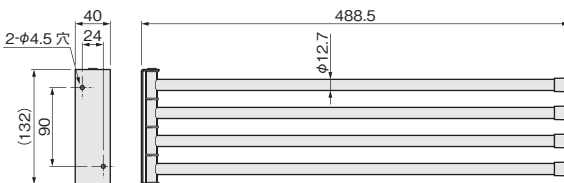

[材 質] 銅

[添付ねじ] +トラスタッピンねじ 4×16 2本

クロームメッキ	価格(税抜)	¥11,000
	注文コード	219830
小箱入数	1ヶ	
梱入数	10ヶ	

ドア錠

1

丁番

2

スライド

丁番

3

開き戸

金具

4

引戸錠

5

引戸

金具

6

上吊式

引戸金具

7

移動

間仕切

金具

8

折戸

金具

9

室内用

アルミ建具

10

取手・

引手

11

スライド

ワイヤー

バスケット

12

収納・

吊金具

13

その他の

家具金物

14

物干金具・

諸金具

15

真鍮

アンティーク

16

設計

施工

ガイド

会社案内