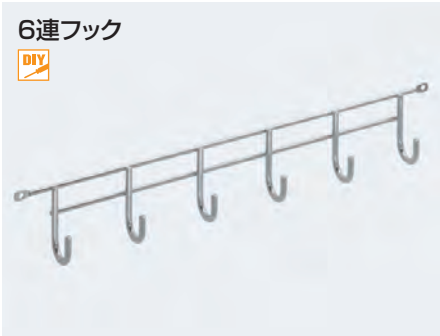

[材 質] 銅
[添付品] +皿木ねじ 2.4×13 2本

ニッケルメッキ	価格(税抜) 注文コード	¥220 190891
小箱入数	100ヶ	
梱入数	2,800ヶ	

6連フック

使用条件

◇総吊り下げ荷重:6連フック 78.5N(8kgf)以下
4連フック 88.3N(9kgf)以下
2連フック 98.1N(10kgf)以下

- フックが等間隔に並んでおり、小物整理に便利です。

4連フック

2連フック