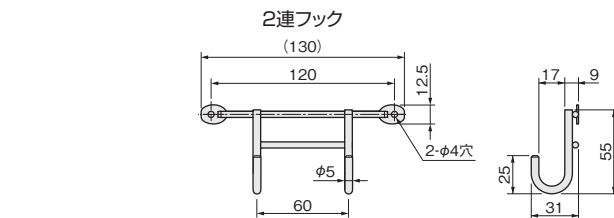

[材 質] 銅
[添付品] +皿木ねじ 2.4×13 2本

ニッケルメッキ	価格(税抜) 注文コード	¥220 190891
小箱入数	100ヶ	
梱入数	2,800ヶ	

6連フック

使用条件

◇総吊り下げ荷重:6連フック 78.5N(8kgf)以下
4連フック 88.3N(9kgf)以下
2連フック 98.1N(10kgf)以下

- フックが等間隔に並んでおり、小物整理に便利です。

4連フック

2連フック