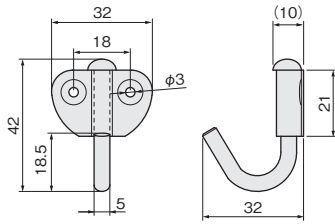

[材 質] 銅
[添付品] +皿木ねじ 2.4×13 2本

ニッケルメッキ	価格(税抜) 注文コード	¥220 190891
小箱入数	100ヶ	
梱入数	2,800ヶ	

6連フック

使用条件

◇総吊り下げ荷重:6連フック 78.5N(8kgf)以下
4連フック 88.3N(9kgf)以下
2連フック 98.1N(10kgf)以下

- フックが等間隔に並んでおり、小物整理に便利です。

4連フック

2連フック