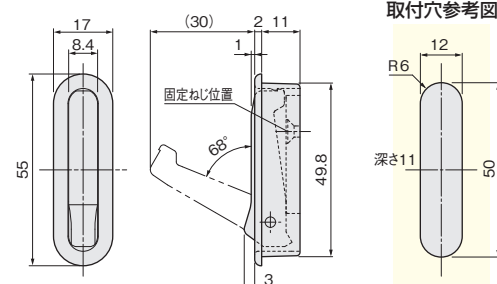

[材 質] 銅
[添付品] +トラスタッピンねじ 3.5×16 2本

品名		6連フック	4連フック	2連フック
仕上げ	価格(税抜) 注文コード	¥2,850 188156	¥2,700 218849	¥2,500 264286
梱入数	50ヶ			

フラットフック

使用条件

◇吊下荷重:98.1N(10kgf)以下

- ランドセルなどを掛けておけるフックです。
- フック部はフラットに納められ、ケース内で保持されるので、未使用時に邪魔になりません。

取付穴参考図

[材 質] PBT GF入り
[添付品] +皿タッピンねじ 3.0×16 1本

ライトブラウン	価格(税抜) 注文コード	¥210 000461
ブラウン	価格(税抜) 注文コード	¥210 000462
小箱入数	100ヶ	
梱入数	400ヶ	