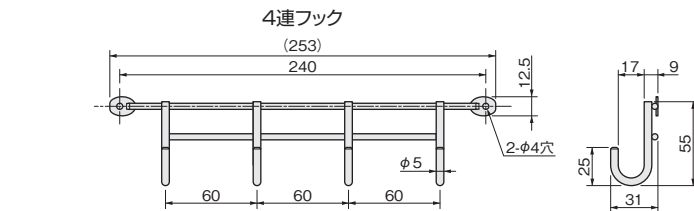

[材 質] 銅
[添付品] +皿木ねじ 2.4×13 2本

ニッケルメッキ	価格(税抜) 注文コード	¥220 190891
小箱入数	100ヶ	
梱入数	2,800ヶ	

6連フック

使用条件

◇総吊り下げ荷重:6連フック 78.5N(8kgf)以下
4連フック 88.3N(9kgf)以下
2連フック 98.1N(10kgf)以下

- フックが等間隔に並んでおり、小物整理に便利です。

4連フック

2連フック