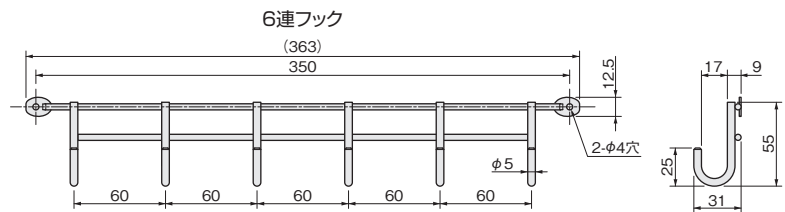

[材 質] 銅
[添付品] +皿木ねじ 2.4×13 2本

ニッケルメッキ	価格(税抜) 注文コード	¥220 190891
小箱入数	100ヶ	
梱入数	2,800ヶ	

6連フック

使用条件

◇総吊り下げ荷重:6連フック 78.5N(8kgf)以下
4連フック 88.3N(9kgf)以下
2連フック 98.1N(10kgf)以下

- フックが等間隔に並んでおり、小物整理に便利です。

4連フック

2連フック