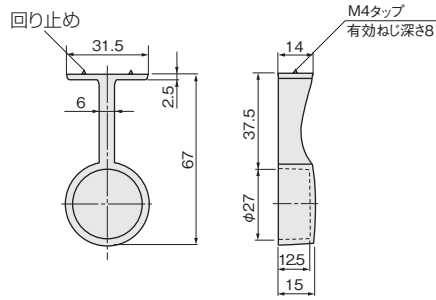

設計

施工

ガイド

会社案内

首長丸一受

●主に中間棚、可動棚などの下面に取付けて使用するパイプ受け金具です。

[材 質] 亜鉛合金		
[推奨ねじ] M4小ねじ(添付されていません)		
仕上げ	サイズ	φ25mmパイプ用
ニッケルメッキ	価格(税抜)	¥420
	注文コード	003068
小箱入数	50ヶ	
梱入数	500ヶ	

楕円パイプ 30×15

●H30×W15のアルミ製楕円パイプです。
●表面の波型形状が、パイプにアクセントを持たせています。

[材 質] アルミ押し出し材		
仕上げ	サイズ	3,000mm
アルマイトシルバー	価格(税抜)	¥3,300
	注文コード	002525
梱入数	12本	

楕円ソケット 30×15

●H30×W15の楕円パイプ用ソケットです。
●上記の楕円パイプとセットすると、表面の波型形状がそろう、パイプ、ソケットに一体感が出ます。