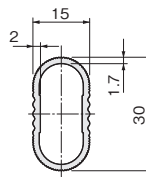

設計

施工

ガイド

会社案内

首長丸一受

●主に中間棚、可動棚などの下面に取付けて使用するパイプ受け金具です。

[材 質] 亜鉛合金		
[推奨ねじ] M4小ねじ(添付されていません)		
仕上げ	サイズ	φ25mmパイプ用
ニッケルメッキ	価格(税抜)	¥420
	注文コード	003068
小箱入数	50ヶ	
梱入数	500ヶ	

楕円パイプ 30×15

●H30×W15のアルミ製楕円パイプです。
●表面の波型形状が、パイプにアクセントを持たせています。

[材 質] アルミ押し出し材		
仕上げ	サイズ	3,000mm
アルマイトシルバー	価格(税抜)	¥3,300
	注文コード	002525
梱入数	12本	

楕円ソケット 30×15

●H30×W15の楕円パイプ用ソケットです。
●上記の楕円パイプとセットすると、表面の波型形状がそろう、パイプ、ソケットに一体感が出ます。