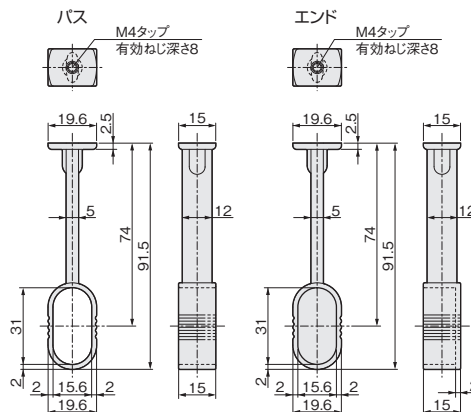

設計

施工

ガイド

会社案内

首長丸一受

●主に中間棚、可動棚などの下面に取付けて使用するパイプ受け金具です。

[材 質] 亜鉛合金		
[推奨ねじ] M4小ねじ(添付されていません)		
仕上げ	サイズ	φ25mmパイプ用
ニッケルメッキ	価格(税抜)	¥420
	注文コード	003068
小箱入数	50ヶ	
梱入数	500ヶ	

楕円パイプ 30×15

●H30×W15のアルミ製楕円パイプです。
●表面の波型形状が、パイプにアクセントを持たせています。

[材 質] アルミ押し出し材		
仕上げ	サイズ	3,000mm
アルマイトシルバー	価格(税抜)	¥3,300
	注文コード	002525
梱入数	12本	

楕円ソケット 30×15

●H30×W15の楕円パイプ用ソケットです。
●上記の楕円パイプとセットすると、表面の波型形状がそろう、パイプ、ソケットに一体感が出ます。

[材 質] 亜鉛合金		
[推奨ねじ] +皿タッピンねじ3.5または +皿木ねじ3.1(添付されていません)		
仕上げ	種類	楕円ソケット 30×15
シルバー塗装	価格(税抜)	¥320
	注文コード	001703
小箱入数	100ヶ	
梱入数	300ヶ	

楕円ブラケット 30×15

●H30×W15の楕円パイプ用ブラケットです。
●上記の楕円パイプとセットすると、表面の波型形状がそろう、パイプ、ブラケットに一体感が出ます。

[材 質] 亜鉛合金		
[推奨ねじ] M4小ねじ(添付されていません)		
		種類 楕円ブラケット 30×15
仕上げ	バス	エンド
シルバー塗装	価格(税抜)	¥650
	注文コード	001705
小箱入数	100ヶ	
梱入数	300ヶ	