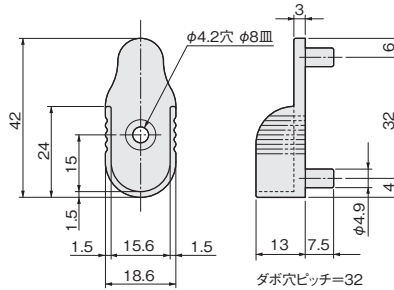

設計

施工

ガイド

会社案内

首長丸一受

●主に中間棚、可動棚などの下面に取付けて使用するパイプ受け金具です。

[材 質] 亜鉛合金		
[推奨ねじ] M4小ねじ(添付されていません)		
仕上げ	サイズ	φ25mmパイプ用
ニッケルメッキ	価格(税抜)	¥420
	注文コード	003068
小箱入数	50ヶ	
梱入数	500ヶ	

楕円パイプ 30×15

●H30×W15のアルミ製楕円パイプです。
●表面の波型形状が、パイプにアクセントを持たせています。

[材 質] アルミ押し出し材		
仕上げ	サイズ	3,000mm
アルマイトシルバー	価格(税抜)	¥3,300
	注文コード	002525
梱入数	12本	

楕円ソケット 30×15

●H30×W15の楕円パイプ用ソケットです。
●上記の楕円パイプとセットすると、表面の波型形状がそろう、パイプ、ソケットに一体感が出ます。

[材 質] 亜鉛合金		
[推奨ねじ] +皿タッピンねじ3.5または +皿木ねじ3.1(添付されていません)		
仕上げ	種類	楕円ソケット 30×15
シルバー塗装	価格(税抜)	¥320
	注文コード	001703
小箱入数	100ヶ	
梱入数	300ヶ	

楕円ブラケット 30×15

●H30×W15の楕円パイプ用ブラケットです。
●上記の楕円パイプとセットすると、表面の波型形状がそろう、パイプ、ブラケットに一体感が出ます。

[材 質] 亜鉛合金		
[推奨ねじ] M4小ねじ(添付されていません)		
		種類 楕円ブラケット 30×15
仕上げ	バス	エンド
シルバー塗装	価格(税抜)	¥650
	注文コード	001705
小箱入数	100ヶ	
梱入数	300ヶ	