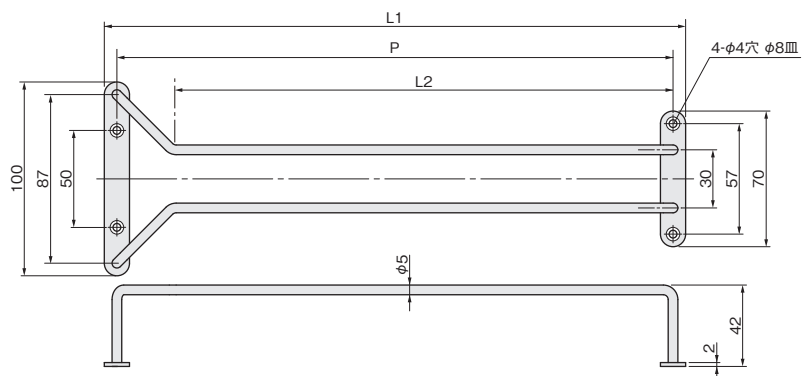

ガードバー

- 収納物の落下を防止する転び止めです。
- 棚板に開けた穴に差し込んで取付けます。

【材 質】 ステンレス

価格(税抜)	¥1,300
注文コード	264285
小箱入数	20ヶ

グラス吊り金具

- ワイングラスなどを収納する金具です。
- リビングボードや食器棚の天板などに取付けてご使用ください。

サイズ	L1	P	L2
400	400	387	355
300	300	287	255
230	230	217	185

【材 質】 鋼
 【添付品】 +皿木ねじ 3.1×16 4本

仕上げ	サイズ	400	300	230
光沢クローム	価格(税抜)	¥4,300	¥3,900	¥3,700
	注文コード	006631	006630	006620
本金メッキ	価格(税抜)	¥4,500	¥4,100	¥3,800
	注文コード	006696	006695	006694
ブラウン塗装	価格(税抜)	¥2,600	¥2,450	¥2,400
	注文コード	006687*	006686*	006685*
仙徳塗装	価格(税抜)	¥3,400	¥3,000	¥2,800
	注文コード	006690	006689	006688
黒塗装	価格(税抜)	¥3,400	¥3,000	¥2,800
	注文コード	006693	006692	006691
シルバー塗装	価格(税抜)	¥3,400	¥3,000	¥2,800
	注文コード	264420	264419	264418
小箱入数		20ヶ		
梱入数		100ヶ		