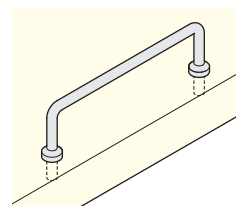

ガードバー

- 収納物の落下を防止する転び止めです。
- 棚板に開けた穴に差し込んで取付けます。

【材 質】 ステンレス

価格(税抜)	¥1,300
注文コード	264285
小箱入数	20ヶ

グラス吊り金具

- ワイングラスなどを収納する金具です。
- リビングボードや食器棚の天板などに取付けてご使用ください。

サイズ	L1	P	L2
400	400	387	355
300	300	287	255
230	230	217	185

【材 質】 鋼
 【添付品】 +皿木ねじ 3.1×16 4本

仕上げ	サイズ	400	300	230
光沢クローム	価格(税抜)	¥4,300	¥3,900	¥3,700
	注文コード	006631	006630	006620
本金メッキ	価格(税抜)	¥4,500	¥4,100	¥3,800
	注文コード	006696	006695	006694
ブラウン塗装	価格(税抜)	¥2,600	¥2,450	¥2,400
	注文コード	006687*	006686*	006685*
仙徳塗装	価格(税抜)	¥3,400	¥3,000	¥2,800
	注文コード	006690	006689	006688
黒塗装	価格(税抜)	¥3,400	¥3,000	¥2,800
	注文コード	006693	006692	006691
シルバー塗装	価格(税抜)	¥3,400	¥3,000	¥2,800
	注文コード	264420	264419	264418
小箱入数		20ヶ		
梱入数		100ヶ		