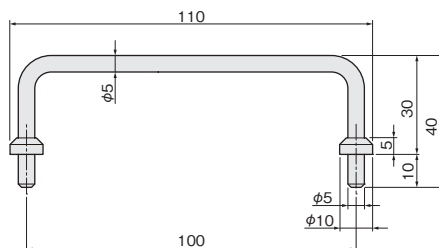

ガードバー

- 収納物の落下を防止する転び止めです。
- 棚板に開けた穴に差し込んで取付けます。

【材 質】 ステンレス

価格(税抜)	¥1,300
注文コード	264285
小箱入数	20ヶ

グラス吊り金具

- ワイングラスなどを収納する金具です。
- リビングボードや食器棚の天板などに取付けてご使用ください。

サイズ	L1	P	L2
400	400	387	355
300	300	287	255
230	230	217	185

【材 質】 鋼
 【添付品】 +皿木ねじ 3.1×16 4本

仕上げ	サイズ	400	300	230
光沢クローム	価格(税抜)	¥4,300	¥3,900	¥3,700
	注文コード	006631	006630	006620
本金メッキ	価格(税抜)	¥4,500	¥4,100	¥3,800
	注文コード	006696	006695	006694
ブラウン塗装	価格(税抜)	¥2,600	¥2,450	¥2,400
	注文コード	006687*	006686*	006685*
仙徳塗装	価格(税抜)	¥3,400	¥3,000	¥2,800
	注文コード	006690	006689	006688
黒塗装	価格(税抜)	¥3,400	¥3,000	¥2,800
	注文コード	006693	006692	006691
シルバー塗装	価格(税抜)	¥3,400	¥3,000	¥2,800
	注文コード	264420	264419	264418
小箱入数		20ヶ		
梱入数		100ヶ		