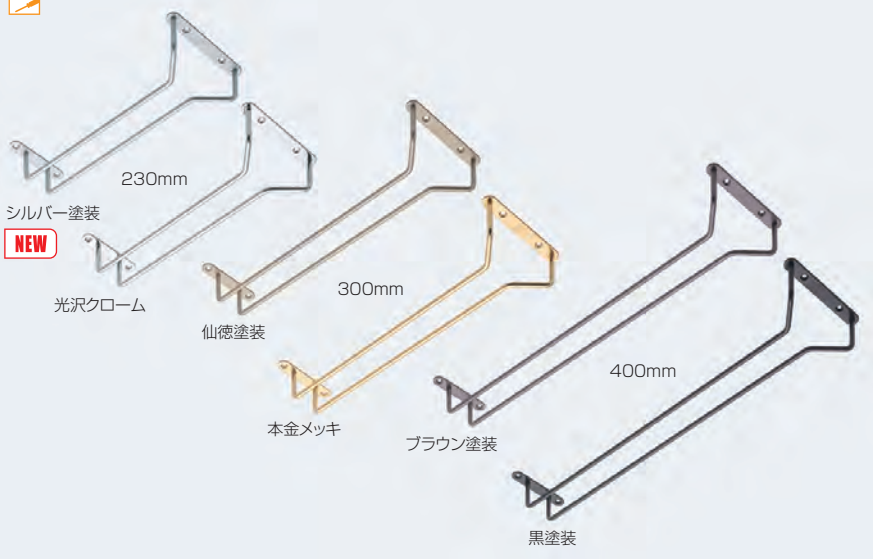

ガードバー

- 収納物の落下を防止する転び止めです。
- 棚板に開けた穴に差し込んで取付けます。

【材 質】 ステンレス

価格(税抜)	¥1,300
注文コード	264285
小箱入数	20ヶ

グラス吊り金具

- ワイングラスなどを収納する金具です。
- リビングボードや食器棚の天板などに取付けてご使用ください。

サイズ	L1	P	L2
400	400	387	355
300	300	287	255
230	230	217	185

【材 質】 鋼
 【添付品】 +皿木ねじ 3.1×16 4本

仕上げ	サイズ	400	300	230
光沢クローム	価格(税抜)	¥4,300	¥3,900	¥3,700
	注文コード	006631	006630	006620
本金メッキ	価格(税抜)	¥4,500	¥4,100	¥3,800
	注文コード	006696	006695	006694
ブラウン塗装	価格(税抜)	¥2,600	¥2,450	¥2,400
	注文コード	006687*	006686*	006685*
仙徳塗装	価格(税抜)	¥3,400	¥3,000	¥2,800
	注文コード	006690	006689	006688
黒塗装	価格(税抜)	¥3,400	¥3,000	¥2,800
	注文コード	006693	006692	006691
シルバー塗装	価格(税抜)	¥3,400	¥3,000	¥2,800
	注文コード	264420	264419	264418
小箱入数		20ヶ		
梱入数		100ヶ		