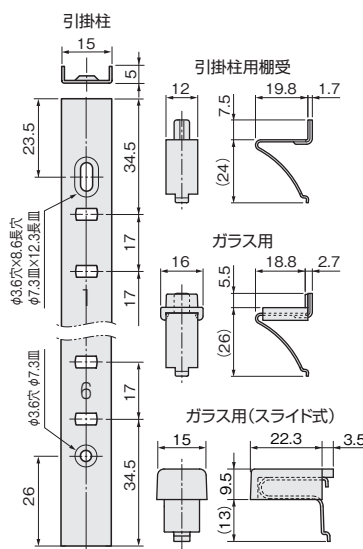

- 引掛柱には穴の位置を示す刻印が打ってありますので、棚受の水平位置が容易に見つけられます。
- 棚受穴はピッチ17mm、ねじ止め穴はピッチ221mmです。

[材 質] 引掛柱: 鋼
引掛柱用棚受: SUS430
ガラス用カバー: エラストマー(半透明)
[推奨ねじ] +皿タッピンねじ3.0または皿木ねじ3.1
(添付されていません)

引掛柱

仕上げ	サイズ	1,820mm
白塗装	価格(税抜)	¥1,600
	注文コード	077605
黒塗装	価格(税抜)	¥1,600
	注文コード	077606
棚 入 数		60本

引掛柱用棚受

白塗装	価格(税抜)	¥160
	注文コード	077608
ヘアーライン	価格(税抜)	¥60
	注文コード	288851
ガラス用	価格(税抜)	¥190
ヘアーライン・半透明	注文コード	190800
小 箱 入 数		120ヶ
棚 入 数		1,200ヶ

ステン引掛柱(面付け)

使用条件

屋内用(浴室には使用できません)

◇耐荷重: 棚板1枚当り(棚受4ヶ使用) 196.1N(20kgf)以下
※ただし、引掛柱全体の壁面取付強度を優先してください。

- 引掛柱には穴の位置を示す刻印が打ってありますので、棚受の水平位置が容易に見つけられます。
- 棚受穴はピッチ17mm、ねじ止め穴はピッチ221mmです。

[材 質] 引掛柱: SUS304/SUS430(ヘアーライン)
引掛柱用棚受: SUS304/SUS430(ヘアーライン)
ガラス用カバー: エラストマー(半透明)
[推奨ねじ] +皿タッピンねじ3.0または皿木ねじ3.1
(添付されていません)

引掛柱

材質	サイズ	2,483mm	1,820mm	1,820mm 保護シート無し
		SUS304	価格(税抜)	¥3,550
	注文コード	077601	077598	—
SUS430 (引掛柱2型)	価格(税抜)	—	—	¥850
	注文コード	—	—	125348
棚 入 数		50本	60本	60本

引掛柱用棚受

SUS304	価格(税抜)	¥110(保護シート有り)
	注文コード	077589
SUS430 (引掛柱2型用棚受)	価格(税抜)	¥60(保護シート無し)
	注文コード	288851
ガラス用	価格(税抜)	¥190(保護シート無し)
SUS430・半透明	注文コード	190800
ガラス用(スライド式)	価格(税抜)	¥190(保護シート無し)
SUS430・半透明	注文コード	224413
小 箱 入 数		120ヶ
棚 入 数		1,200ヶ