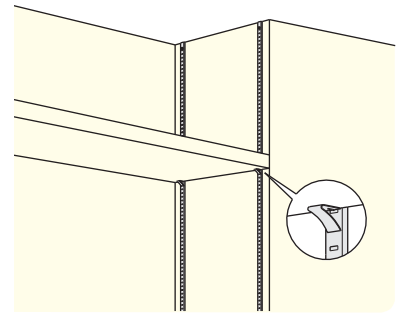

引掛柱 / 転び止め金具

引掛柱は対向した壁面などに、各々2本ずつ合計4本を取付け、専用棚受を用いて棚板を設置します。引掛柱には、棚受穴が一定のピッチで設けられていますので、お好きな位置で棚板がセットできます。室内の棚・書棚・家具内部の棚・ディスプレイ棚などにご使用ください。

ドア錠
1

丁番
2

スライド
丁番
3

開き戸
金具
4

引戸錠
5

引戸
金具
6

- 引掛柱には穴の位置を示す刻印が打ってありますので、棚受の水平位置が容易に見つけられます。
- 棚受穴はピッチ17mm、ねじ止め穴はピッチ221mmです。

[材 質] 引掛柱: SUS304/SUS430(ヘアーライン)
引掛柱用棚受: SUS304/SUS430(ヘアーライン)
ガラス用カバー: エラストマー(半透明)
[推奨ねじ] +皿タッピンねじ3.0または皿木ねじ3.1
(添付されていません)