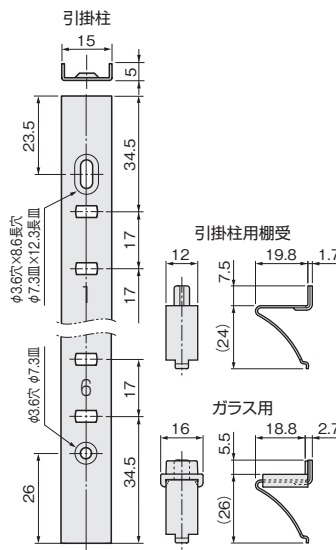

物干金具・
諸金具
15

真鍮
アンティーク
16

設計
施工
ガイド

会社案内

カラー引掛柱(面付け)

使用条件

屋内用(浴室には使用できません)

◇耐荷重: 棚板1枚当り(棚受4ヶ使用) 196.1N(20kgf)以下
※ただし、引掛柱全体の壁面取付強度を優先してください。

- 引掛柱には穴の位置を示す刻印が打ってありますので、棚受の水平位置が容易に見つけられます。
- 棚受穴はピッチ17mm、ねじ止め穴はピッチ221mmです。

[材 質] 引掛柱: 鋼
引掛柱用棚受: SUS430
ガラス用カバー: エラストマー(半透明)
[推奨ねじ] +皿タッピンねじ3.0または皿木ねじ3.1
(添付されていません)

引掛柱

仕上げ	サイズ	1,820mm
白塗装	価格(税抜)	¥1,600
	注文コード	077605
黒塗装	価格(税抜)	¥1,600
	注文コード	077606
棚 入 数		60本

引掛柱用棚受

白塗装	価格(税抜)	¥160
	注文コード	077608
ヘアーライン	価格(税抜)	¥60
	注文コード	288851
ガラス用	価格(税抜)	¥190
ヘアーライン・半透明	注文コード	190800
小 箱 入 数		120ヶ
棚 入 数		1,200ヶ

ステン引掛柱(面付け)

使用条件

屋内用(浴室には使用できません)

◇耐荷重: 棚板1枚当り(棚受4ヶ使用) 196.1N(20kgf)以下
※ただし、引掛柱全体の壁面取付強度を優先してください。

- 引掛柱には穴の位置を示す刻印が打ってありますので、棚受の水平位置が容易に見つけられます。
- 棚受穴はピッチ17mm、ねじ止め穴はピッチ221mmです。

[材 質] 引掛柱: SUS304/SUS430(ヘアーライン)
引掛柱用棚受: SUS304/SUS430(ヘアーライン)
ガラス用カバー: エラストマー(半透明)
[推奨ねじ] +皿タッピンねじ3.0または皿木ねじ3.1
(添付されていません)