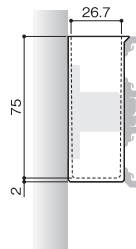

ご注意 各パーツは取付後に横移動できないので、移動させる時は一度はずしてから再度付け直してください。

インナーケース

キッチンでのカトラリースタンドやフラワーベースなど、様々な使い方ができるボックスです。

[材 質] PET
[仕上げ] 透明
[耐荷重] 29.4N(3kgf)以下

価格(税抜)	¥350
注文コード	070002*
小箱入数	10ヶ
梱入数	200ヶ

*は在庫がなくなり次第販売を終了させていただきます。

エンドカバー

レール端面を保護するカバーです。左右兼用。

[材 質] ABS
[仕上げ] ライトシルバー塗装

価格(税抜)	¥250
注文コード	070003
小箱入数	50ヶ
梱入数	1,000ヶ

エンドプロテクター

レール端部を曲面で納めることができます。左右兼用。

[材 質] ABS
[仕上げ] ライトシルバー塗装

価格(税抜)	¥450
注文コード	188579*
小箱入数	50ヶ
梱入数	1,000ヶ