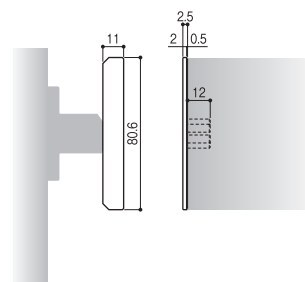

ご注意 各パーツは取付後に横移動できないので、移動させる時は一度はずしてから再度付け直してください。

インナーケース

キッチンでのカトラリースタンドやフラワーベースなど、様々な使い方ができるボックスです。

[材 質] PET
[仕上げ] 透明
[耐荷重] 29.4N(3kgf)以下

価格(税抜)	¥350
注文コード	070002*
小箱入数	10ヶ
梱入数	200ヶ

*は在庫がなくなり次第販売を終了させていただきます。

エンドカバー

レール端面を保護するカバーです。左右兼用。

[材 質] ABS
[仕上げ] ライトシルバー塗装

価格(税抜)	¥250
注文コード	070003
小箱入数	50ヶ
梱入数	1,000ヶ

エンドプロテクター

レール端部を曲面で納めることができます。左右兼用。

[材 質] ABS
[仕上げ] ライトシルバー塗装

価格(税抜)	¥450
注文コード	188579*
小箱入数	50ヶ
梱入数	1,000ヶ