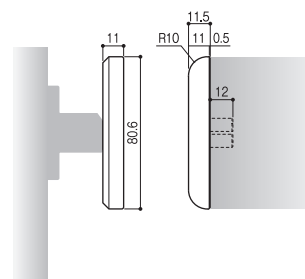

エンドカバー

レール端面を保護するカバーです。左右兼用。

[材 質] ABS
[仕上げ] ライトシルバー塗装

価格(税抜)	¥250
注文コード	070003
小箱入数	50ヶ
梱入数	1,000ヶ

エンドプロテクター

レール端部を曲面で納めることができます。左右兼用。

[材 質] ABS
[仕上げ] ライトシルバー塗装

価格(税抜)	¥450
注文コード	188579*
小箱入数	50ヶ
梱入数	1,000ヶ