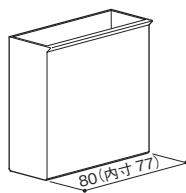

ご注意 各パーツは取付後に横移動できないので、移動させる時は一度はずしてから再度付け直してください。

インナーケース

キッチンでのカトラリースタンドやフラワーベースなど、様々な使い方ができるボックスです。

[材 質] PET
[仕上げ] 透明
[耐荷重] 29.4N(3kgf)以下

価格(税抜)	¥350
注文コード	070002*
小箱入数	10ヶ
梱入数	200ヶ

*は在庫がなくなり次第販売を終了させていただきます。

エンドカバー

レール端面を保護するカバーです。左右兼用。

[材 質] ABS
[仕上げ] ライトシルバー塗装

価格(税抜)	¥250
注文コード	070003
小箱入数	50ヶ
梱入数	1,000ヶ

エンドプロテクター

レール端部を曲面で納めることができます。左右兼用。

[材 質] ABS
[仕上げ] ライトシルバー塗装

価格(税抜)	¥450
注文コード	188579*
小箱入数	50ヶ
梱入数	1,000ヶ