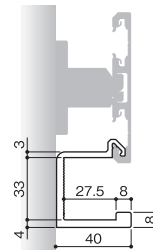

カサル・ウォールスタイルは、収納とディスプレイをカップリングさせた壁面収納です。コンセプトは「見せる・隠す」。アルミ製メインレールに様々なパーツを取付けるだけで、ユーザーの個性やライフスタイル、用途に応じた機能を自由に付加することが可能です。壁面とメインレールの隙間は30mm。このスペースを活用して住空間をシンプルに美しく演出してください。

ご注意 各パーツは取付後に横移動できないので、移動させる時は一度はずしてから再度付け直してください。

フック10

レール下側に取付けるシンプルなフックです。

フック30

かばんなどを下げるのに適した幅広タイプのフックです。

【材 質】アルミ押し出し材
【仕上げ】マットアルマイト
【耐荷重】29.4N(3kgf)以下

品 名	フック10	フック30
価格(税抜)	¥1,240	¥1,500
注文コード	072603	072604
小箱入数	50ヶ	20ヶ
梱 入 数	500ヶ	200ヶ

ハンギングシェルフS

小物を入れたりキッチンツール掛けに使用できるコンパクトな棚板です。

【材 質】アルミ押し出し材
【仕上げ】マットアルマイト
【耐荷重】49N(5kgf)以下

品 名	ハンギングシェルフS
価格(税抜)	¥4,100
注文コード	072605
小箱入数	10ヶ
梱 入 数	50ヶ

シェルフガード(R)/(L)

ハンギングシェルフの角に取付ける保護キャップです。キャップの厚さは各面とも1.5mmです。

図はシェルフガード(L)

【材 質】PA
【仕上げ】ライトグレー

種 類	(R)	(L)
価格(税抜)	¥100	¥100
注文コード	170158*	170159*
小箱入数	100ヶ	
梱 入 数	500ヶ	