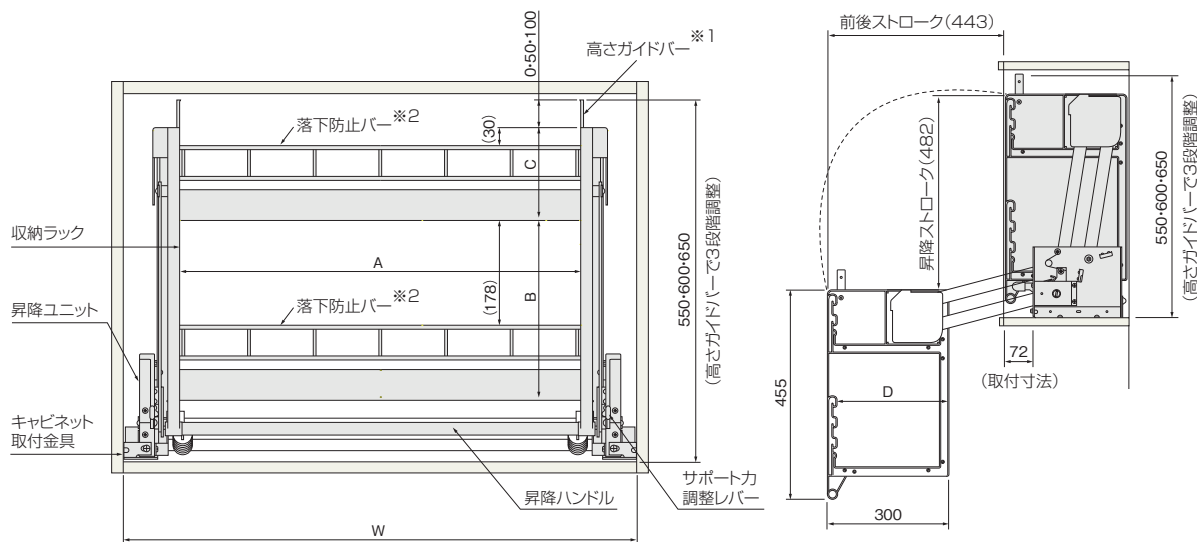

## 使用条件

品番	JDS900	JDS750	JDS600
最大積載量	147N(15kgf)		
取付可能内寸法	幅	860~870	560~570
	奥行	310以上	
	高さ	560以上	

- 使いにくかった吊戸棚の収納が目の高さまで降りてくるので、棚の奥まで見やすく、安全に物の出し入れができます。
- サポート力を調整できるので、収納重量に応じて、スムーズな昇降ができます。

可動時

収納時

- ※1.高さガイドバーは、物を収納する際、高さの目安となります。  
 ※2.上段の落下防止バーは下へ67mm、下段の落下防止バーは、下へ67mm、上へ50mm動かせます。

品番	W	A (収納部幅)	B (下段収納部高さ)	C (上段収納部高さ)	D (収納部内奥行)
JDS900	858~872	673	約300	約150	約270
JDS750	708~722	523			
JDS600	558~572	373			

[材質] 鋼、ABS、他  
 [仕上げ] ライトグレー  
 [添付品] +トラスタッピンねじ 4×14 10本

品番	JDS900	JDS750	JDS600
価格(税抜)	¥60,000	¥60,000	¥58,000
注文コード	257715	257716	257717
梱入数	1セット		