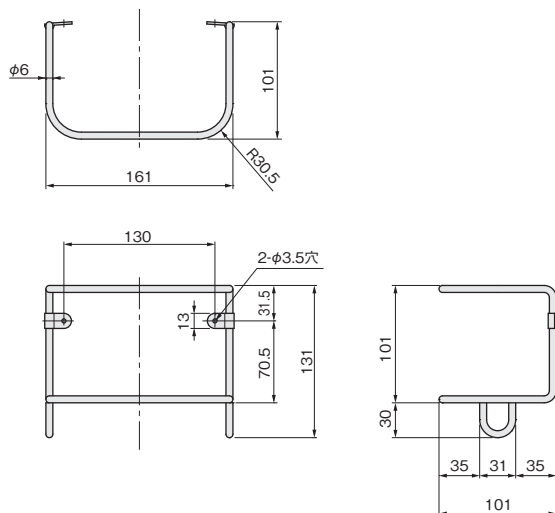

●壁面に設置し、レジ袋などを取付けて、ゴミ袋として使用できます。キッチンや洗面化粧台の扉裏を有効利用できます。

【材 質】 鋼
【仕上げ】 ポリエチレンコーティング 白
【推奨ねじ】 +トラスタッピンねじ 3×16 2本(添付されていません)

ダストバッグハンガー	価格(税抜)	¥3,800
	注文コード	223278

※取寄品のため、別途運賃がかかります。納期は弊社までご確認ください。