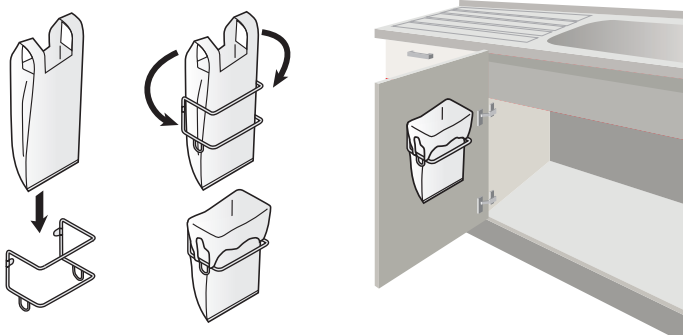

- ドア錠
- 1
- 丁番
- 2
- スライド
丁番
- 3
- 開き戸
金具
- 4
- 引戸錠
- 5
- 引戸
金具
- 6
- 上吊式
引戸金具
- 7
- 移動
間仕切
金具
- 8
- 折戸
金具
- 9
- 室内用
アルミ建具
- 10
- 取手・
引手
- 11
- スチール
ワイヤー
バスケット
- 12
- 収納・
吊金具
- 13
- その他の
家具金物
- 14
- 物干金具・
諸金具
- 15
- 真鍮
アンティーク
- 16
- 設計
施工
ガイド

ダストバッグハンガー

別途運賃

袋の取付け方

●壁面に設置し、レジ袋などを取付けて、ゴミ袋として使用できます。キッチンや洗面化粧台の扉裏を有効利用できます。

【材 質】 鋼
【仕上げ】 ポリエチレンコーティング 白
【推奨ねじ】 +トラスタッピンねじ 3×16 2本(添付されていません)

ダストバッグハンガー	価格(税抜)	¥3,800
	注文コード	223278

※取寄品のため、別途運賃がかかります。納期は弊社までご確認ください。

チャイルドロック付き包丁差し

別途運賃

- ロック機構付きのため、不意の包丁の飛び出しやお子様のいたずらなどによる事故を防止できます。
- 包丁差し部分が脱着でき、向きを自由に変更できます。また、汚れても取外して水洗いできますので、衛生的です。
- サイズは間口サイズ900mm・750mm・600mmの3種類をラインナップ。

【材 質】 PP・シリコン樹脂
【推奨ねじ】 +皿タッピンねじ 3.5×任意長さ 4本(添付されていません)

仕様	品番	YH-BC900	YH-BC750	YH-BC400
包丁収納本数		4本	3本	2本
対応間口サイズ		900mm	750mm	600mm
W(必要取付幅)		766mm	611mm	411mm
D(必要奥行き)		40mm		
H(必要高さ)		150mm		
価格(税抜)		¥10,500	¥10,500	¥10,000
注文コード		169496	169495	264445
梱入数		10セット		