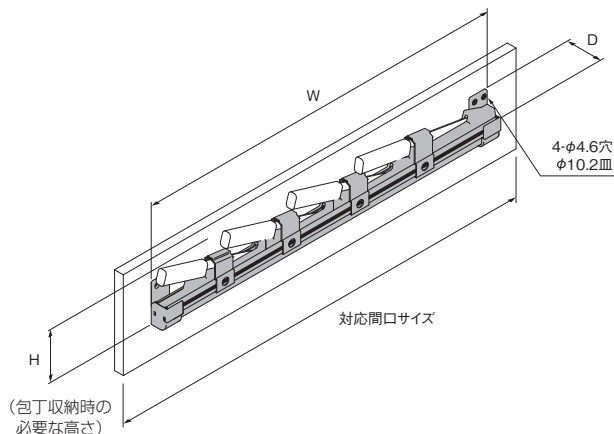

チャイルドロック付き包丁差し

別途運賃

- ロック機構付きのため、不意の包丁の飛び出しやお子様のいたずらなどによる事故を防止できます。
- 包丁差し部分が脱着でき、向きを自由に変更できます。また、汚れても取外して水洗いできますので、衛生的です。
- サイズは間口サイズ900mm・750mm・600mmの3種類をラインナップ。

【材 質】 PP・シリコン樹脂
【推奨ねじ】 +皿タッピンねじ 3.5×任意長さ 4本(添付されていません)

仕様	品番	YH-BC900	YH-BC750	YH-BC400
包丁収納本数		4本	3本	2本
対応間口サイズ		900mm	750mm	600mm
W(必要取付幅)		766mm	611mm	411mm
D(必要奥行き)		40mm		
H(必要高さ)		150mm		
価格(税抜)		¥10,500	¥10,500	¥10,000
注文コード		169496	169495	264445
梱入数		10セット		