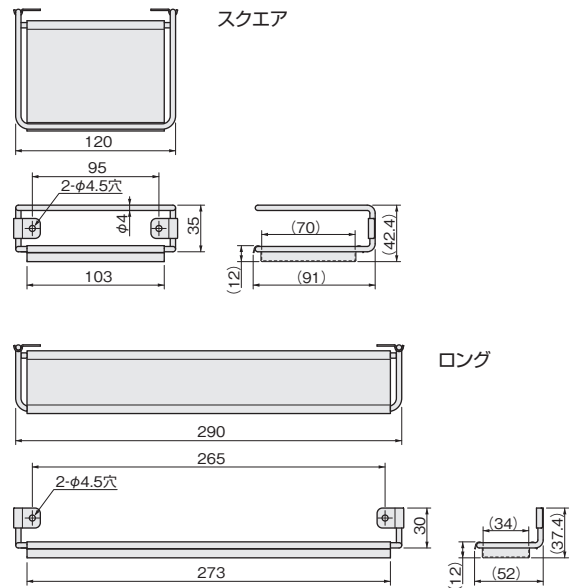

[材質] フレーム：銅 トレイ：SUS430
[添付品] +トラスタッピンねじ 4×14 2本

仕上げ	種類		
	スクエア	ロング	
クロームメッキ	価格(税抜)	¥3,000	¥2,900
	注文コード	218850	218851
小箱入数	1ヶ		
梱入数	20ヶ	25ヶ	

ドア錠

1

丁番

2

スライド

丁番

3

開き戸

金具

4

引戸錠

5

引戸

金具

6

上吊式

引戸金具

7

移動

間仕切

金具

8

折戸

金具

9

室内用

アルミ建具

10

取手・

引手

11

スライド

レール

ワイヤー

バスケット

12

収納・

吊金具

13

その他の

家具金物

14

物干金具・

諸金具

15

真鍮

アンティーク

16

設計

施工

ガイド

会社案内