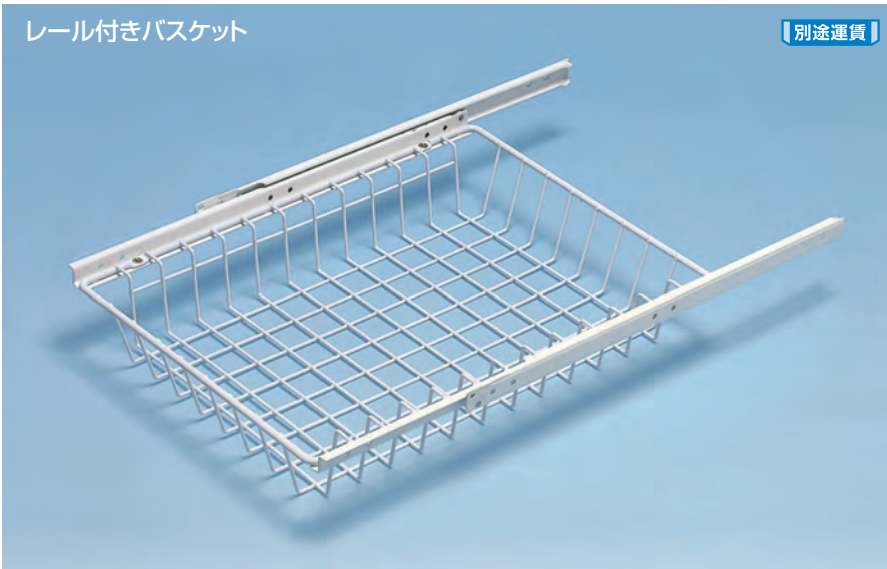

システムバスケット

- ドア錠
- 1
- 丁番
- 2
- スライド丁番
- 3
- 開き戸金具
- 4
- 引戸錠
- 5
- 引戸金具
- 6
- 上吊式引戸金具
- 7
- 移動間仕切金具
- 8
- 折戸金具
- 9
- 室内用アルミ建具
- 10
- 取手・引手
- 11
- スライドレールワイヤーバスケット
- 12
- 収納・吊金具
- 13
- その他の家具金物
- 14
- 物干金具・諸金具
- 15
- 真鍮アンティーク
- 16
- 設計施工ガイド

レール付きバスケット

別送運賃

使用条件

◇耐荷重:バスケット1ヶにつき、19.6N(2kgf)

- レール付きバスケットは雑多な物をすっきりと効率的に収納します。
- スライド式のため、収納物の出し入れが簡単で作業効率を高めます。
- スライドレールを使用しているため、引出しの作動はスムーズです。

- スライド丁番側に位置するレールはスペーサーを入れ、長い方の取付ねじで固定します。
- スライド丁番を使用しない場合は、スペーサー無しで取付可能です。この場合には対応キャビネット内寸は下表の「キャビネット内寸」-20mmとなります。

■寸法表

品番	キャビネット内寸	レール長さ	システム高さ	スライド長さ
RB-3035-L	260	350	120	275
RB-3035-H	260	350	170	275
RB-4535-L	410	350	120	275
RB-4535-H	410	350	170	275
RB-6035-L	560	350	120	275
RB-6035-H	560	350	170	275
RB-3050-L	260	500	120	400
RB-3050-H	260	500	170	400
RB-4550-L	410	500	120	400
RB-4550-H	410	500	170	400
RB-6050-L	560	500	120	400
RB-6050-H	560	500	170	400