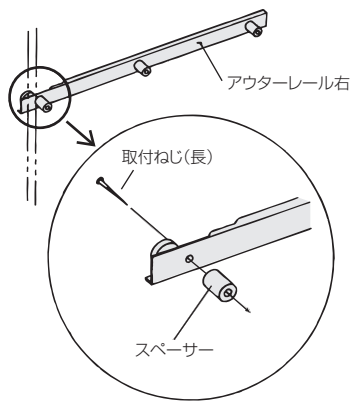

システムバスケット

- ドア錠
- 1
- 丁番
- 2
- スライド丁番
- 3
- 開き戸金具
- 4
- 引戸錠
- 5
- 引戸金具
- 6
- 上吊式引戸金具
- 7
- 移動間仕切金具
- 8
- 折戸金具
- 9
- 室内用アルミ建具
- 10
- 取手・引手
- 11
- スライドレールワイヤーバスケット
- 12
- 収納・吊金具
- 13
- その他の家具金物
- 14
- 物干金具・諸金具
- 15
- 真鍮アンティーク
- 16
- 設計施工ガイド

レール付きバスケット

別送運賃

使用条件

◇耐荷重:バスケット1ヶにつき、19.6N(2kgf)

- レール付きバスケットは雑多な物をすっきりと効率的に収納します。
- スライド式のため、収納物の出し入れが簡単で作業効率を高めます。
- スライドレールを使用しているため、引出しの作動はスムーズです。

- スライド丁番側に位置するレールはスペーサーを入れ、長い方の取付ねじで固定します。
- スライド丁番を使用しない場合は、スペーサー無しで取付可能です。この場合には対応キャビネット内寸は下表の「キャビネット内寸」-20mmとなります。

■寸法表

品番	キャビネット内寸	レール長さ	システム高さ	スライド長さ
RB-3035-L	260	350	120	275
RB-3035-H	260	350	170	275
RB-4535-L	410	350	120	275
RB-4535-H	410	350	170	275
RB-6035-L	560	350	120	275
RB-6035-H	560	350	170	275
RB-3050-L	260	500	120	400
RB-3050-H	260	500	170	400
RB-4550-L	410	500	120	400
RB-4550-H	410	500	170	400
RB-6050-L	560	500	120	400
RB-6050-H	560	500	170	400