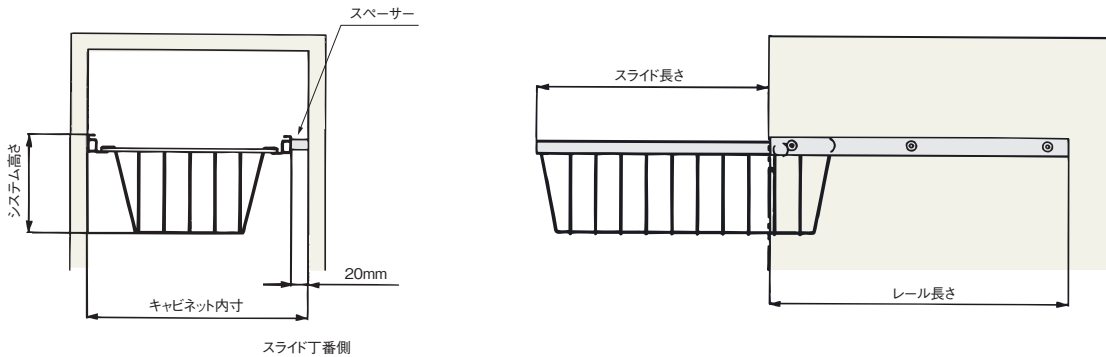

システムバスケット

- ドア錠
- 1
- 丁番
- 2
- スライド丁番
- 3
- 開き戸金具
- 4
- 引戸錠
- 5
- 引戸金具
- 6
- 上吊式引戸金具
- 7
- 移動間仕切金具
- 8
- 折戸金具
- 9
- 室内用アルミ建具
- 10
- 取手・引手
- 11
- スライドレールワイヤーバスケット
- 12
- 収納・吊金具
- 13
- その他の家具金物
- 14
- 物干金具・諸金具
- 15
- 真鍮アンティーク
- 16
- 設計施工ガイド

レール付きバスケット

別送運賃

使用条件

◇耐荷重:バスケット1ヶにつき、19.6N(2kgf)

- レール付きバスケットは雑多な物をすっきりと効率的に収納します。
- スライド式のため、収納物の出し入れが簡単で作業効率を高めます。
- スライドレールを使用しているため、引出しの作動はスムーズです。

- スライド丁番側に位置するレールはスペーサーを入れ、長い方の取付ねじで固定します。
- スライド丁番を使用しない場合は、スペーサー無しで取付可能です。この場合には対応キャビネット内寸は下表の「キャビネット内寸」-20mmとなります。

■寸法表

品番	キャビネット内寸	レール長さ	システム高さ	スライド長さ
RB-3035-L	260	350	120	275
RB-3035-H	260	350	170	275
RB-4535-L	410	350	120	275
RB-4535-H	410	350	170	275
RB-6035-L	560	350	120	275
RB-6035-H	560	350	170	275
RB-3050-L	260	500	120	400
RB-3050-H	260	500	170	400
RB-4550-L	410	500	120	400
RB-4550-H	410	500	170	400
RB-6050-L	560	500	120	400
RB-6050-H	560	500	170	400