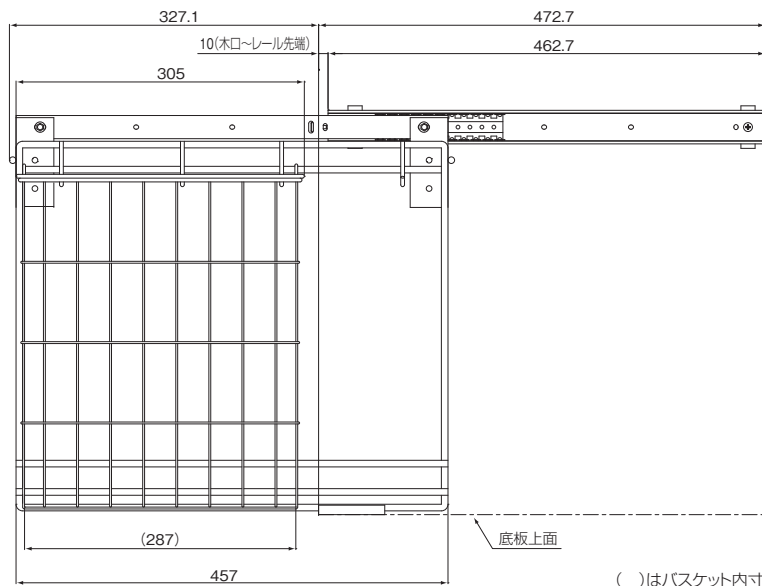

真鍮
アンティーク

- 16

設計
施工
ガイド

会社案内

●図面は左勝手仕様です。右勝手は左右取付け違いとなります。

品番	A	B	C(バスケット内寸)
SRB-165	165	211.6	153
SRB-215	215	261.6	203
SRB-290	290	336.6	278

- [材質] 鋼
 [仕上げ] ワイヤーパネル、バスケット：PEコーティング(白)
 スライドレール：ユニクロ
 [推奨ねじ] スペーサー用：+皿タッピンねじ 3.5×16 4本
 振れ止め用：+皿タッピンねじ 3.1×13 2本
 (添付されていません)

品番	SRB-165	SRB-215	SRB-290
価格(税抜)	¥23,000	¥28,000	¥43,000
注文コード	190611	190612	190613
梱入数	1セット		

※取寄品のため、別途運賃がかかります。納期は弊社までご確認ください。