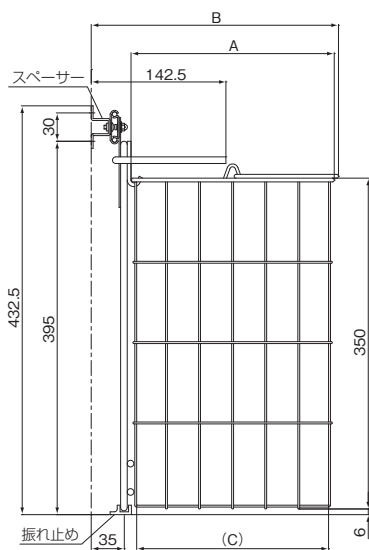

ワイヤーバスケット

快適 快適操作

ランドリーバスケット
SRB-165/215/290

別途運賃

●写真はSRB-215(左勝手)です。

使用条件

◇耐荷重:98.1N(10kgf)

- 本体フックにバスケットを引掛けて収納できます。
- バスケットには把手が付いていますので持ち運びに便利です。
- スペーサーが付いていますので扉の吊元側でも使用できます。
- 左右勝手どちらでも施工できます。
- バスケットのサイズは3タイプあります。

- ドア錠
- 1
- 丁番
- 2
- スライド
丁番
- 3
- 開き戸
金具
- 4
- 引戸錠
- 5
- 引戸
金具
- 6
- 上吊式
引戸金具
- 7
- 移動
間仕切
金具
- 8

- 折戸
金具
- 9
- 室内用
アルミ建具
- 10
- 取手・
引手
- 11

スライドレール
ワイヤー
バスケット

- 収納・
吊金具
- 13

その他の
家具金物

- 14

物干金具・
諸金具

- 15

真鍮
アンティーク

- 16

設計
施工
ガイド

会社案内

●図面は左勝手仕様です。右勝手は左右取付け違いとなります。

品番	A	B	C(バスケット内寸)
SRB-165	165	211.6	153
SRB-215	215	261.6	203
SRB-290	290	336.6	278

- [材質] 鋼
 [仕上げ] ワイヤーパネル、バスケット：PEコーティング(白)
 スライドレール：ユニクロ
 [推奨ねじ] スペーサー用：+皿タッピンねじ 3.5×16 4本
 振れ止め用：+皿タッピンねじ 3.1×13 2本
 (添付されていません)