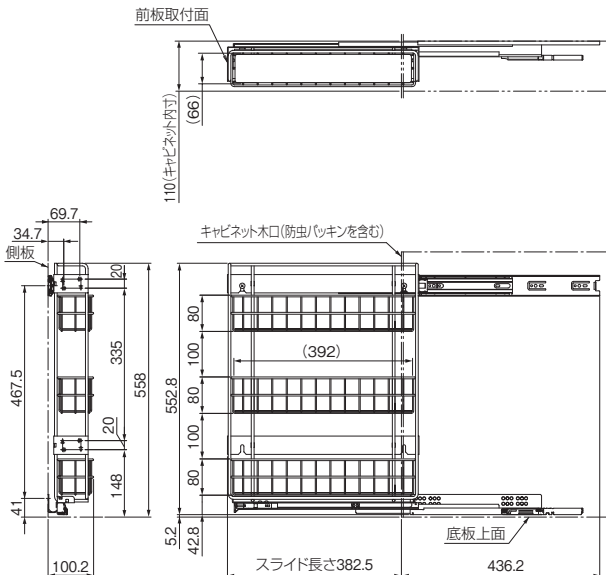

ソフトクローズラック

快速 快適操作

使用条件

◇耐荷重:98.1N(10kgf)

左右両手あり

- ソフトクローズ機構付きスライドレール使用。
- 素早く閉めても、レールに内蔵のダンパーにより静かに閉まります。
- ゆっくり閉めても、レールに内蔵の引込み装置により確実に閉まります。
- 固定バスケットで、3段タイプと2段タイプがあります。
- 前板をフレームに直接取付けられるフロント扉タイプです。

スライドスツッカーバスケット
SBS-43Q2-3B L/R
SBS-43Q2-2B L/R

【別途運賃】

●写真はSBS-43Q2-3BL(左勝手)です。

SBS-43Q2-3B L/R

●図面はL(左勝手)仕様です。R(右勝手)は左右取付け違いとなります。

SBS-43Q2-2B L/R

()はバスケット内寸

【材 質】 レール、本体：鋼 トレー：PP

【推奨ねじ】 +皿タッピンねじ 3.5×12