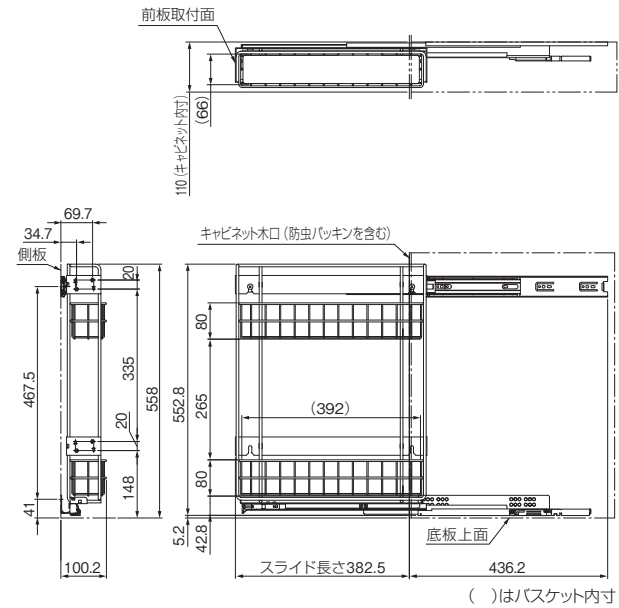

【別途運賃】

●写真はSBS-43Q2-3BL(左勝手)です。

SBS-43Q2-3B L/R

●図面はL(左勝手)仕様です。R(右勝手)は左右取付け違いとなります。

SBS-43Q2-2B L/R

()はバスケット内寸

【材 質】 レール、本体：鋼 トレー：PP

【推奨ねじ】 +皿タッピンねじ 3.5×12