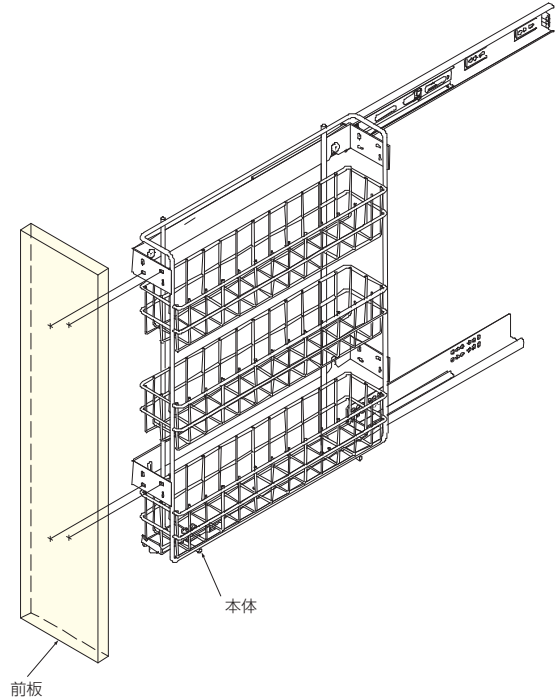

ソフトクローズラック

快速 快適操作

使用条件

◇耐荷重:98.1N(10kgf)

左右両手あり

- ソフトクローズ機構付きスライドレール使用。
- 素早く閉めても、レールに内蔵のダンパーにより静かに閉まります。
- ゆっくり閉めても、レールに内蔵の引込み装置により確実に閉まります。
- 固定バスケットで、3段タイプと2段タイプがあります。
- 前板をフレームに直接取付けられるフロント扉タイプです。

スライドスツッカーバスケット
SBS-43Q2-3B L/R
SBS-43Q2-2B L/R

【別途運賃】

●写真はSBS-43Q2-3BL(左勝手)です。

SBS-43Q2-3B L/R

●図面はL(左勝手)仕様です。R(右勝手)は左右取付け違いとなります。

SBS-43Q2-2B L/R

()はバスケット内寸

【材 質】 レール、本体：鋼 トレー：PP

【推奨ねじ】 +皿タッピンねじ 3.5×12