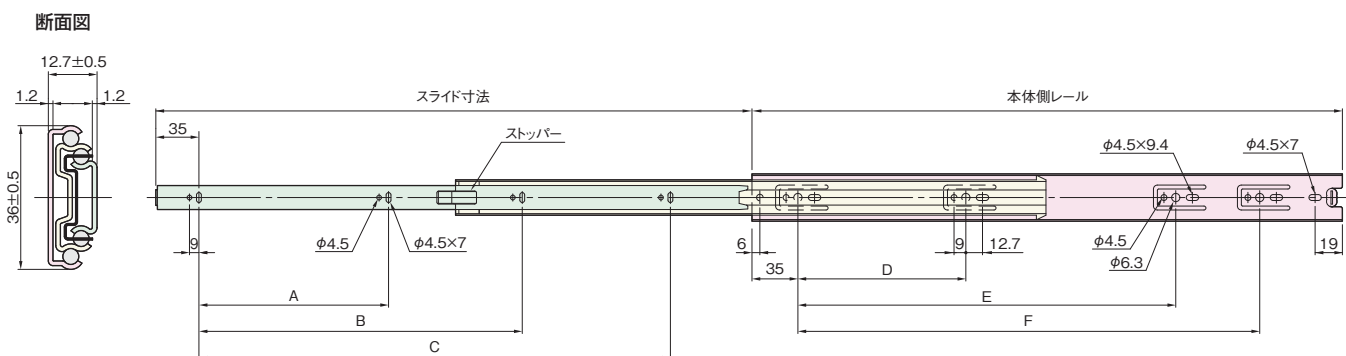

# CH36 3段引きボールスライドレール

- 引出しを100%引き出せる、完全スライドの3段引きスライドレールです。
- レールを最大まで引き出し、ストッパーを押しながらさらに引き出すと、引出し側レールが取外せます。
- レールの取付けは、引出し側レールを中間レールに差込んでそのまま最後まで押込むだけで完了です。
- 左右兼用タイプです。

- ドア錠
- 1
- 丁番
- 2
- スライド  
丁番
- 3
- 開き戸  
金具
- 4
- 引戸錠
- 5
- 引戸  
金具
- 6
- 上吊式  
引戸金具
- 7
- 移動  
間仕切  
金具
- 8

- 折戸  
金具
- 9
- 室内用  
アルミ建具
- 10
- 取手・  
引手
- 11
- スライドレール  
ワイヤー  
バスケット
- 12

- 収納・  
吊金具
- 13
- その他の  
家具金物
- 14
- 物干金具・  
諸金具
- 15

品番	本体側レール	スライド寸法	A	B	C	D	E	F	定格荷重(1セット)
CH36-250	250	254	—	—	192	—	—	160	411.9N(42kgf)以下
CH36-300	300	305	—	—	242	128	—	208	382.5N(39kgf)以下
CH36-350	350	356	128	—	292	128	—	256	353.0N(36kgf)以下
CH36-400	400	406	128	320	342	128	—	288	323.6N(33kgf)以下
CH36-450	450	457	128	320	392	128	288	352	294.2N(30kgf)以下

※定格荷重：引出しに使用した場合の最大等分布負荷荷重(引出し自重含む)  
レールの取付け方と定格荷重の関係は498ページ参照

- 真鍮  
アンティーク
- 16
- 設計  
施工  
ガイド

[材 質] レール本体：鋼 ボールベアリング：鋼  
[仕上げ] レール本体：ユニクロ  
[推奨ねじ] +皿木ねじ 3.8~4.1×任意長さ(添付されていません)

品番	CH36-250	CH36-300	CH36-350	CH36-400	CH36-450
価格(税抜)	¥2,000	¥2,100	¥2,300	¥2,400	¥2,500
注文コード	170128	170129	170130	170131	170132
梱入数	20セット(2本で1セット)				