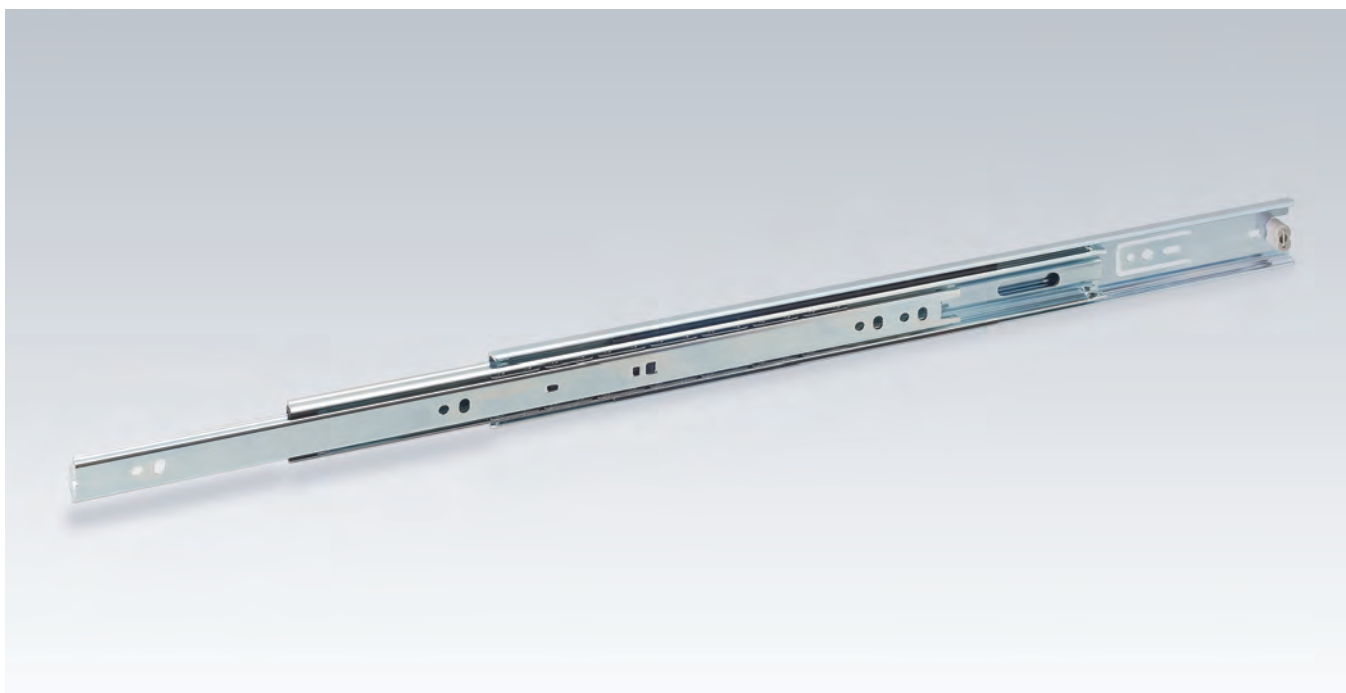

# CH36 3段引きボールスライドレール

- 引出しを100%引き出せる、完全スライドの3段引きスライドレールです。
- レールを最大まで引き出し、ストッパーを押しながらさらに引き出すと、引出し側レールが取外せます。
- レールの取付けは、引出し側レールを中間レールに差込んでそのまま最後まで押込むだけで完了です。
- 左右兼用タイプです。

- ドア錠
- 1
- 丁番
- 2
- スライド  
丁番
- 3
- 開き戸  
金具
- 4
- 引戸錠
- 5
- 引戸  
金具
- 6
- 上吊式  
引戸金具
- 7
- 移動  
間仕切  
金具
- 8

- 折戸  
金具
- 9
- 室内用  
アルミ建具
- 10
- 取手・  
引手
- 11
- スライドレール  
ワイヤー  
バスケット
- 12

- 収納・  
吊金具
- 13
- その他の  
家具金物
- 14
- 物干金具・  
諸金具
- 15

品番	本体側レール	スライド寸法	A	B	C	D	E	F	定格荷重(1セット)
CH36-250	250	254	—	—	192	—	—	160	411.9N(42kgf)以下
CH36-300	300	305	—	—	242	128	—	208	382.5N(39kgf)以下
CH36-350	350	356	128	—	292	128	—	256	353.0N(36kgf)以下
CH36-400	400	406	128	320	342	128	—	288	323.6N(33kgf)以下
CH36-450	450	457	128	320	392	128	288	352	294.2N(30kgf)以下

※定格荷重：引出しに使用した場合の最大等分布負荷荷重(引出し自重含む)  
レールの取付け方と定格荷重の関係は498ページ参照

- 真鍮  
アンティーク
- 16
- 設計  
施工  
ガイド

[材 質] レール本体：鋼 ボールベアリング：鋼  
[仕上げ] レール本体：ユニクロ  
[推奨ねじ] +皿木ねじ 3.8~4.1×任意長さ(添付されていません)

品番	CH36-250	CH36-300	CH36-350	CH36-400	CH36-450
価格(税抜)	¥2,000	¥2,100	¥2,300	¥2,400	¥2,500
注文コード	170128	170129	170130	170131	170132
梱入数	20セット(2本で1セット)				