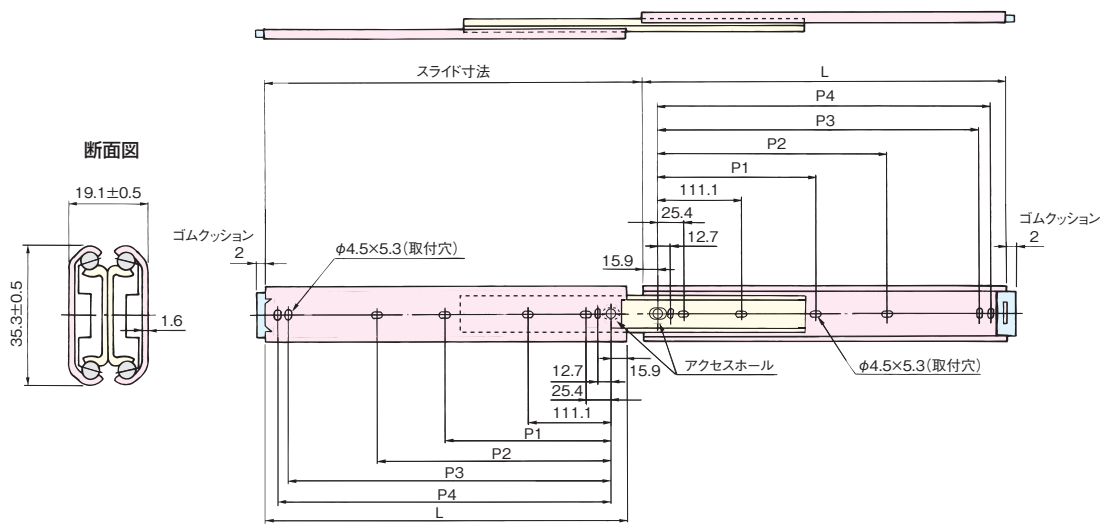

# D401 スムースライド(3段引きタイプ)

# スムースライドシリーズ

- 引出しを100%引き出せる、完全スライドの3段引きレールです。
- レールの着脱はできない、完全ストップタイプです。
- 左右兼用タイプです。

品番	L	P1	P2	P3	P4	スライド寸法 ±3mm	定格荷重(1セット)
D401-12	305	—	149.2	260.3	273.0	327	588.4N(60kgf)以下
D401-14	356	—	200.0	311.1	323.8	378	578.6N(59kgf)以下
D401-16	406	—	250.8	361.9	374.6	429	559.0N(57kgf)以下
D401-18	457	212.7	301.6	412.7	425.4	479	549.2N(56kgf)以下
D401-20	508	238.1	352.4	463.5	476.2	530	529.6N(54kgf)以下
D401-22	559	263.5	403.2	514.3	527.0	581	500.1N(51kgf)以下
D401-24	610	288.9	454.0	565.1	577.8	632	480.5N(49kgf)以下
D401-26	660	314.3	504.8	615.9	628.6	683	460.9N(47kgf)以下
D401-28	711	339.7	555.6	666.7	679.4	733	441.3N(45kgf)以下

※定格荷重：引出しに使用した場合の最大等分布負荷荷重(引出し自重含む)  
レールの取付け方と定格荷重の関係は498ページ参照

【材質】レール本体：鋼 ボールベアリング：鋼  
【仕上げ】レール本体：ユニクロ  
【推奨ねじ】+丸木ねじ 3.8~4.1×任意長さ(添付されていません)

品番	D401-12	D401-14	D401-16	D401-18	D401-20	D401-22	D401-24	D401-26	D401-28
価格(税抜)/1本	¥3,200	¥3,500	¥3,800	¥4,200	¥4,600	¥4,900	¥5,300	¥5,650	¥6,000
注文コード	005918	005919	005920	005921	005922	005923	005924	005925	005926
梱入数	10本								