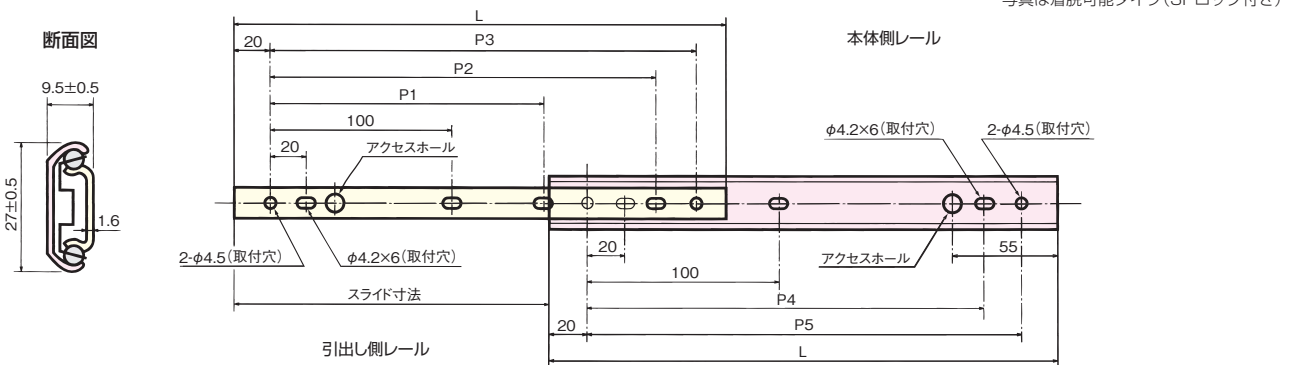

# S270 スムースライド(コンパクトタイプ) スムースライドシリーズ

- 引出しの約75%が引き出せる2段引きスライドレールです。
- 「レール着脱可能タイプ(SPロック付き)」と「レール着脱不可能タイプ(ロックなし)」とが揃っています。
- 「レール着脱可能タイプ(SPロック付き)」は、レールを最大まで引き出し、SPロックを押しながらさらに引き出すと、引出し側レールが取外せます。
- レールの取付けは、引出し側レールを本体側レールに差込んでそのまま最後まで押込むだけで完了です。
- 左右兼用タイプです。

写真は着脱可能タイプ(SPロック付き)

図寸法表は「レール着脱不可能タイプ(ロックなし)」を示しています。

サイズ	引出し側レール				本体側レール			スライド寸法 ±3mm	定格荷重(1セット)
	L	P1	P2	P3	L	P4	P5		
250	250	150	190	210	250	190	210	185	235.4N(24kgf)以下
300	300	190	240	260	300	240	260	222	235.4N(24kgf)以下
350	350	225	290	310	350	290	310	260	225.6N(23kgf)以下
400	400	265	340	360	400	340	360	297	205.9N(21kgf)以下
450	450	300	390	410	450	390	410	334	196.1N(20kgf)以下
500	500	337	440	460	500	440	460	371	176.5N(18kgf)以下

※各サイズとも、レール着脱可能タイプとレール着脱不可能タイプとがあります。  
 ※レール着脱可能タイプは、レール着脱不可能タイプと取付穴位置が一部異なります。詳しくは弊社までお問い合わせください。  
 ※定格荷重：引出しに使用した場合の最大等分布負荷荷重(引出し自重含む)  
 レールの取付け方と定格荷重の関係は498ページ参照

### 受注生産

【材 質】レール本体：鋼 ボールベアリング：鋼 【仕上げ】レール本体：ユニクロ  
 【推奨ねじ】+丸木ねじ 3.8~4.1×任意長さ(添付されていません)

タイプ	レール着脱可能タイプ(SPロック付き)					
品番	S270-250-SP	S270-300-SP	S270-350-SP	S270-400-SP	S270-450-SP	S270-500-SP
価格(税抜)/1本	¥1,750	¥1,800	¥1,900	¥2,050	¥2,300	¥2,500
注文コード	027511	027519	027520	027522	027523	027524
梱入数	40本			20本		