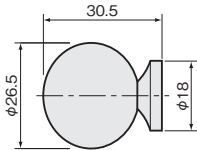

木ツマミ No.125

別途運賃

M4オニメナット埋込み
有効ねじ深さ=10

【材 質】カエデ
【仕上げ】生地
【推奨ねじ】M4×L*
(添付されていません)

価格(税抜)	¥700
注文コード	022061

※取寄品のため、別途運賃がかかります。
納期は弊社までご確認ください。
※取付ねじはお客様にてご用意願います。