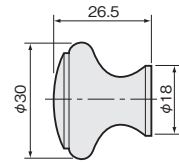

## 木ツマミ No.142

別途運賃

M4オニメナット埋込み  
有効ねじ深さ=10

【材 質】カエデ  
【仕上げ】生地  
【推奨ねじ】M4×L\*  
(添付されていません)

価格(税抜)	¥700
注文コード	102661

※取寄品のため、別途運賃がかかります。  
納期は弊社までご確認ください。  
※取付ねじはお客様にてご用意願います。

## 木ツマミ No.196

別途運賃

M4オニメナット埋込み  
有効ねじ深さ=10

【材 質】カエデ  
【仕上げ】生地  
【推奨ねじ】M4×L\*  
(添付されていません)

価格(税抜)	¥700
注文コード	102662

※取寄品のため、別途運賃がかかります。  
納期は弊社までご確認ください。  
※取付ねじはお客様にてご用意願います。