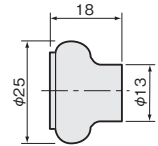

木ツマミ No.4

別途運賃

M4オニメナット埋込み
有効ねじ深さ=10

【材 質】カエデ
【仕上げ】生地
【推奨ねじ】M4×L*
(添付されていません)

価格(税抜)	¥700
注文コード	022055

※取寄品のため、別途運賃がかかります。
納期は弊社までご確認ください。
※取付ねじはお客様にてご用意願います。