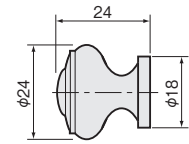

## 木ツマミ No.24

別途運賃

M4オニメナット埋込み  
有効ねじ深さ=10

サイズ	W1	W2
φ29	φ29	φ19
φ27	φ26	φ16

【材 質】カエデ  
【仕上げ】生地  
【推奨ねじ】M4×L\*  
(添付されていません)

サイズ	φ29	φ27
価格(税抜)	¥700	¥700
注文コード	022057	022059

※取寄品のため、別途運賃がかかります。  
納期は弊社までご確認ください。  
※取付ねじはお客様にてご用意願います。

## 木ツマミ No.188

別途運賃

M4オニメナット埋込み  
有効ねじ深さ=10

【材 質】カエデ  
【仕上げ】生地  
【推奨ねじ】M4×L\*  
(添付されていません)

価格(税抜)	¥700
注文コード	022065

※取寄品のため、別途運賃がかかります。  
納期は弊社までご確認ください。  
※取付ねじはお客様にてご用意願います。

ドア錠

1