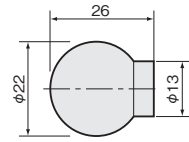

木ツマミ No.175

別途運賃

M4オニメナット埋込み
有効ねじ深さ=10

【材 質】カエデ
【仕上げ】生地
【推奨ねじ】M4×L*
(添付されていません)

価格(税抜)	¥700
注文コード	022063

※取寄品のため、別途運賃がかかります。
納期は弊社までご確認ください。
※取付ねじはお客様にてご用意願います。