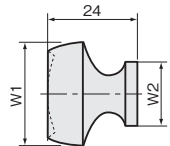

## 木ツマミ No.175

別途運賃

M4オニメナット埋込み  
有効ねじ深さ=10

【材 質】カエデ  
【仕上げ】生地  
【推奨ねじ】M4×L\*  
(添付されていません)

価格(税抜)	¥700
注文コード	022063

※取寄品のため、別途運賃がかかります。  
納期は弊社までご確認ください。  
※取付ねじはお客様にてご用意願います。

## 木ツマミ No.24

別途運賃

M4オニメナット埋込み  
有効ねじ深さ=10

サイズ	W1	W2
φ29	φ29	φ19
φ27	φ26	φ16

【材 質】カエデ  
【仕上げ】生地  
【推奨ねじ】M4×L\*  
(添付されていません)

サイズ	φ29	φ27
価格(税抜)	¥700	¥700
注文コード	022057	022059

※取寄品のため、別途運賃がかかります。  
納期は弊社までご確認ください。  
※取付ねじはお客様にてご用意願います。