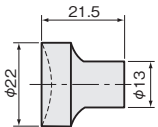

木ツマミ No.2

別途運賃

M4オニメナット埋込み
有効ねじ深さ=10

【材 質】カエデ
【仕上げ】生地
【推奨ねじ】M4×L*
(添付されていません)

価格(税抜)	¥700
注文コード	022053

※取寄品のため、別途運賃がかかります。
納期は弊社までご確認ください。
※取付ねじはお客様にてご用意願います。