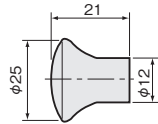

## 木ツマミ No.142

別途運賃

M4オニメナット埋込み  
有効ねじ深さ=10

【材 質】カエデ  
【仕上げ】生地  
【推奨ねじ】M4×L\*  
(添付されていません)

価格(税抜)	¥700
注文コード	102661

※取寄品のため、別途運賃がかかります。  
納期は弊社までご確認ください。  
※取付ねじはお客様にてご用意願います。