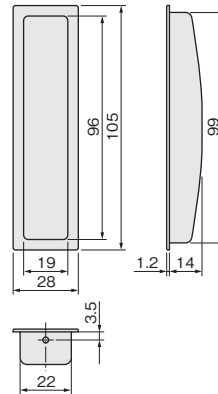

## FK引手

**ここまも〜る**

抗ウイルス仕上げもご用意  
しています。詳しくは2〜5  
ページをご覧ください。

【材 質】亜鉛合金、鋼  
【添付品】丸皿タッピンねじ 3×20 2本

ニッケルサテーナ	価格(税抜) 注文コード	¥2,300 264349
黒ニッケルサテーナ	価格(税抜) 注文コード	¥2,400 264350
小箱入数	10ヶ	
梱入数	100ヶ	

●同デザインの鎌錠をご用意しています(133ページ参照)。

## AH-105戸引手N

底部はナシ地仕上げ

【材 質】亜鉛合金  
【添付品】丸頭くぎ 1.6×16 2本

シルバー塗装	価格(税抜) 注文コード	¥1,000 654627*
小箱入数	20ヶ	
梱入数	200ヶ	

\*は在庫がなくなり次第販売を終了させていただきます。

## BRH-01

サイズ	L1	L2
130	130	120
100	100	90

【材 質】亜鉛合金  
【添付品】丸頭くぎ 1.2×16 2本

仕上げ	サイズ	
	130	100
SC (サテンクロームメッキ)	価格(税抜)/1ヶ 注文コード	— 080169
CR (クロームメッキ)	価格(税抜)/1ヶ 注文コード	¥2,750 080173
小箱入数	8ヶ	
梱入数	96ヶ	