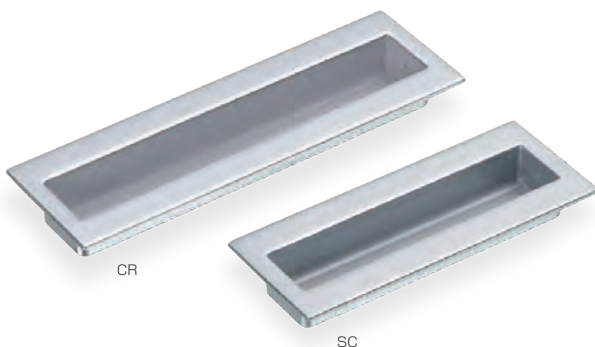

## AH-105戸引手N

底部はナシ地仕上げ

【材 質】亜鉛合金  
【添付品】丸頭くぎ 1.6×16 2本

シルバー塗装	価格(税抜) 注文コード	¥1,000 654627*
小箱入数	20ヶ	
梱入数	200ヶ	

\*は在庫がなくなり次第販売を終了させていただきます。

## BRH-01

サイズ	L1	L2
130	130	120
100	100	90

【材 質】亜鉛合金  
【添付品】丸頭くぎ 1.2×16 2本

仕上げ	サイズ	
	130	100
SC (サテンクロームメッキ)	価格(税抜)/1ヶ 注文コード	— 080169
CR (クロームメッキ)	価格(税抜)/1ヶ 注文コード	¥2,750 080173
小箱入数	8ヶ	
梱入数	96ヶ	