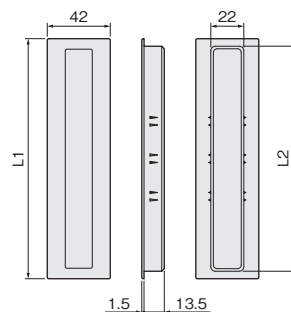

## AH-105戸引手N

底部はナシ地仕上げ

【材 質】亜鉛合金  
【添付品】丸頭くぎ 1.6×16 2本

シルバー塗装	価格(税抜) 注文コード	¥1,000 654627*
小箱入数	20ヶ	
梱入数	200ヶ	

\*は在庫がなくなり次第販売を終了させていただきます。

## BRH-01

サイズ	L1	L2
130	130	120
100	100	90

【材 質】亜鉛合金  
【添付品】丸頭くぎ 1.2×16 2本

仕上げ	サイズ	
	130	100
SC (サテンクロームメッキ)	価格(税抜)/1ヶ 注文コード	— 080169
CR (クロームメッキ)	価格(税抜)/1ヶ 注文コード	¥2,750 080173
小箱入数	8ヶ	
梱入数	96ヶ	