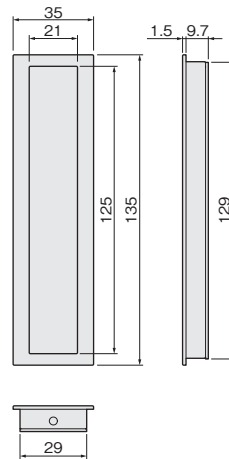

ドア錠

1

丁番

2

スライド
丁番

3

開き戸
金具

4

引戸錠

5

引戸
金具

6

上吊式
引戸金具

7

移動
間仕切
金具

8

折戸
金具

9

室内用
アルミ建具

10

取手・
引手

11

スラレール
ワイヤー
バスケット

12

収納・
吊金具

13

その他の
家具金物

14

物干金具・
諸金具

15

真鍮
アンティーク

16

設計
施工
ガイド

会社案内

FK引手

ここまも〜る

抗ウイルス仕上げもご用意
しています。詳しくは2〜5
ページをご覧ください。

【材 質】亜鉛合金、鋼
【添付品】丸皿タッピンねじ 3×20 2本

ニッケルサテーナ	価格(税抜) 注文コード	¥2,300 264349
黒ニッケルサテーナ	価格(税抜) 注文コード	¥2,400 264350
小箱入数	10ヶ	
梱入数	100ヶ	

●同デザインの鎌錠をご用意しています(133ページ参照)。