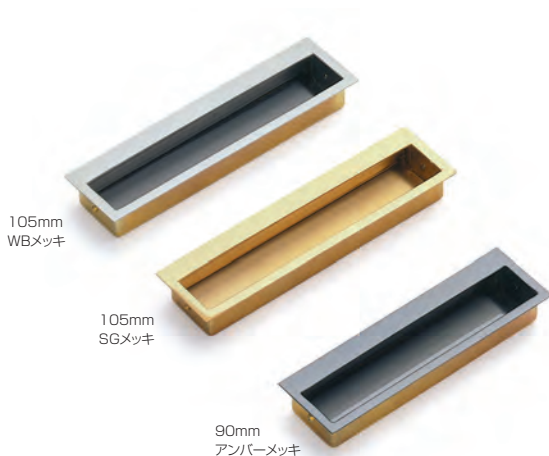

## TS-197

●扉や引出しの手掛けとしても、引戸の戸引手としても使用できます。

サイズ	L1	L2	W1	W2	D
115	115	93	43	33	12.3
105	105	86	40	31	11.5
85	85	67	39	30	11

【材 質】表面部：ステンレス鋼 底部：アルミ合金  
 【添付品】丸頭くぎ 1.2×16 2本

仕上げ	サイズ	115	105	85
TS-197	価格(税抜)	¥800	¥750	¥700
生地HL	注文コード	190871	190872	190873
小箱入数		30ヶ		
梱入数		300ヶ		

## TS-16/TS-19

●扉や引出しの手掛けとしても、引戸の戸引手としても使用できます。

サイズ	L1	L2	W
105	105	86	40
85	85	67	39

【材 質】真鍮  
 【添付品】丸頭くぎ 1.2×16 2本

仕上げ	サイズ	105	85
TS-16	価格(税抜)	¥1,650	¥1,600
WBメッキ	注文コード	190877	190878
TS-19	価格(税抜)	¥1,650	¥1,600
SGメッキ	注文コード	190879	190880
小箱入数		20ヶ	
梱入数		200ヶ	

## シュガー兼用引手

●扉や引出しの手掛けとしても、引戸の戸引手としても使用できます。

サイズ	L1	W1	L2	W2
105	105	28.5	99	22
90	90	26.5	85	21

【材 質】真鍮  
 【添付品】丸頭くぎ 1.2×16 2本

仕上げ	サイズ	105	90
アンバーメッキ	価格(税抜)	¥1,580	¥1,490
	注文コード	072806	072800
WBメッキ	価格(税抜)	¥1,580	¥1,490
	注文コード	072807	072801
SGメッキ	価格(税抜)	¥1,580	¥1,490
	注文コード	072808	072802
小箱入数		30ヶ	
梱入数		300ヶ	