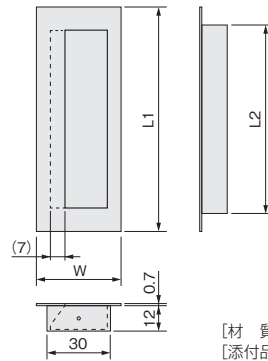

## TS-197

●扉や引出しの手掛けとしても、引戸の戸引手としても使用できます。

サイズ	L1	L2	W1	W2	D
115	115	93	43	33	12.3
105	105	86	40	31	11.5
85	85	67	39	30	11

【材 質】表面部：ステンレス鋼 底部：アルミ合金  
 【添付品】丸頭くぎ 1.2×16 2本

仕上げ	サイズ	115	105	85
TS-197	価格(税抜)	¥800	¥750	¥700
生地HL	注文コード	190871	190872	190873
小箱入数		30ヶ		
梱入数		300ヶ		

## TS-16/TS-19

●扉や引出しの手掛けとしても、引戸の戸引手としても使用できます。

サイズ	L1	L2	W
105	105	86	40
85	85	67	39

【材 質】真鍮  
 【添付品】丸頭くぎ 1.2×16 2本

仕上げ	サイズ	105	85
TS-16	価格(税抜)	¥1,650	¥1,600
WBメッキ	注文コード	190877	190878
TS-19	価格(税抜)	¥1,650	¥1,600
SGメッキ	注文コード	190879	190880
小箱入数		20ヶ	
梱入数		200ヶ	

## シュガー兼用引手

●扉や引出しの手掛けとしても、引戸の戸引手としても使用できます。

サイズ	L1	W1	L2	W2
105	105	28.5	99	22
90	90	26.5	85	21

【材 質】真鍮  
 【添付品】丸頭くぎ 1.2×16 2本

仕上げ	サイズ	105	90
アンバーメッキ	価格(税抜)	¥1,580	¥1,490
	注文コード	072806	072800
WBメッキ	価格(税抜)	¥1,580	¥1,490
	注文コード	072807	072801
SGメッキ	価格(税抜)	¥1,580	¥1,490
	注文コード	072808	072802
小箱入数		30ヶ	
梱入数		300ヶ	