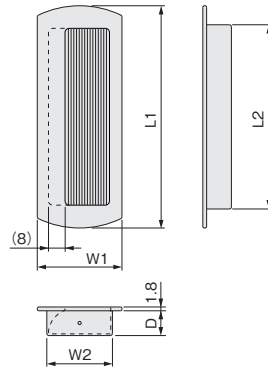

## TS-197

●扉や引出しの手掛けとしても、引戸の戸引手としても使用できます。

サイズ	L1	L2	W1	W2	D
115	115	93	43	33	12.3
105	105	86	40	31	11.5
85	85	67	39	30	11

【材 質】表面部：ステンレス鋼 底部：アルミ合金  
 【添付品】丸頭くぎ 1.2×16 2本

仕上げ	サイズ	115	105	85
TS-197	価格(税抜)	¥800	¥750	¥700
生地HL	注文コード	190871	190872	190873
小箱入数		30ヶ		
梱入数		300ヶ		

## TS-16/TS-19

●扉や引出しの手掛けとしても、引戸の戸引手としても使用できます。

サイズ	L1	L2	W
105	105	86	40
85	85	67	39

【材 質】真鍮  
 【添付品】丸頭くぎ 1.2×16 2本

仕上げ	サイズ	105	85
TS-16	価格(税抜)	¥1,650	¥1,600
WBメッキ	注文コード	190877	190878
TS-19	価格(税抜)	¥1,650	¥1,600
SGメッキ	注文コード	190879	190880
小箱入数		20ヶ	
梱入数		200ヶ	

## シュガー兼用引手

●扉や引出しの手掛けとしても、引戸の戸引手としても使用できます。

サイズ	L1	W1	L2	W2
105	105	28.5	99	22
90	90	26.5	85	21

【材 質】真鍮  
 【添付品】丸頭くぎ 1.2×16 2本

仕上げ	サイズ	105	90
アンバーメッキ	価格(税抜)	¥1,580	¥1,490
	注文コード	072806	072800
WBメッキ	価格(税抜)	¥1,580	¥1,490
	注文コード	072807	072801
SGメッキ	価格(税抜)	¥1,580	¥1,490
	注文コード	072808	072802
小箱入数		30ヶ	
梱入数		300ヶ	