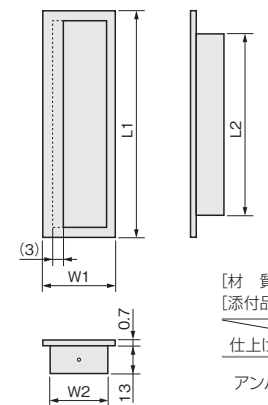

## TS-197

●扉や引出しの手掛けとしても、引戸の戸引手としても使用できます。

サイズ	L1	L2	W1	W2	D
115	115	93	43	33	12.3
105	105	86	40	31	11.5
85	85	67	39	30	11

【材 質】表面部：ステンレス鋼 底部：アルミ合金  
 【添付品】丸頭くぎ 1.2×16 2本

仕上げ	サイズ	115	105	85
TS-197	価格(税抜)	¥800	¥750	¥700
生地HL	注文コード	190871	190872	190873
小箱入数		30ヶ		
梱入数		300ヶ		

## TS-16/TS-19

●扉や引出しの手掛けとしても、引戸の戸引手としても使用できます。

サイズ	L1	L2	W
105	105	86	40
85	85	67	39

【材 質】真鍮  
 【添付品】丸頭くぎ 1.2×16 2本

仕上げ	サイズ	105	85
TS-16	価格(税抜)	¥1,650	¥1,600
WBメッキ	注文コード	190877	190878
TS-19	価格(税抜)	¥1,650	¥1,600
SGメッキ	注文コード	190879	190880
小箱入数		20ヶ	
梱入数		200ヶ	

## シュガー兼用引手

●扉や引出しの手掛けとしても、引戸の戸引手としても使用できます。

サイズ	L1	W1	L2	W2
105	105	28.5	99	22
90	90	26.5	85	21

【材 質】真鍮  
 【添付品】丸頭くぎ 1.2×16 2本

仕上げ	サイズ	105	90
アンバーメッキ	価格(税抜)	¥1,580	¥1,490
	注文コード	072806	072800
WBメッキ	価格(税抜)	¥1,580	¥1,490
	注文コード	072807	072801
SGメッキ	価格(税抜)	¥1,580	¥1,490
	注文コード	072808	072802
小箱入数		30ヶ	
梱入数		300ヶ	