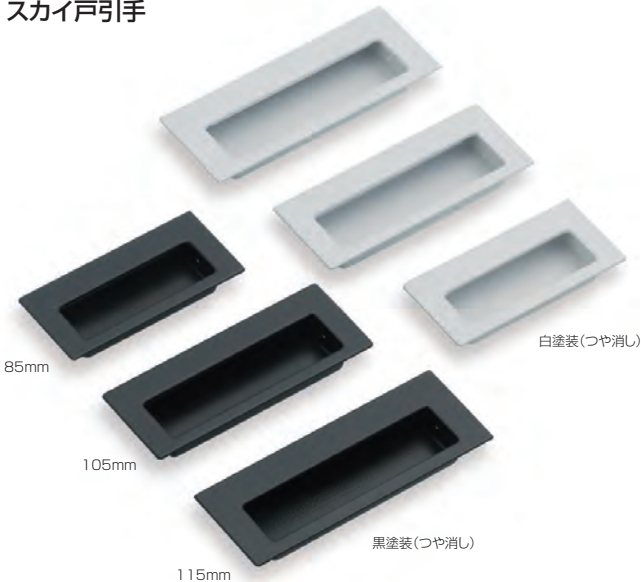

## 長角戸引手

●扉や引出しの手掛けとしても、引戸の戸引手としても使用できます。

サイズ	L1	L2	W1	W2
120	115	92	42.5	32
105	105	85	40	30.5
85	85	66.5	39	29.5

【材 質】表面部：ステンレス鋼(SUS304)

底 部：アルミ合金

【添付品】丸頭くぎ 1.2×16 2本

仕上げ	サイズ			
	120	105	85	
底黒(底部黒塗装)	価格(税抜) 注文コード	¥720 073210	¥640 073211	¥590 073212
底白(底部生地)	価格(税抜) 注文コード	¥720 073200	¥640 073201	¥590 073202
小箱入数	30ヶ			
梱入数	300ヶ			

## スカイ戸引手

●扉や引出しの手掛けとしても、引戸の戸引手としても使用できます。

サイズ	L1	L2	W1	W2	a	b	D	取り付け部
115	115	92	43	32	90	21.5	12	(8)
105	105	85	40	30	83	21	11.8	(6.5)
85	85	66	39	29.3	64	20	11.5	(6.5)

【材 質】表面部：ステンレス鋼

底 板：アルミ合金

【添付品】丸頭くぎ 1.2×16 2本