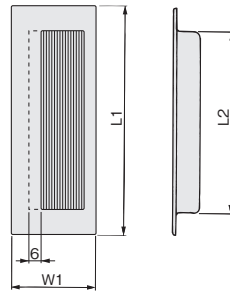

## 長角戸引手

●扉や引出しの手掛けとしても、引戸の戸引手としても使用できます。

サイズ	L1	L2	W1	W2
120	115	92	42.5	32
105	105	85	40	30.5
85	85	66.5	39	29.5

【材 質】表面部：ステンレス鋼(SUS304)

底 部：アルミ合金

【添付品】丸頭くぎ 1.2×16 2本

仕上げ	サイズ			
	120	105	85	
底黒(底部黒塗装)	価格(税抜) 注文コード	¥720 073210	¥640 073211	¥590 073212
底白(底部生地)	価格(税抜) 注文コード	¥720 073200	¥640 073201	¥590 073202
小箱入数	30ヶ			
梱入数	300ヶ			

## スカイ戸引手

●扉や引出しの手掛けとしても、引戸の戸引手としても使用できます。

サイズ	L1	L2	W1	W2	a	b	D	取り付け部
115	115	92	43	32	90	21.5	12	(8)
105	105	85	40	30	83	21	11.8	(6.5)
85	85	66	39	29.3	64	20	11.5	(6.5)

【材 質】表面部：ステンレス鋼

底 板：アルミ合金

【添付品】丸頭くぎ 1.2×16 2本