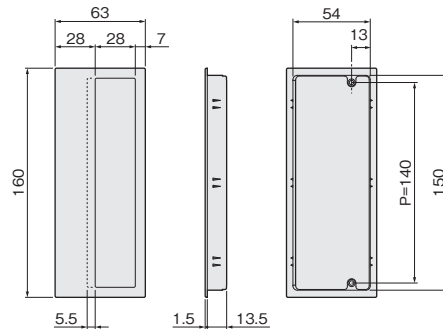

●扉や引出しの手掛けとしても、引戸の戸引手としても使用できます。