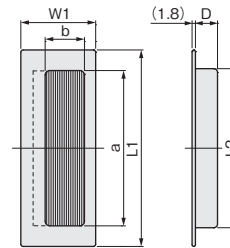

## 長角戸引手

●扉や引出しの手掛けとしても、引戸の戸引手としても使用できます。

サイズ	L1	L2	W1	W2
120	115	92	42.5	32
105	105	85	40	30.5
85	85	66.5	39	29.5

【材 質】表面部：ステンレス鋼(SUS304)

底 部：アルミ合金

【添付品】丸頭くぎ 1.2×16 2本

仕上げ	サイズ			
	120	105	85	
底黒(底部黒塗装)	価格(税抜) 注文コード	¥720 073210	¥640 073211	¥590 073212
底白(底部生地)	価格(税抜) 注文コード	¥720 073200	¥640 073201	¥590 073202
小箱入数	30ヶ			
梱入数	300ヶ			

## スカイ戸引手

●扉や引出しの手掛けとしても、引戸の戸引手としても使用できます。

サイズ	L1	L2	W1	W2	a	b	D	取り付け部
115	115	92	43	32	90	21.5	12	(8)
105	105	85	40	30	83	21	11.8	(6.5)
85	85	66	39	29.3	64	20	11.5	(6.5)

【材 質】表面部：ステンレス鋼

底 板：アルミ合金

【添付品】丸頭くぎ 1.2×16 2本