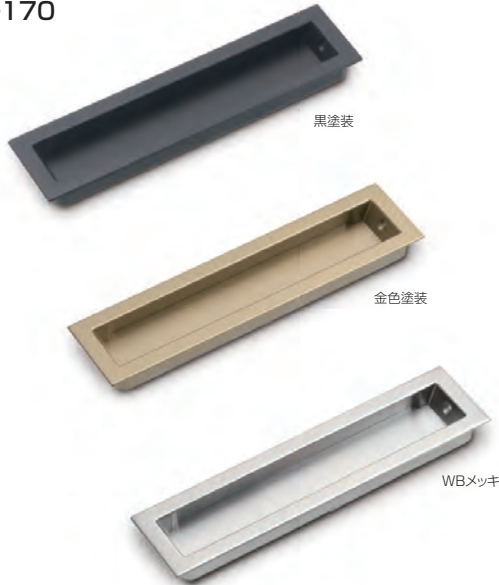

AL-140N引手

●扉や引出しの手掛けとしても、引戸の戸引手としても使用できます。

ここまも〜る

抗ウイルス仕上げもご用意
しています。詳しくは2〜5
ページをご覧ください。

【材 質】アルミ合金
【添付品】+丸皿木ねじ 2.1×10 2本

アルマイトシルバー	価格(税抜) 注文コード	¥1,250 117191
黒塗装	価格(税抜) 注文コード	¥1,200 117192
小箱入数		30ヶ
梱入数		300ヶ

KJ-170

●扉や引出しの手掛けとしても、引戸の戸引手としても使用できます。

掘込加工参考図

【材 質】本体：亜鉛合金
底部：鋼(黒塗装、金色塗装)、SUS304(WBメッキ)
【添付品】+皿タップピンねじ 3×16 2本

黒塗装	価格(税抜) 注文コード	¥2,800 223325
金色塗装	価格(税抜) 注文コード	¥2,800 185673
WBメッキ	価格(税抜) 注文コード	¥2,800 185675
小箱入数		20ヶ
梱入数		100ヶ

●金色塗装・WBメッキは、同デザインの鑲錠をご用意しています(130ページ参照)。

ベーシック引手

●扉や引出しの手掛けとしても、引戸の戸引手としても使用できます。

サイズ	L1	L2	W1	W2	W3
150	153	142	43	32	11
120	123	113	40	30	9.5
90	93	85	37	29	8.5

【材 質】ステンレス鋼(SUS304)
【添付品】丸頭くぎ 1.2×16 2本

仕上げ	サイズ	150	120	90
生地ヘアアライン	価格(税抜)	¥1,100	¥960	¥810
	注文コード	073240	073241	073242
底黒(底部黒塗装)	価格(税抜)	¥1,200	¥1,060	¥910
	注文コード	073243	073244	073245
アンバー色	価格(税抜)	¥2,850	¥2,500	¥2,380
	注文コード	073249	073250	073251
小箱入数		30ヶ	30ヶ	
梱入数		300ヶ	600ヶ	