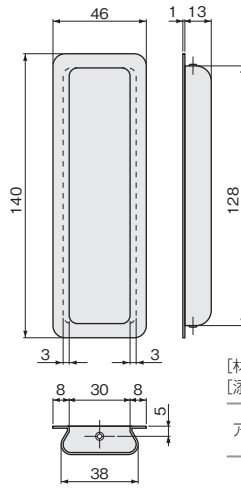

AL-140N引手

●扉や引出しの手掛けとしても、引戸の戸引手としても使用できます。

ここまも〜る

抗ウイルス仕上げもご用意
しています。詳しくは2〜5
ページをご覧ください。

【材 質】アルミ合金
【添付品】+丸皿木ねじ 2.1×10 2本

アルマイトシルバー	価格(税抜) 注文コード	¥1,250 117191
黒塗装	価格(税抜) 注文コード	¥1,200 117192
小箱入数		30ヶ
梱入数		300ヶ

KJ-170

●扉や引出しの手掛けとしても、引戸の戸引手としても使用できます。

掘込加工参考図

【材 質】本体：亜鉛合金
底部：鋼(黒塗装、金色塗装)、SUS304(WBメッキ)
【添付品】+皿タップピンねじ 3×16 2本

黒塗装	価格(税抜) 注文コード	¥2,800 223325
金色塗装	価格(税抜) 注文コード	¥2,800 185673
WBメッキ	価格(税抜) 注文コード	¥2,800 185675
小箱入数		20ヶ
梱入数		100ヶ

●金色塗装・WBメッキは、同デザインの鑲錠をご用意しています(130ページ参照)。

ベーシック引手

●扉や引出しの手掛けとしても、引戸の戸引手としても使用できます。

サイズ	L1	L2	W1	W2	W3
150	153	142	43	32	11
120	123	113	40	30	9.5
90	93	85	37	29	8.5

【材 質】ステンレス鋼(SUS304)
【添付品】丸頭くぎ 1.2×16 2本

仕上げ	サイズ	150	120	90
生地ヘアアライン	価格(税抜)	¥1,100	¥960	¥810
	注文コード	073240	073241	073242
底黒(底部黒塗装)	価格(税抜)	¥1,200	¥1,060	¥910
	注文コード	073243	073244	073245
アンバー色	価格(税抜)	¥2,850	¥2,500	¥2,380
	注文コード	073249	073250	073251
小箱入数		30ヶ	30ヶ	
梱入数		300ヶ	600ヶ	