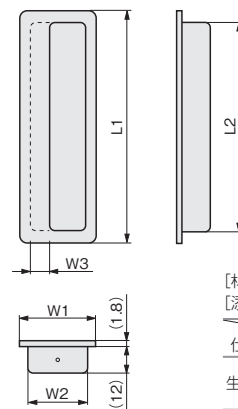

KJ-170

●扉や引出しの手掛けとしても、引戸の戸引手としても使用できます。

掘込加工参考図

【材 質】本体：亜鉛合金
底部：鋼(黒塗装、金色塗装)、SUS304(WBメッキ)
【添付品】+皿タップピンねじ 3×16 2本

黒塗装	価格(税抜) 注文コード	¥2,800 223325
金色塗装	価格(税抜) 注文コード	¥2,800 185673
WBメッキ	価格(税抜) 注文コード	¥2,800 185675
小箱入数		20ヶ
梱入数		100ヶ

●金色塗装・WBメッキは、同デザインの鑲錠をご用意しています(130ページ参照)。

ベーシック引手

●扉や引出しの手掛けとしても、引戸の戸引手としても使用できます。

サイズ	L1	L2	W1	W2	W3
150	153	142	43	32	11
120	123	113	40	30	9.5
90	93	85	37	29	8.5

【材 質】ステンレス鋼(SUS304)
【添付品】丸頭くぎ 1.2×16 2本

仕上げ	サイズ	150	120	90
生地ヘアアライン	価格(税抜)	¥1,100	¥960	¥810
	注文コード	073240	073241	073242
底黒(底部黒塗装)	価格(税抜)	¥1,200	¥1,060	¥910
	注文コード	073243	073244	073245
アンバー色	価格(税抜)	¥2,850	¥2,500	¥2,380
	注文コード	073249	073250	073251
小箱入数		30ヶ	30ヶ	
梱入数		300ヶ	600ヶ	