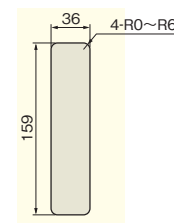

AL-140N引手

●扉や引出しの手掛けとしても、引戸の戸引手としても使用できます。

ここまも〜る

抗ウイルス仕上げもご用意
しています。詳しくは2〜5
ページをご覧ください。

【材 質】アルミ合金
【添付品】+丸皿木ねじ 2.1×10 2本

アルマイトシルバー	価格(税抜) 注文コード	¥1,250 117191
黒塗装	価格(税抜) 注文コード	¥1,200 117192
小箱入数		30ヶ
梱入数		300ヶ

KJ-170

●扉や引出しの手掛けとしても、引戸の戸引手としても使用できます。

掘込加工参考図

【材 質】本体：亜鉛合金
底部：鋼(黒塗装、金色塗装)、SUS304(WBメッキ)
【添付品】+皿タップピンねじ 3×16 2本

黒塗装	価格(税抜) 注文コード	¥2,800 223325
金色塗装	価格(税抜) 注文コード	¥2,800 185673
WBメッキ	価格(税抜) 注文コード	¥2,800 185675
小箱入数		20ヶ
梱入数		100ヶ

●金色塗装・WBメッキは、同デザインの鑲錠をご用意しています(130ページ参照)。

ベーシック引手

●扉や引出しの手掛けとしても、引戸の戸引手としても使用できます。

サイズ	L1	L2	W1	W2	W3
150	153	142	43	32	11
120	123	113	40	30	9.5
90	93	85	37	29	8.5

【材 質】ステンレス鋼(SUS304)
【添付品】丸頭くぎ 1.2×16 2本

仕上げ	サイズ	150	120	90
生地ヘアアライン	価格(税抜)	¥1,100	¥960	¥810
	注文コード	073240	073241	073242
底黒(底部黒塗装)	価格(税抜)	¥1,200	¥1,060	¥910
	注文コード	073243	073244	073245
アンバー色	価格(税抜)	¥2,850	¥2,500	¥2,380
	注文コード	073249	073250	073251
小箱入数		30ヶ	30ヶ	
梱入数		300ヶ	600ヶ	