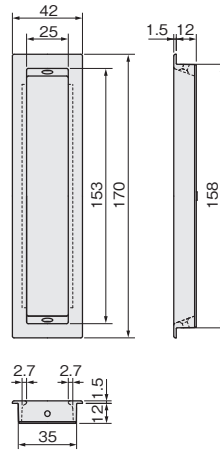

AL-140N引手

●扉や引出しの手掛けとしても、引戸の戸引手としても使用できます。

ここまも〜る

抗ウイルス仕上げもご用意
しています。詳しくは2〜5
ページをご覧ください。

【材 質】アルミ合金
【添付品】+丸皿木ねじ 2.1×10 2本

アルマイトシルバー	価格(税抜) 注文コード	¥1,250 117191
黒塗装	価格(税抜) 注文コード	¥1,200 117192
小箱入数		30ヶ
梱入数		300ヶ

KJ-170

●扉や引出しの手掛けとしても、引戸の戸引手としても使用できます。

掘込加工参考図

【材 質】本体：亜鉛合金
底部：鋼(黒塗装、金色塗装)、SUS304(WBメッキ)
【添付品】+皿タップピンねじ 3×16 2本

黒塗装	価格(税抜) 注文コード	¥2,800 223325
金色塗装	価格(税抜) 注文コード	¥2,800 185673
WBメッキ	価格(税抜) 注文コード	¥2,800 185675
小箱入数		20ヶ
梱入数		100ヶ

●金色塗装・WBメッキは、同デザインの鑲錠をご用意しています(130ページ参照)。

ベーシック引手

●扉や引出しの手掛けとしても、引戸の戸引手としても使用できます。

サイズ	L1	L2	W1	W2	W3
150	153	142	43	32	11
120	123	113	40	30	9.5
90	93	85	37	29	8.5

【材 質】ステンレス鋼(SUS304)
【添付品】丸頭くぎ 1.2×16 2本

仕上げ	サイズ	150	120	90
生地ヘアアライン	価格(税抜)	¥1,100	¥960	¥810
	注文コード	073240	073241	073242
底黒(底部黒塗装)	価格(税抜)	¥1,200	¥1,060	¥910
	注文コード	073243	073244	073245
アンバー色	価格(税抜)	¥2,850	¥2,500	¥2,380
	注文コード	073249	073250	073251
小箱入数		30ヶ	30ヶ	
梱入数		300ヶ	600ヶ	