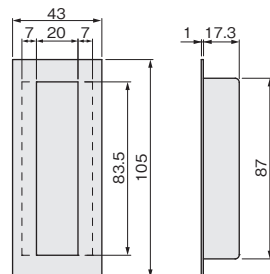

【材 質】 真鍮
【添付品】 丸頭くぎ 1.2×16 2本

サテンニッケルメッキ	価格(税抜) 注文コード	¥2,060 264270
白塗装(つや消し)	価格(税抜) 注文コード	¥2,060 264268
黒塗装(つや消し)	価格(税抜) 注文コード	¥2,060 264269
小箱入数	20ヶ	
梱入数	200ヶ