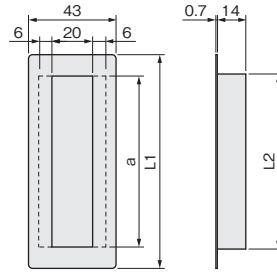

生地へアライン	価格(税抜) 注文コード	¥1,200 293092
小箱入数	10ヶ	
梱入数	200ヶ	

グラン引手

- 扉や引出しの手掛けとしても、引戸の戸引手としても使用できます。

サイズ	L1	L2	a
120	120	101	99
105	105	86	84

【材 質】 真鍮
【添付品】 丸頭くぎ 1.2×16 2本

仕上げ	サイズ		
	120	105	
白塗装(つや消し)	価格(税抜) 注文コード	¥1,850 215473	¥1,750 215474
黒塗装(つや消し)	価格(税抜) 注文コード	¥1,850 215471	¥1,750 215472
小箱入数	20ヶ		
梱入数	300ヶ		