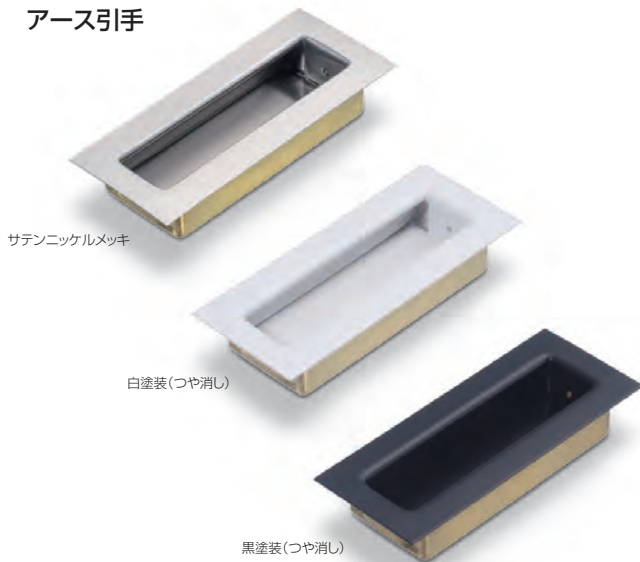

設計

施工

ガイド

会社案内

RT引手

NEW

- 扉や引出しの手掛けとしても、引戸の戸引手としても使用できます。
- 手掛け部がぴったり折り返されているので、指をしっかりと掛けて戸の開閉操作を行えます。ソフトクローズを使った戸や重い戸にお勧めです。

【材 質】 ステンレス鋼 (SUS304)
【添付品】 +皿木ねじ 3.1×16 2本

生地へアライン	価格(税抜) 注文コード	¥1,200 293092
小箱入数	10ヶ	
梱入数	200ヶ	

グラン引手

- 扉や引出しの手掛けとしても、引戸の戸引手としても使用できます。

サイズ	L1	L2	a
120	120	101	99
105	105	86	84

【材 質】 真鍮
【添付品】 丸頭くぎ 1.2×16 2本

仕上げ	サイズ		
	120	105	
白塗装(つや消し)	価格(税抜) 注文コード	¥1,850 215473	¥1,750 215474
黒塗装(つや消し)	価格(税抜) 注文コード	¥1,850 215471	¥1,750 215472
小箱入数	20ヶ		
梱入数	300ヶ		

アース引手

- 手掛け部が深いので、折戸にも使い勝手のよい引手です。

【材 質】 真鍮
【添付品】 丸頭くぎ 1.2×16 2本

サテンニッケルメッキ	価格(税抜) 注文コード	¥2,060 264270
白塗装(つや消し)	価格(税抜) 注文コード	¥2,060 264268
黒塗装(つや消し)	価格(税抜) 注文コード	¥2,060 264269
小箱入数	20ヶ	
梱入数	200ヶ	