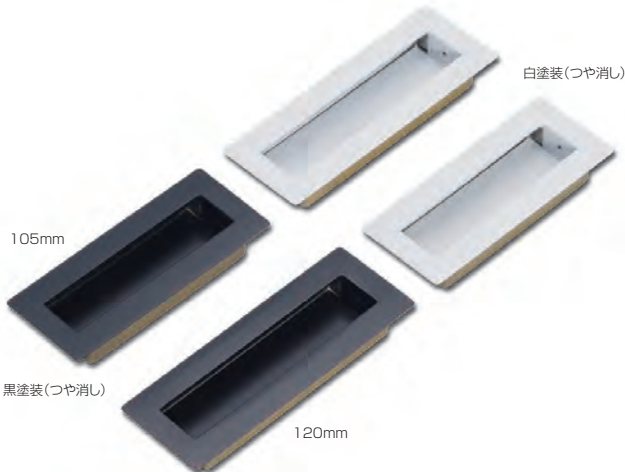

設計

施工

ガイド

会社案内

RT引手

NEW

- 扉や引出しの手掛けとしても、引戸の戸引手としても使用できます。
- 手掛け部がぴったり折り返されているので、指をしっかりと掛けて戸の開閉操作を行えます。ソフトクローズを使った戸や重い戸にお勧めです。

【材 質】 ステンレス鋼 (SUS304)
【添付品】 +皿木ねじ 3.1×16 2本

生地へアライン	価格(税抜) 注文コード	¥1,200 293092
小箱入数	10ヶ	
梱入数	200ヶ	

グラン引手

- 扉や引出しの手掛けとしても、引戸の戸引手としても使用できます。

サイズ	L1	L2	a
120	120	101	99
105	105	86	84

【材 質】 真鍮
【添付品】 丸頭くぎ 1.2×16 2本

仕上げ	サイズ		
	120	105	
白塗装(つや消し)	価格(税抜) 注文コード	¥1,850 215473	¥1,750 215474
黒塗装(つや消し)	価格(税抜) 注文コード	¥1,850 215471	¥1,750 215472
小箱入数	20ヶ		
梱入数	300ヶ		