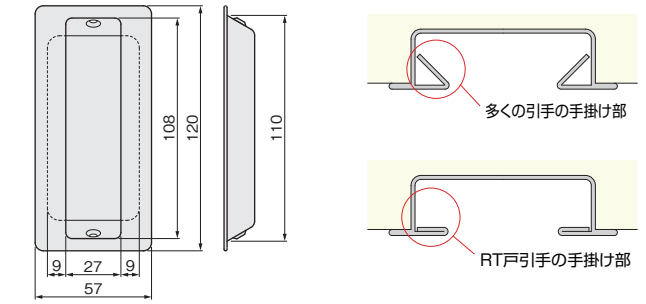

設計

施工

ガイド

会社案内

RT引手

NEW

- 扉や引出しの手掛けとしても、引戸の戸引手としても使用できます。
- 手掛け部がぴったり折り返されているので、指をしっかりと掛けて戸の開閉操作を行えます。ソフトクローズを使った戸や重い戸にお勧めです。

【材 質】 ステンレス鋼 (SUS304)
【添付品】 +皿木ねじ 3.1×16 2本

生地へアライン	価格(税抜) 注文コード	¥1,200 293092
小箱入数	10ヶ	
梱入数	200ヶ	

グラン引手

- 扉や引出しの手掛けとしても、引戸の戸引手としても使用できます。

サイズ	L1	L2	a
120	120	101	99
105	105	86	84

【材 質】 真鍮
【添付品】 丸頭くぎ 1.2×16 2本

仕上げ	サイズ		
	120	105	
白塗装(つや消し)	価格(税抜) 注文コード	¥1,850 215473	¥1,750 215474
黒塗装(つや消し)	価格(税抜) 注文コード	¥1,850 215471	¥1,750 215472
小箱入数	20ヶ		
梱入数	300ヶ		