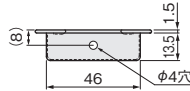

【材 質】 ステンレス鋼 (SUS304)
【添付品】 +皿木ねじ 3.1×16 2本

生地へアライン	価格(税抜) 注文コード	¥1,200 293092
小箱入数	10ヶ	
梱入数	200ヶ