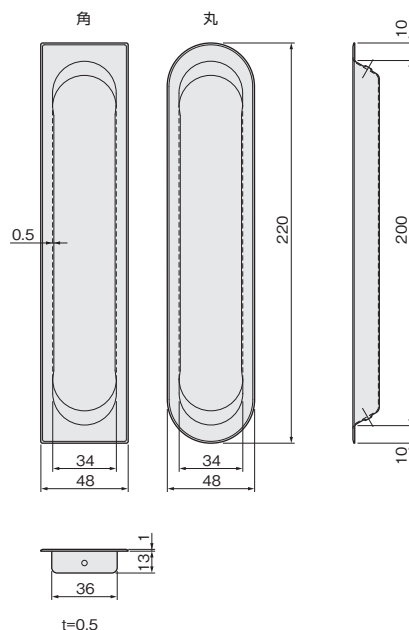

- 手のひらが入る大型サイズの引手です。クローズ機能が付いた引戸や重い引戸に最適です。
- 引手内側に、手掛かりをよくする突き出し部があります。
- 白塗装(受注生産)・黒塗装は、キズのつきにくい丈夫な粉体塗装です。

[材 質] ステンレス鋼(SUS430J1L)
[添付品] +皿木ねじ 3.1×16 2本

仕上げ	サイズ	角		丸	
		価格(税抜)	注文コード	価格(税抜)	注文コード
生地ヘアライン	価格(税抜)	¥1,050		¥1,050	
	注文コード	219964		219963	
シルバー塗装	価格(税抜)	¥1,300		¥1,300	
	注文コード	223409		223410	
白塗装	価格(税抜)	¥1,400		¥1,400	
	注文コード	223413		223414	
黒塗装	価格(税抜)	¥1,400		¥1,400	
	注文コード	223411		223412	
小箱入数		10ヶ			
梱入数		200ヶ			