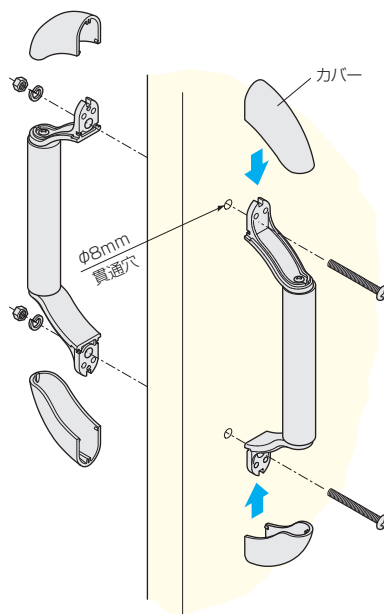

木金大型取手 φ25

ブラウン
ゴールド塗装 小

ブラウン
シルバー塗装 中

ダークブラウン
アンバー塗装 大

使用条件

屋内用木製建具(浴室には使用できません)
◇対応戸厚:20~40mm

- 室内の出入り口ドアあるいは引戸用の木製大型取手です。
- 取手金具とねじ穴を隠すカバーが一体となったデザインです。

ご注意

取手は天然木を使用しているため、木目や色合いに個体差がありますので、あらかじめご了承ください。

サイズ	L1	L2	P
大	346	466	420
中	226	346	300
小	156	276	230

取付方法

●カバーのはずし方

金具の両サイドの溝部にドライバなどを差込み、下図の矢印方向へ押し上げてください。

※ドライバーなどでカバーをはずす際に、金具に傷をつけないようご注意ください。

[材 質] 取 手: フナ
脚 部: 亜鉛合金
カバ ー: ABS

[添付品] + なべ小ねじ M6×60 2本、M6ナット 2ヶ、ワッシャー 2枚
+ なべタッピンねじ 3.5×16 8本(直付け用)

ここまも〜る

抗ウイルスフィルムを表面に被覆したφ25用ハンドルカバーもご用意しています。詳しくは2ページをご覧ください。

サイズ		大	中	小
仕上げ				
取手: ブラウン	価格(税抜)	¥9,900	¥8,500	¥7,600
脚部: ゴールド塗装	注文コード	293441	293444	293445
取手: ブラウン	価格(税抜)	¥9,900	¥8,500	¥7,600
脚部: シルバー塗装	注文コード	293442	281848	293446
取手: ダークブラウン	価格(税抜)	¥9,900	¥8,500	¥7,600
脚部: アンバー塗装	注文コード	293443	279130	293447
小箱入数		1セット		
梱入数		10セット		