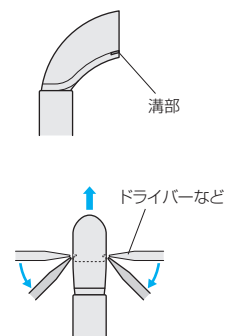

木金大型取手 φ25

ブラウン
ゴールド塗装 小

ブラウン
シルバー塗装 中

ダークブラウン
アンバー塗装 大

使用条件

屋内用木製建具(浴室には使用できません)
◇対応戸厚:20~40mm

- 室内の出入り口ドアあるいは引戸用の木製大型取手です。
- 取手金具とねじ穴を隠すカバーが一体となったデザインです。

ご注意

取手は天然木を使用しているため、木目や色合いに個体差がありますので、あらかじめご了承ください。

サイズ	L1	L2	P
大	346	466	420
中	226	346	300
小	156	276	230

取付方法

●カバーのはずし方

金具の両サイドの溝部にドライバなどを差込み、下図の矢印方向へ押し上げてください。

※ドライバーなどでカバーをはずす際に、金具に傷をつけないようご注意ください。

[材 質] 取 手: フナ
脚 部: 亜鉛合金
カバ ー: ABS

[添付品] + なべ小ねじ M6×60 2本、M6ナット 2ヶ、ワッシャー 2枚
+ なべタッピンねじ 3.5×16 8本(直付け用)

ここまも〜る

抗ウイルスフィルムを表面に被覆したφ25用ハンドルカバーもご用意しています。詳しくは2ページをご覧ください。

サイズ		大	中	小
仕上げ				
取手: ブラウン	価格(税抜)	¥9,900	¥8,500	¥7,600
脚部: ゴールド塗装	注文コード	293441	293444	293445
取手: ブラウン	価格(税抜)	¥9,900	¥8,500	¥7,600
脚部: シルバー塗装	注文コード	293442	281848	293446
取手: ダークブラウン	価格(税抜)	¥9,900	¥8,500	¥7,600
脚部: アンバー塗装	注文コード	293443	279130	293447
小箱入数		1セット		
梱入数		10セット		