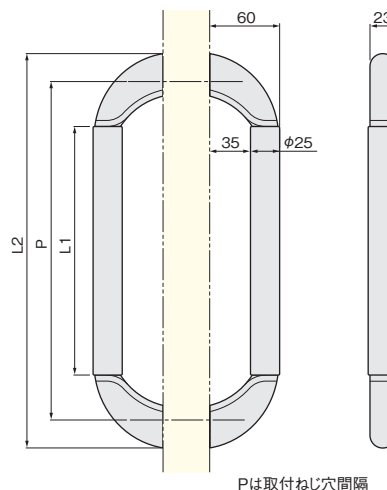

木金大型取手 φ25

ブラウン
ゴールド塗装 小

ブラウン
シルバー塗装 中

ダークブラウン
アンバー塗装 大

使用条件

屋内用木製建具(浴室には使用できません)
◇対応戸厚:20~40mm

- 室内の出入り口ドアあるいは引戸用の木製大型取手です。
- 取手金具とねじ穴を隠すカバーが一体となったデザインです。

ご注意

取手は天然木を使用しているため、木目や色合いに個体差がありますので、あらかじめご了承ください。

サイズ	L1	L2	P
大	346	466	420
中	226	346	300
小	156	276	230

取付方法

●カバーのはずし方

金具の両サイドの溝部にドライバなどを差込み、下図の矢印方向へ押し上げてください。

※ドライバーなどでカバーをはずす際に、金具に傷をつけないようご注意ください。

[材 質] 取 手: フナ
脚 部: 亜鉛合金
カバ ー: ABS

[添付品] + なべ小ねじ M6×60 2本、M6ナット 2ヶ、ワッシャー 2枚
+ なべタッピンねじ 3.5×16 8本(直付け用)

ここまも〜る

抗ウイルスフィルムを表面に被覆したφ25用ハンドルカバーもご用意しています。詳しくは2ページをご覧ください。

サイズ		大	中	小
仕上げ				
取手: ブラウン	価格(税抜)	¥9,900	¥8,500	¥7,600
脚部: ゴールド塗装	注文コード	293441	293444	293445
取手: ブラウン	価格(税抜)	¥9,900	¥8,500	¥7,600
脚部: シルバー塗装	注文コード	293442	281848	293446
取手: ダークブラウン	価格(税抜)	¥9,900	¥8,500	¥7,600
脚部: アンバー塗装	注文コード	293443	279130	293447
小箱入数		1セット		
梱入数		10セット		