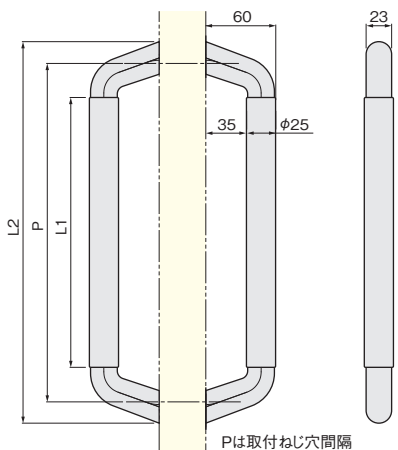

設計

施工

ガイド

会社案内

ブラウン
ゴールド塗装 300mm

ブラウン
シルバー塗装 425mm

ダークブラウン
アンバー塗装 425mm

使用条件

屋内用木製建具(浴室には使用できません)
◇対応戸厚:25~40mm

- 屋内の出入り口ドアあるいは引戸用の木製大型取手です。
- 取手金具とねじ穴を隠すカバーが一体となったデザインです。

ご注意

取手は天然木を使用しているため、木目や色合いに個体差がありますので、あらかじめご了承ください。

P(サイズ)	L1	L2
425	365	461
300	240	336

取付方法

●カバーのはずし方

金具の両サイドの溝部にドライバーなどを差し込み、下図の矢印方向へ押し上げてください。

※ドライバーなどでカバーをはずす際に、金具に傷をつけないようご注意ください。

[材 質] 取 手: プナ
脚 部: 亜鉛合金
カバ ー: ABS

[添付品] +なべ小ねじ M6×60 2本、M6ナット 2ヶ、ワッシャー 2枚
+なべタッピンねじ 3.5×16 8本(直付け用)

サイズ		425	300
仕上げ			
取手: ブラウン	価格(税抜)	¥6,600	¥6,200
脚部: ゴールド塗装	注文コード	216080	216083
取手: ブラウン	価格(税抜)	¥6,600	¥6,200
脚部: シルバー塗装	注文コード	216081	216084
取手: ダークブラウン	価格(税抜)	¥6,600	¥6,200
脚部: アンバー塗装	注文コード	216082	216085
小 箱 入 数		1セット	
梱 入 数		10セット	