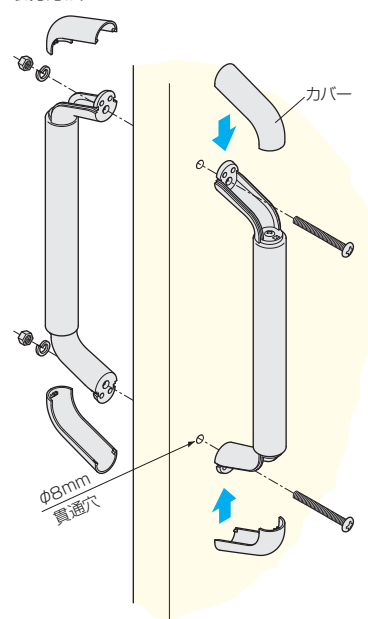

屋内用木製建具(浴室には使用できません)
◇対応戸厚:25~40mm

- 屋内の出入り口ドアあるいは引戸用の木製大型取手です。
- 取手金具とねじ穴を隠すカバーが一体となったデザインです。

ご注意

取手は天然木を使用しているため、木目や色合いに個体差がありますので、あらかじめご了承ください。

P(サイズ)	L1	L2
425	365	461
300	240	336

取付方法

●カバーのはずし方

金具の両サイドの溝部にドライバーなどを差し込み、下図の矢印方向へ押し上げてください。

※ドライバーなどでカバーをはずす際に、金具に傷をつけないようご注意ください。

[材 質] 取 手: プナ
脚 部: 亜鉛合金
カバ ー: ABS

[添付品] +なべ小ねじ M6×60 2本、M6ナット 2ヶ、ワッシャー 2枚
+なべタッピンねじ 3.5×16 8本(直付け用)

サイズ		425	300
仕上げ			
取手: ブラウン	価格(税抜)	¥6,600	¥6,200
脚部: ゴールド塗装	注文コード	216080	216083
取手: ブラウン	価格(税抜)	¥6,600	¥6,200
脚部: シルバー塗装	注文コード	216081	216084
取手: ダークブラウン	価格(税抜)	¥6,600	¥6,200
脚部: アンバー塗装	注文コード	216082	216085
小 箱 入 数		1セット	
梱 入 数		10セット	