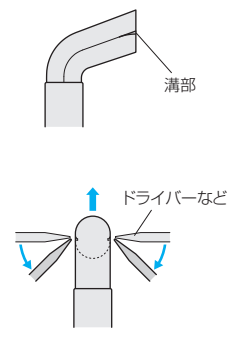

屋内用木製建具(浴室には使用できません)
◇対応戸厚:25~40mm

- 屋内の出入り口ドアあるいは引戸用の木製大型取手です。
- 取手金具とねじ穴を隠すカバーが一体となったデザインです。

ご注意

取手は天然木を使用しているため、木目や色合いに個体差がありますので、あらかじめご了承ください。

P(サイズ)	L1	L2
425	365	461
300	240	336

取付方法

●カバーのはずし方

金具の両サイドの溝部にドライバーなどを差し込み、下図の矢印方向へ押し上げてください。

※ドライバーなどでカバーをはずす際に、金具に傷をつけないようご注意ください。

[材 質] 取 手: プナ
脚 部: 亜鉛合金
カバ ー: ABS

[添付品] +なべ小ねじ M6×60 2本、M6ナット 2ヶ、ワッシャー 2枚
+なべタッピンねじ 3.5×16 8本(直付け用)

サイズ		425	300
仕上げ			
取手: ブラウン	価格(税抜)	¥6,600	¥6,200
脚部: ゴールド塗装	注文コード	216080	216083
取手: ブラウン	価格(税抜)	¥6,600	¥6,200
脚部: シルバー塗装	注文コード	216081	216084
取手: ダークブラウン	価格(税抜)	¥6,600	¥6,200
脚部: アンバー塗装	注文コード	216082	216085
小 箱 入 数		1セット	
梱 入 数		10セット	