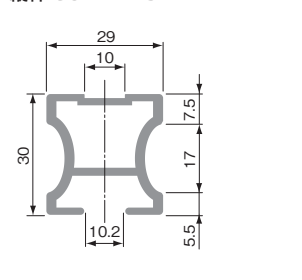

9

[材 質] 銅、POM  
[仕上げ] クロームメッキ  
[添付品] +なべタッピンねじ 4×20 2本

[材 質] 銅、ABS  
[仕上げ] クロームメッキ  
[添付品] +皿タッピンねじ 3.5×25 3本

室内用  
アルミ建具

10

上部レール

縦枠 30mm×29mm

横枠(上、下)