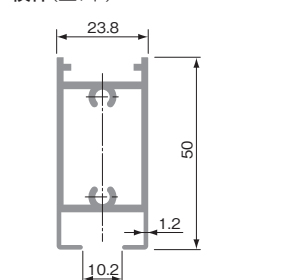

9

[材 質] 銅、POM  
[仕上げ] クロームメッキ  
[添付品] +なべタッピンねじ 4×20 2本

[材 質] 銅、ABS  
[仕上げ] クロームメッキ  
[添付品] +皿タッピンねじ 3.5×25 3本

室内用  
アルミ建具

10

上部レール

縦枠 30mm×29mm

横枠(上、下)