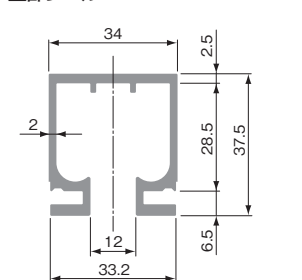

9

[材 質] 銅、POM  
[仕上げ] クロームメッキ  
[添付品] +なべタッピンねじ 4×20 2本

[材 質] 銅、ABS  
[仕上げ] クロームメッキ  
[添付品] +皿タッピンねじ 3.5×25 3本

室内用  
アルミ建具

10

上部レール

縦枠 30mm×29mm

横枠(上、下)