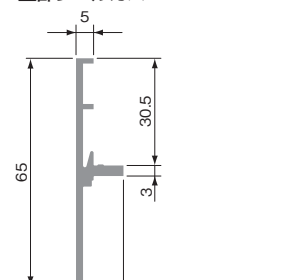

上部レールカバー

スライド
ワイヤー
バスケット

12

[材 質] アルミ押し出材
[仕上げ] アルマイトシルバー

[材 質] アルミ押し出材
[仕上げ] アルマイトシルバー

[材 質] アルミ押し出材
[仕上げ] アルマイトシルバー

[材 質] アルミ押し出材
[仕上げ] アルマイトシルバー

収納・
吊金具

13

その他
家具金物

14

物干金具・
諸金具

15