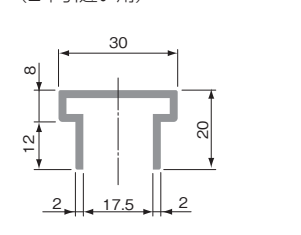

下部ガイドレール  
(2本引違い用)

真鍮  
アンティーク

16

設計  
施工  
ガイド

[材 質] アルミ押し出材  
[仕上げ] アルマイトシルバー

[材 質] アルミ押し出材  
[仕上げ] アルマイトシルバー

[材 質] アルミ押し出材  
[仕上げ] アルマイトシルバー

[材 質] アルミ押し出材  
[仕上げ] アルマイトシルバー