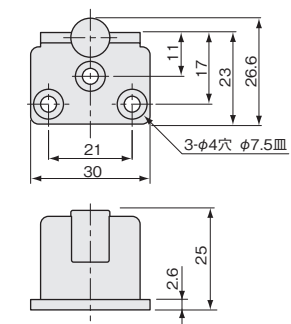

※パネル材は上記以外の素材、仕上げ、
パネル厚の対応が可能です。詳しくは
弊社までお問い合わせください。

折戸
金具

9

[材 質] 銅、POM
[仕上げ] クロームメッキ
[添付品] +なべタッピンねじ 4×20 2本

[材 質] 銅、ABS
[仕上げ] クロームメッキ
[添付品] +皿タッピンねじ 3.5×25 3本

室内用
アルミ建具

10