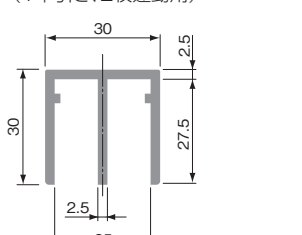

下部ガイドレール  
(2本引違い用)

真鍮  
アンティーク

16

設計  
施工  
ガイド

[材 質] アルミ押し出材  
[仕上げ] アルマイトシルバー

[材 質] アルミ押し出材  
[仕上げ] アルマイトシルバー

[材 質] アルミ押し出材  
[仕上げ] アルマイトシルバー

[材 質] アルミ押し出材  
[仕上げ] アルマイトシルバー