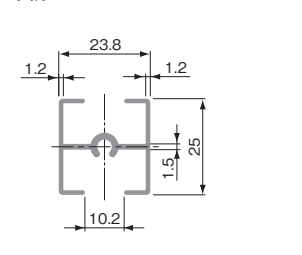

ドア錠

1

[材 質] PA66、PBT、銅
[仕上げ] 本体：ダークブラウン
          インサート：グレー

丁番

2

[材 質] PA66、銅、ABS
[仕上げ] 本体：グレー
          フック：クロームメッキ

スライド
丁番

3

[材 質] ABS
[仕上げ] グレー

[材 質] 銅、PA66
[仕上げ] クロームメッキ

開き戸
金具

4

引戸錠

5

引戸
金具

6

[材 質] PA66、銅、ABS
[仕上げ] グレー

上吊式
引戸金具

7

[材 質] PS
[仕上げ] フロスト調
[厚 さ] 4mm

移動
間仕切
金具

8

※パネル材は上記以外の素材、仕上げ、
パネル厚の対応が可能です。詳しくは
弊社までお問い合わせください。

折戸
金具

9

[材 質] 銅、POM
[仕上げ] クロームメッキ
[添付品] +なべタッピンねじ 4×20 2本

[材 質] 銅、ABS
[仕上げ] クロームメッキ
[添付品] +皿タッピンねじ 3.5×25 3本

室内用
アルミ建具

10

スライド
ワイヤー
バスケット

12

[材 質] アルミ押し出材
[仕上げ] アルマイトシルバー

[材 質] アルミ押し出材
[仕上げ] アルマイトシルバー

[材 質] アルミ押し出材
[仕上げ] アルマイトシルバー

[材 質] アルミ押し出材
[仕上げ] アルマイトシルバー

収納・
吊金具

13

その他
家具金物

14

物干金具・
諸金具

15

中棧

真鍮
アンティーク

16

設計
施工
ガイド

[材 質] アルミ押し出材
[仕上げ] アルマイトシルバー

[材 質] アルミ押し出材
[仕上げ] アルマイトシルバー

[材 質] アルミ押し出材
[仕上げ] アルマイトシルバー

[材 質] アルミ押し出材
[仕上げ] アルマイトシルバー