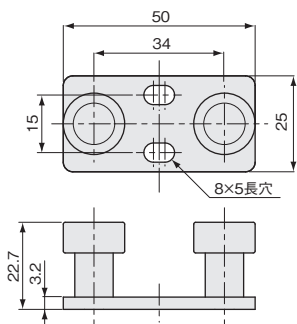

※パネル材は上記以外の素材、仕上げ、
パネル厚の対応が可能です。詳しくは
弊社までお問い合わせください。

折戸
金具

9

[材 質] 銅、POM
[仕上げ] クロームメッキ
[添付品] +なべタッピンねじ 4×20 2本

[材 質] 銅、ABS
[仕上げ] クロームメッキ
[添付品] +皿タッピンねじ 3.5×25 3本

室内用
アルミ建具

10