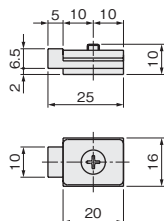

## HD-12

**使用条件** ◇対応レール:HD-001、HD-002、HD-03、HD-05

- アーム(HD-350)の角度調整に使用できるゴムストッパーです。
- HD-12をレールに差し込んでから、レールを取付けます。

[材 質] ゴム、銅  
[仕上げ] 黒、クロメート

価格(税抜)	¥220
注文コード	079112
小箱入数	100ヶ

## HD-12 後付け

**使用条件** ◇対応レール:HD-001、HD-002、HD-03、HD-05

- アーム(HD-350)の角度調整に使用できるゴムストッパーです。
- レール取付け後に挿入、固定できます。

[材 質] ゴム、銅  
[仕上げ] 黒、クロメート

価格(税抜)	¥280
注文コード	552614
小箱入数	100ヶ

## 警告ステッカー

- 折戸の開閉時に、折戸連結部に指をはさまないように注意をうながすステッカーです。
- 折戸連結部の木口面に貼付けると、外観を損ねません。

価格(税抜)	¥80(1ヶ)
注文コード	265306
1シート	10ヶ

※この商品のご注文は、シート(10ヶ)単位でお願い致します。

ドア錠	1
丁番	2
スライド 丁番	3
開き戸 金具	4
引戸錠	5
引戸 金具	6
上吊式 引戸金具	7
移動 間仕切 金具	8
折戸 金具	9
室内用 アルミ 建具	10
取手・ 引手	11
スライド レール ワイヤー バスケット	12
収納・ 吊金具	13
その他 家具金物	14
物干金具・ 諸金具	15
真鍮 アンティーク	16
設計 施工 ガイド	
会社案内	