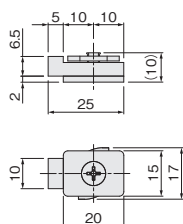

## HD-12

**使用条件** ◇対応レール:HD-001、HD-002、HD-03、HD-05

- アーム(HD-350)の角度調整に使用できるゴムストッパーです。
- HD-12をレールに差し込んでから、レールを取付けます。

[材 質] ゴム、銅  
[仕上げ] 黒、クロメート

価格(税抜)	¥220
注文コード	079112
小箱入数	100ヶ

## HD-12 後付け

**使用条件** ◇対応レール:HD-001、HD-002、HD-03、HD-05

- アーム(HD-350)の角度調整に使用できるゴムストッパーです。
- レール取付け後に挿入、固定できます。

[材 質] ゴム、銅  
[仕上げ] 黒、クロメート

価格(税抜)	¥280
注文コード	552614
小箱入数	100ヶ

## 警告ステッカー

- 折戸の開閉時に、折戸連結部に指をはさまないように注意をうながすステッカーです。
- 折戸連結部の木口面に貼付けると、外観を損ねません。

価格(税抜)	¥80(1ヶ)
注文コード	265306
1シート	10ヶ

※この商品のご注文は、シート(10ヶ)単位でお願い致します。

ドア錠	1
丁番	2
スライド 丁番	3
開き戸 金具	4
引戸錠	5
引戸 金具	6
上吊式 引戸金具	7
移動 間仕切 金具	8
折戸 金具	9
室内用 アルミ 建具	10
取手・ 引手	11
スライド レール ワイヤー バスケット	12
収納・ 吊金具	13
その他 家具金物	14
物干金具・ 諸金具	15
真鍮 アンティーク	16
設計 施工 ガイド	
会社案内	