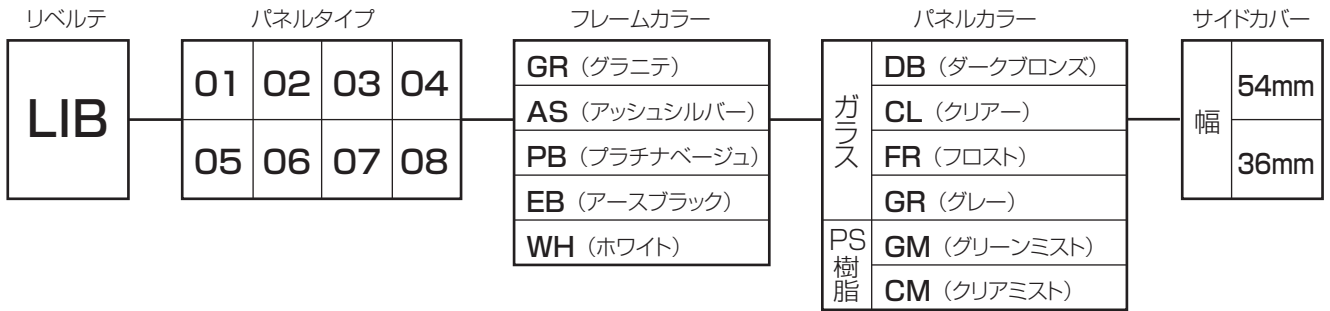

## ■品番の説明

## ■カラーバリエーション

## ■参考上代

□ 回転収納プラン (パネルサイズ: 高さ 2,500mm× 幅 800mm× 厚さ 36mm)

※見積及びリードタイムにつきましては、弊社担当者にお問い合わせください。

- ドア錠 1
- 丁番 2
- スライド丁番 3
- 開き戸金具 4
- 引戸錠 5
- 引戸金具 6
- 上吊式引戸金具 7
- 移動間仕切金具 8
- 折戸金具 9
- 室内用アルミ選 10
- 取手・引手 11
- スライドレールワイヤーバスケット 12
- 収納・吊金具 13
- その他の家具金物 14
- 物干金具・諸金具 15
- 真鍮アンティーク 16
- 設計施工ガイド
- 会社案内