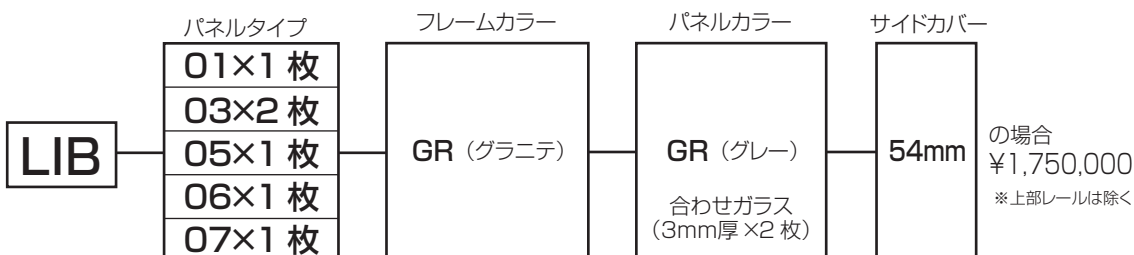

### フレーム

## ■参考上代

□ 回転収納プラン (パネルサイズ: 高さ 2,500mm× 幅 800mm× 厚さ 36mm)

※見積及びリードタイムにつきましては、弊社担当者にお問い合わせください。

- ドア錠 1
- 丁番 2
- スライド丁番 3
- 開き戸金具 4
- 引戸錠 5
- 引戸金具 6
- 上吊式引戸金具 7
- 移動間仕切金具 8
- 折戸金具 9
- 室内用アルミ選 10
- 取手・引手 11
- スライドレールワイヤーバスケット 12
- 収納・吊金具 13
- その他の家具金物 14
- 物干金具・諸金具 15
- 真鍮アンティーク 16
- 設計施工ガイド
- 会社案内