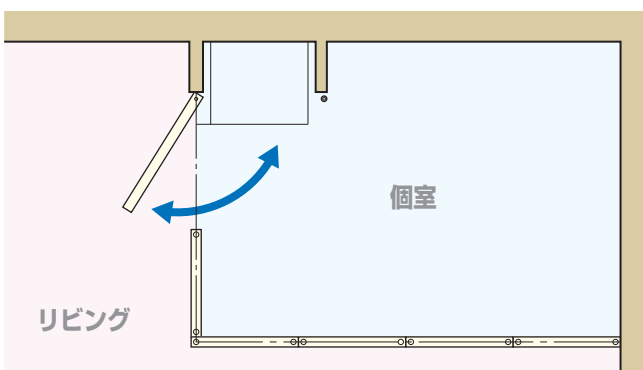

設計
施工
ガイド

会社案内

D 回転収納プラン例

フレームカラー：GR（グラニテ） パネルカラー：GR（グレー） 合わせガラス（3mm厚×2枚）

アルミフレームにガラスを組み合わせ、高級感を演出したハイエンドの移動間仕切りです。
“自由”を意味するリベルテは、その名の通り自由自在に空間の間仕切をプランニングできます。

Partition

パネルを半透明にすれば、間仕切ること
開放感が損なわれる事はありません。
空間を遮断する事なく、プライベートスペースを演出します。

Open

リビングの一角に、書斎や趣味の空間を。
パネルを収納すると、より広い間取りが作れ、
家族で優雅な時間を共有できます。