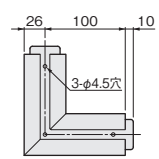

品 番	価格(税抜)		入数		
	色	シルバー			
SW-712L 	シルバー	¥10,500	1ヶ		
	注文コード	217638			
	●L型継ぎ(ツバ付き) 上部レール同士をカーブ点でL字状に継ぎます。左右兼用。 【材 質】 アルミ押し出し材、銅 【仕上げ】 シルバー				
	SW-713T 	シルバー		¥15,800	1ヶ
注文コード		217639			
●T型継ぎ(ツバ付き) 上部レール同士をカーブ点でT字状に継ぎます。左右兼用。 【材 質】 アルミ押し出し材、銅 【仕上げ】 シルバー