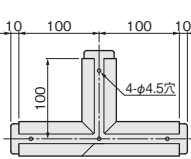

■レール仕様表

品番・製品寸法図	価格(税抜)			入数
	色	シルバー	アンバー	
SW-700 	サイズ(mm)			
	2,000	¥12,300	¥12,300	¥12,300
	注文コード	072206	072209	072212
	3,000	¥18,400	¥18,400	¥18,400
注文コード	072207	072210	072213	6本
注文コード	072208	072211	072214	6本
●上部レール(ツバなし) 【材 質】 アルミ押し出し材 【仕上げ】 シルバー、アンバー、ホワイト 【ねじ穴】 φ4.5穴 【ねじ穴間隔】 2,000mm：穴数8 両端より60mm 約300mm間隔 3,000mm：穴数11 両端より60mm 約300mm間隔 4,000mm：穴数14 両端より60mm 約300mm間隔				

品番・製品寸法図	価格(税抜)		入数
	色	シルバー	
SW-710 	サイズ(mm)		6本
	2,000	¥14,400	
	注文コード	217637	
	3,000	¥21,600	
注文コード	217636	6本	
注文コード	217635	6本	
●上部レール(ツバ付き) 【材 質】 アルミ押し出し材 【仕上げ】 シルバー 【ねじ穴】 φ4.5穴 【ねじ穴間隔】 2,000mm：穴数8 両端より60mm 約300mm間隔 3,000mm：穴数11 両端より60mm 約300mm間隔 4,000mm：穴数14 両端より60mm 約300mm間隔			