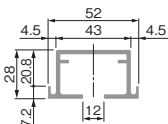

■レール仕様表

品番・製品寸法図	価格(税抜)			入数
	色	シルバー	アンバー	
SW-700 	サイズ(mm)			
	2,000	¥12,300	¥12,300	¥12,300
	注文コード	072206	072209	072212
	3,000	¥18,400	¥18,400	¥18,400
注文コード	072207	072210	072213	6本
注文コード	072208	072211	072214	6本
●上部レール(ツバなし) 【材 質】 アルミ押し出し材 【仕上げ】 シルバー、アンバー、ホワイト 【ねじ穴】 φ4.5穴 【ねじ穴間隔】 2,000mm：穴数8 両端より60mm 約300mm間隔 3,000mm：穴数11 両端より60mm 約300mm間隔 4,000mm：穴数14 両端より60mm 約300mm間隔				

品番・製品寸法図	価格(税抜)		入数
	色	シルバー	
SW-710 	サイズ(mm)		6本
	2,000	¥14,400	
	注文コード	217637	
	3,000	¥21,600	
注文コード	217636	6本	
注文コード	217635	6本	
●上部レール(ツバ付き) 【材 質】 アルミ押し出し材 【仕上げ】 シルバー 【ねじ穴】 φ4.5穴 【ねじ穴間隔】 2,000mm：穴数8 両端より60mm 約300mm間隔 3,000mm：穴数11 両端より60mm 約300mm間隔 4,000mm：穴数14 両端より60mm 約300mm間隔			

品 番	価格(税抜)		入数
	色	シルバー	
SW-718M-115左 SW-718M-150左 	サイズ(mm)		1ヶ
	115左	¥33,000	
	注文コード	231693	
	150左	¥34,500	
注文コード	231697	1ヶ	
●M型継ぎ(ツバ付き) パネル収納時に、開き戸パネルで収納スペースを覆って隠す納まり(358ページDプラン)で使用します。左右勝手あり。 ※図はSW-718M-115左を示す。SW-718M-150左は()内寸法。 【材 質】 アルミ押し出し材、銅 【仕上げ】 シルバー			

品 番	価格(税抜)		入数
	色	シルバー	
SW-718M-115右 SW-718M-150右 	サイズ(mm)		1ヶ
	115右	¥33,000	
	注文コード	231694	
	150右	¥34,500	
注文コード	231698	1ヶ	
●M型継ぎ(ツバ付き) パネル収納時に、開き戸パネルで収納スペースを覆って隠す納まり(358ページDプラン)で使用します。左右勝手あり。 ※図はSW-718M-115右を示す。SW-718M-150右は()内寸法。 【材 質】 アルミ押し出し材、銅 【仕上げ】 シルバー			