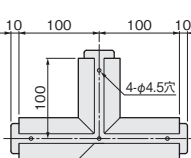

品 番	価格(税抜)		入数		
	色	シルバー			
SW-712L 	シルバー	¥10,500	1ヶ		
	注文コード	217638			
	●L型継ぎ(ツバ付き) 上部レール同士をカーブ点でL字状に継ぎます。左右兼用。 【材 質】 アルミ押し出し材、銅 【仕上げ】 シルバー				
	SW-713T 	シルバー		¥15,800	1ヶ
注文コード		217639			
●T型継ぎ(ツバ付き) 上部レール同士をカーブ点でT字状に継ぎます。左右兼用。 【材 質】 アルミ押し出し材、銅 【仕上げ】 シルバー