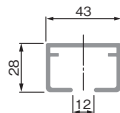

■レール仕様表

品番・製品寸法図	価格(税抜)			入数
	色	シルバー	アンバー	
SW-700 	サイズ(mm)			
	2,000	¥12,300	¥12,300	¥12,300
	注文コード	072206	072209	072212
	3,000	¥18,400	¥18,400	¥18,400
注文コード	072207	072210	072213	6本
注文コード	072208	072211	072214	6本
●上部レール(ツバなし) 【材 質】 アルミ押し出し材 【仕上げ】 シルバー、アンバー、ホワイト 【ねじ穴】 φ4.5穴 【ねじ穴間隔】 2,000mm：穴数8 両端より60mm 約300mm間隔 3,000mm：穴数11 両端より60mm 約300mm間隔 4,000mm：穴数14 両端より60mm 約300mm間隔				

品番・製品寸法図	価格(税抜)		入数
	色	シルバー	
SW-710 	サイズ(mm)		6本
	2,000	¥14,400	
	注文コード	217637	
	3,000	¥21,600	
注文コード	217636	6本	
注文コード	217635	6本	
●上部レール(ツバ付き) 【材 質】 アルミ押し出し材 【仕上げ】 シルバー 【ねじ穴】 φ4.5穴 【ねじ穴間隔】 2,000mm：穴数8 両端より60mm 約300mm間隔 3,000mm：穴数11 両端より60mm 約300mm間隔 4,000mm：穴数14 両端より60mm 約300mm間隔			

品 番	価格(税抜)		入数
	色	シルバー	
SW-718M-115左 SW-718M-150左 	サイズ(mm)		1ヶ
	115左	¥33,000	
	注文コード	231693	
	150左	¥34,500	
注文コード	231697	1ヶ	
●M型継ぎ(ツバ付き) パネル収納時に、開き戸パネルで収納スペースを覆って隠す納まり(358ページDプラン)で使用します。左右勝手あり。 ※図はSW-718M-115左を示す。SW-718M-150左は()内寸法。 【材 質】 アルミ押し出し材、銅 【仕上げ】 シルバー			

品 番	価格(税抜)		入数
	色	シルバー	
SW-718M-115右 SW-718M-150右 	サイズ(mm)		1ヶ
	115右	¥33,000	
	注文コード	231694	
	150右	¥34,500	
注文コード	231698	1ヶ	
●M型継ぎ(ツバ付き) パネル収納時に、開き戸パネルで収納スペースを覆って隠す納まり(358ページDプラン)で使用します。左右勝手あり。 ※図はSW-718M-115右を示す。SW-718M-150右は()内寸法。 【材 質】 アルミ押し出し材、銅 【仕上げ】 シルバー			