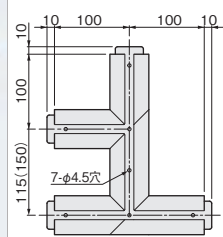

■レール仕様表

品番・製品寸法図	価格(税抜)			入数
	色	シルバー	アンバー	
SW-700 	サイズ(mm)			
	2,000	¥12,300	¥12,300	¥12,300
	注文コード	072206	072209	072212
	3,000	¥18,400	¥18,400	¥18,400
注文コード	072207	072210	072213	6本
注文コード	072208	072211	072214	6本
●上部レール(ツバなし) 【材 質】 アルミ押し出し材 【仕上げ】 シルバー、アンバー、ホワイト 【ねじ穴】 φ4.5穴 【ねじ穴間隔】 2,000mm：穴数8 両端より60mm 約300mm間隔 3,000mm：穴数11 両端より60mm 約300mm間隔 4,000mm：穴数14 両端より60mm 約300mm間隔				

品 番	価格(税抜)			入数
	シルバー	アンバー	ホワイト	
SW-702L 	シルバー	アンバー	ホワイト	1ヶ
	¥8,900	¥8,900	¥8,900	
	注文コード 072216	注文コード 072215	注文コード 072217	
	●L型継ぎ(ツバなし) 上部レール同士をカーブ点でL字状に継ぎます。左右兼用。 【材 質】 アルミ押し出し材、銅 【仕上げ】 シルバー、アンバー、ホワイト			
SW-703T 	シルバー	アンバー	ホワイト	1ヶ
	¥13,300	¥13,300	¥13,300	
	注文コード 072218	注文コード 072220	注文コード 072219	
	●T型継ぎ(ツバなし) 上部レール同士をカーブ点でT字状に継ぎます。左右兼用。 【材 質】 アルミ押し出し材、銅 【仕上げ】 シルバー、アンバー、ホワイト			

品番・製品寸法図	価格(税抜)		入数
	色	シルバー	
SW-710 	サイズ(mm)		6本
	2,000	¥14,400	
	注文コード	217637	
	3,000	¥21,600	
注文コード	217636	6本	
注文コード	217635	6本	
●上部レール(ツバ付き) 【材 質】 アルミ押し出し材 【仕上げ】 シルバー 【ねじ穴】 φ4.5穴 【ねじ穴間隔】 2,000mm：穴数8 両端より60mm 約300mm間隔 3,000mm：穴数11 両端より60mm 約300mm間隔 4,000mm：穴数14 両端より60mm 約300mm間隔			

品 番	価格(税抜)		入数
	色	シルバー	
SW-718M-115左 SW-718M-150左 	サイズ(mm)		1ヶ
	115左	¥33,000	
	注文コード	231693	
	150左	¥34,500	
注文コード	231697	1ヶ	
●M型継ぎ(ツバ付き) パネル収納時に、開き戸パネルで収納スペースを覆って隠す納まり(358ページDプラン)で使用します。左右勝手あり。 ※図はSW-718M-115左を示す。SW-718M-150左は()内寸法。 【材 質】 アルミ押し出し材、銅 【仕上げ】 シルバー			