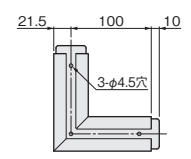

■レール仕様表

品番・製品寸法図	価格(税抜)			入数
	色	シルバー	アンバー	
SW-700 	サイズ(mm)			
	2,000	¥12,300	¥12,300	¥12,300
	注文コード	072206	072209	072212
	3,000	¥18,400	¥18,400	¥18,400
注文コード	072207	072210	072213	6本
注文コード	072208	072211	072214	6本
●上部レール(ツバなし) 【材 質】 アルミ押し出し材 【仕上げ】 シルバー、アンバー、ホワイト 【ねじ穴】 φ4.5穴 【ねじ穴間隔】 2,000mm：穴数8 両端より60mm 約300mm間隔 3,000mm：穴数11 両端より60mm 約300mm間隔 4,000mm：穴数14 両端より60mm 約300mm間隔				

品番・製品寸法図	価格(税抜)		入数
	色	シルバー	
SW-710 	サイズ(mm)		6本
	2,000	¥14,400	
	注文コード	217637	
	3,000	¥21,600	
注文コード	217636	6本	
注文コード	217635	6本	
●上部レール(ツバ付き) 【材 質】 アルミ押し出し材 【仕上げ】 シルバー 【ねじ穴】 φ4.5穴 【ねじ穴間隔】 2,000mm：穴数8 両端より60mm 約300mm間隔 3,000mm：穴数11 両端より60mm 約300mm間隔 4,000mm：穴数14 両端より60mm 約300mm間隔			