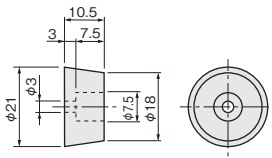

GT-10

[材 質] エラストマー

色	サイズ		GT-10	GT-35
	価格(税抜)	注文コード	¥70 291403	¥180 291406
茶	価格(税抜)	注文コード	¥70 291404	¥180 291407
	価格(税抜)	注文コード	¥70 291405	¥180 291408
小箱入数			100ヶ	50ヶ