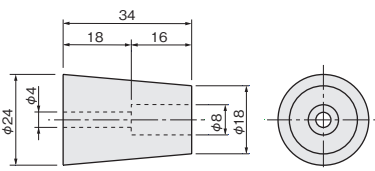

色	サイズ					
	10	15	20	25	30(NSD-302)	
白	価格(税抜)	¥160	¥170	¥180	¥190	¥200
	注文コード	170027	170028	170029	170030	170031
小箱入数	100ヶ	100ヶ	100ヶ	50ヶ	50ヶ	

GTゴム戸当り

使用条件

一般住宅屋内用木製引戸(浴室には使用できません)

- 引戸を開閉する時に戸が縦枠と当たる衝撃をやわらげ、ボタンという大きな音が発生することを防ぎます。

GT-35

GT-10

[材 質] エラストマー

色	サイズ		GT-10	GT-35
	価格(税抜)	注文コード	¥70 291403	¥180 291406
茶	価格(税抜)	注文コード	¥70 291404	¥180 291407
	価格(税抜)	注文コード	¥70 291405	¥180 291408
小箱入数			100ヶ	50ヶ