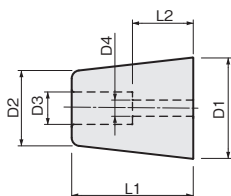

ご注意

アウトセット引戸でご使用の場合は、戸の上下が戸当りに当たる納まりりにしてください。

[材 質] 本体：銅、エラストマー

取付け座：銅

[添付品] +皿タッピンねじ 3.5×30 3本

黒	価格(税抜) 注文コード	¥750 170082
白	価格(税抜) 注文コード	¥750 170081
小箱入数	20ヶ	
梱入数	200ヶ	

ゴム戸当り

上段左よりサイズ30mm、25mm
下段左よりサイズ20mm、15mm、10mm

使用条件

一般住宅屋内用木製引戸(浴室には使用できません)

- 引戸を開閉する時に戸が縦枠と当たる衝撃をやわらげ、ボタンという大きな音が発生することを防ぎます。

サイズ	L1	L2	D1	D2	D3	D4	添付品
10	10.5	3.5	24	16.5	9	4	+なべワッシャーヘッド 3.5×20
15	15	6	22	17	7	3	+なべワッシャーヘッド 3.0×25
20	20	10	23	18	8	3	+なべワッシャーヘッド 3.0×25
25	25	12	23	20	8	4	+バインド 4.0×35
30	30	15	25	22	8	4	+バインド 4.0×35