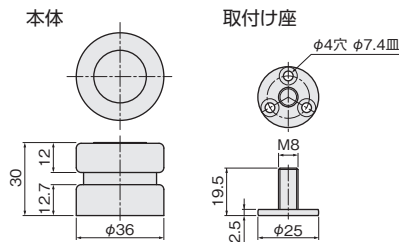

設計

施工

ガイド

会社案内

1507戸当り

使用条件

一般住宅屋内用(浴室には使用できません)
床付け

- 引戸に使用できる戸当りです。
- 取付け後は、ねじの頭が全て隠れます。

ご注意

アウトセット引戸でご使用の場合は、戸の上下が戸当りに当たる納まりりにしてください。

[材 質] 本体：銅、エラストマー

取付け座：銅

[添付品] +皿タッピンねじ 3.5×30 3本

黒	価格(税抜) 注文コード	¥750 170082
白	価格(税抜) 注文コード	¥750 170081
小箱入数	20ヶ	
梱入数	200ヶ	

ゴム戸当り

上段左よりサイズ30mm、25mm
下段左よりサイズ20mm、15mm、10mm