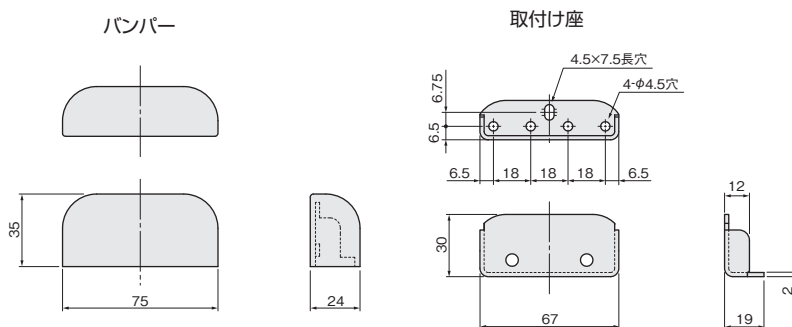

TA-24 幅広戸当り

使用条件

一般住宅屋内用(浴室には使用できません)
床付け

- 引戸に使用できる戸当りです。幅広のため、連動引戸の納まりに最適です。
- 本体はゴムに覆われているため、安全面に優れています。

ご注意

アウトセット引戸でご使用の場合は、戸の上下が戸当りに当たる納まりにしてください。

[材 質] バンパー: 合成ゴム
取付け座: 銅
[仕上げ] 黒、ライトグレー
[添付品] +なベタツピンねじ 4×25 5本

黒	価格(税抜) 注文コード	¥1,600 230204
ライトグレー	価格(税抜) 注文コード	¥1,600 230206
小箱入数		10ヶ
梱入数		200ヶ

TA-21 戸当り

使用条件

一般住宅屋内用(浴室には使用できません)
床付け

- 引戸に使用できる戸当りです。
- 本体はゴムで覆われているので、安全面に優れた見た目にもすっきりと納まります。

ご注意

アウトセット引戸でご使用の場合は、戸の上下が戸当りに当たる納まりにしてください。