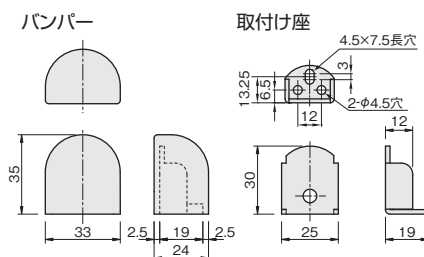

黒	価格(税抜) 注文コード	¥1,600 230204
ライトグレー	価格(税抜) 注文コード	¥1,600 230206
小箱入数		10ヶ
梱入数		200ヶ

TA-21 戸当り

使用条件

一般住宅屋内用(浴室には使用できません)
床付け

- 引戸に使用できる戸当りです。
- 本体はゴムで覆われているので、安全面に優れた見た目にもすっきりと納まります。

ご注意

アウトセット引戸でご使用の場合は、戸の上下が戸当りに当たる納まりにしてください。

[材 質] バンパー: エラストマー
取付け座: 銅
[仕上げ] 黒、ライトグレー
[添付品] +なベタツピンねじ 4×25 3本

黒	価格(税抜) 注文コード	¥550 170164
ライトグレー	価格(税抜) 注文コード	¥550 170165
小箱入数		20ヶ
梱入数		400ヶ

TA-31

使用条件

一般住宅屋内用(浴室には使用できません)
床付け

- 引戸に使用できる戸当りです。
- 取付け後は、ねじの頭が全て隠れます。