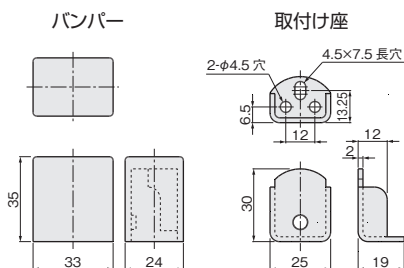

[材 質] バンパー: エラストマー
取付け座: 銅
[仕上げ] 黒、ライトグレー
[添付品] +なベタツピンねじ 4×25 3本

黒	価格(税抜) 注文コード	¥550 170164
ライトグレー	価格(税抜) 注文コード	¥550 170165
小箱入数		20ヶ
梱入数		400ヶ

TA-31

使用条件

一般住宅屋内用(浴室には使用できません)
床付け

- 引戸に使用できる戸当りです。
- 取付け後は、ねじの頭が全て隠れます。

ご注意

アウトセット引戸でご使用の場合は、戸の上下が戸当りに当たる納まりにしてください。

[材 質] 本体: 銅, エラストマー
取付け座: 銅
[添付品] +なベタツピンねじ 4×25 3本

黒	価格(税抜) 注文コード	¥550 288783
小箱入数		20ヶ
梱入数		200ヶ

ドア錠	1
丁番	2
スライド丁番	3
開き戸金具	4
引戸錠	5
引戸金具	6
上吊式引戸金具	7
移動間仕切金具	8
折戸金具	9
室内用アルミ建具	10
取手・引手	11
スライドールワイヤーバスケット	12
収納・吊金具	13
その他の家具金物	14
物干金具・諸金具	15
真鍮アンティーク	16
設計施工ガイド	
会社案内	