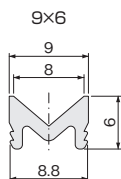

## ツバ無しVレール

- V型戸車に使用できる掘込用レールです。
- ツバ無しのため、床面がフラットに納まります。歩行や車イス、運搬車の横断がスムーズにできます。

[材 質] アルミ押し材

サイズ	断面	9mm×6mm		
		全長	1,820mm	2,730mm
仕上げ	価格(税抜)	¥900	¥1,350	¥1,800
	注文コード	264335	264336	264337
アルマイトシルバー	価格(税抜)	¥1,000	¥1,500	¥2,000
	注文コード	115850	115851	115852
梱入数		60本	40本	30本

## CVレール

- V型戸車に使用できる掘込用レールです。
- ツバ無しのため、床面がフラットに納まります。歩行や車イス、運搬車の横断がスムーズにできます。

[材 質] アルミ押し材

サイズ	断面	9mm×9mm						12mm×12mm					
		全長	1,820mm	2,730mm	3,640mm	2,000mm	3,000mm	4,000mm	1,820mm	2,730mm	3,640mm	2,000mm	3,000mm
仕上げ	価格(税抜)	¥850	¥1,250	¥1,700	¥950	¥1,450	¥2,050	¥1,250	¥1,900	¥2,500	¥1,450	¥2,200	¥2,900
	注文コード	175242	175243	175244	219170	219171	219172	184000	184001	184002	219173	219174	219175
アルマイトシルバー	価格(税抜)	¥1,050	¥1,550	¥2,050	¥1,100	¥1,700	¥2,350	¥1,550	¥2,350	¥3,100	¥1,600	¥2,400	¥3,200
	注文コード	175245	175246	175247	219176	219177	219178	184003	184004	184005	219179	219180	219181
梱入数		60本	40本	30本	60本	40本	30本	60本	40本	30本	60本	40本	30本

写真はサイズ9×9