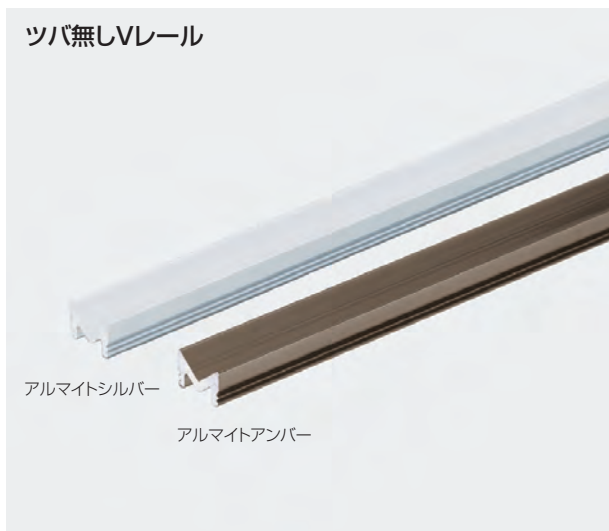

## ツバ無しVレール

- V型戸車に使用できる掘込用レールです。
- ツバ無しのため、床面がフラットに納まります。歩行や車イス、運搬車の横断がスムーズにできます。

[材 質] アルミ押し材

サイズ	断面	9mm×6mm		
		全長	1,820mm	2,730mm
仕上げ	価格(税抜)	¥900	¥1,350	¥1,800
	注文コード	264335	264336	264337
アルマイトシルバー	価格(税抜)	¥1,000	¥1,500	¥2,000
	注文コード	115850	115851	115852
梱入数		60本	40本	30本

## CVレール

- V型戸車に使用できる掘込用レールです。
- ツバ無しのため、床面がフラットに納まります。歩行や車イス、運搬車の横断がスムーズにできます。

[材 質] アルミ押し材

サイズ	断面	9mm×9mm						12mm×12mm					
		全長	1,820mm	2,730mm	3,640mm	2,000mm	3,000mm	4,000mm	1,820mm	2,730mm	3,640mm	2,000mm	3,000mm
仕上げ	価格(税抜)	¥850	¥1,250	¥1,700	¥950	¥1,450	¥2,050	¥1,250	¥1,900	¥2,500	¥1,450	¥2,200	¥2,900
	注文コード	175242	175243	175244	219170	219171	219172	184000	184001	184002	219173	219174	219175
アルマイトシルバー	価格(税抜)	¥1,050	¥1,550	¥2,050	¥1,100	¥1,700	¥2,350	¥1,550	¥2,350	¥3,100	¥1,600	¥2,400	¥3,200
	注文コード	175245	175246	175247	219176	219177	219178	184003	184004	184005	219179	219180	219181
梱入数		60本	40本	30本	60本	40本	30本	60本	40本	30本	60本	40本	30本

写真はサイズ9×9