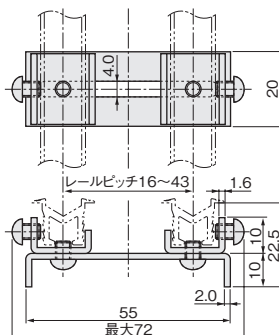

## CVレール

- V型戸車に使用できる掘込用レールです。
- ツバ無しのため、床面がフラットに納まります。歩行や車イス、運搬車の横断がスムーズにできます。

[材 質] アルミ押し材

サイズ	断面	9mm×9mm						12mm×12mm					
		全長	1,820mm	2,730mm	3,640mm	2,000mm	3,000mm	4,000mm	1,820mm	2,730mm	3,640mm	2,000mm	3,000mm
仕上げ	価格(税抜)	¥850	¥1,250	¥1,700	¥950	¥1,450	¥2,050	¥1,250	¥1,900	¥2,500	¥1,450	¥2,200	¥2,900
	注文コード	175242	175243	175244	219170	219171	219172	184000	184001	184002	219173	219174	219175
アルマイトシルバー	価格(税抜)	¥1,050	¥1,550	¥2,050	¥1,100	¥1,700	¥2,350	¥1,550	¥2,350	¥3,100	¥1,600	¥2,400	¥3,200
	注文コード	175245	175246	175247	219176	219177	219178	184003	184004	184005	219179	219180	219181
梱入数		60本	40本	30本	60本	40本	30本	60本	40本	30本	60本	40本	30本

写真はサイズ9×9

### 使用条件

◇対応レール: CVレール12mm×12mm、AVEDレール

- 床がコンクリートなどの場合にご使用ください。

[材 質] 鋼  
[仕上げ] クロメート

価格(税抜)	¥490
注文コード	077770
小箱入数	50ヶ
梱入数	200ヶ

ドア錠	1
丁番	2
スライド 丁番	3
開き戸 金具	4
引戸錠	5
引戸 金具	6
上吊式 引戸金具	7
移動 間仕切り 金具	8
折戸 金具	9
室内用 アル建具	10
取手・ 引手	11
スライドレール ワイヤー バスケット	12
収納・ 吊金具	13
その他の 家具金物	14
物干金具・ 諸金具	15
真鍮 アンティーク	16
設計 施工 ガイド	
会社案内	