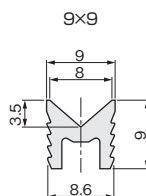

## ツバ無しVレール

- V型戸車に使用できる掘込用レールです。
- ツバ無しのため、床面がフラットに納まります。歩行や車イス、運搬車の横断がスムーズにできます。

[材 質] アルミ押し材

サイズ	断面	9mm×6mm		
		全長	1,820mm	2,730mm
仕上げ	価格(税抜)	¥900	¥1,350	¥1,800
	注文コード	264335	264336	264337
アルマイトシルバー	価格(税抜)	¥1,000	¥1,500	¥2,000
	注文コード	115850	115851	115852
梱入数		60本	40本	30本

## CVレール

- V型戸車に使用できる掘込用レールです。
- ツバ無しのため、床面がフラットに納まります。歩行や車イス、運搬車の横断がスムーズにできます。

[材 質] アルミ押し材

サイズ	断面	9mm×9mm						12mm×12mm					
		全長	1,820mm	2,730mm	3,640mm	2,000mm	3,000mm	4,000mm	1,820mm	2,730mm	3,640mm	2,000mm	3,000mm
仕上げ	価格(税抜)	¥850	¥1,250	¥1,700	¥950	¥1,450	¥2,050	¥1,250	¥1,900	¥2,500	¥1,450	¥2,200	¥2,900
	注文コード	175242	175243	175244	219170	219171	219172	184000	184001	184002	219173	219174	219175
アルマイトシルバー	価格(税抜)	¥1,050	¥1,550	¥2,050	¥1,100	¥1,700	¥2,350	¥1,550	¥2,350	¥3,100	¥1,600	¥2,400	¥3,200
	注文コード	175245	175246	175247	219176	219177	219178	184003	184004	184005	219179	219180	219181
梱入数		60本	40本	30本	60本	40本	30本	60本	40本	30本	60本	40本	30本

写真はサイズ9×9