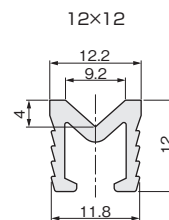

## ツバ無しVレール

- V型戸車に使用できる掘込用レールです。
- ツバ無しのため、床面がフラットに納まります。歩行や車イス、運搬車の横断がスムーズにできます。

[材 質] アルミ押し材

サイズ	断面	9mm×6mm		
		全長	1,820mm	2,730mm
仕上げ	価格(税抜)	¥900	¥1,350	¥1,800
	注文コード	264335	264336	264337
アルマイトシルバー	価格(税抜)	¥1,000	¥1,500	¥2,000
	注文コード	115850	115851	115852
梱入数		60本	40本	30本

## CVレール

- V型戸車に使用できる掘込用レールです。
- ツバ無しのため、床面がフラットに納まります。歩行や車イス、運搬車の横断がスムーズにできます。

[材 質] アルミ押し材

サイズ	断面	9mm×9mm						12mm×12mm					
		全長	1,820mm	2,730mm	3,640mm	2,000mm	3,000mm	4,000mm	1,820mm	2,730mm	3,640mm	2,000mm	3,000mm
仕上げ	価格(税抜)	¥850	¥1,250	¥1,700	¥950	¥1,450	¥2,050	¥1,250	¥1,900	¥2,500	¥1,450	¥2,200	¥2,900
	注文コード	175242	175243	175244	219170	219171	219172	184000	184001	184002	219173	219174	219175
アルマイトシルバー	価格(税抜)	¥1,050	¥1,550	¥2,050	¥1,100	¥1,700	¥2,350	¥1,550	¥2,350	¥3,100	¥1,600	¥2,400	¥3,200
	注文コード	175245	175246	175247	219176	219177	219178	184003	184004	184005	219179	219180	219181
梱入数		60本	40本	30本	60本	40本	30本	60本	40本	30本	60本	40本	30本

写真はサイズ9×9