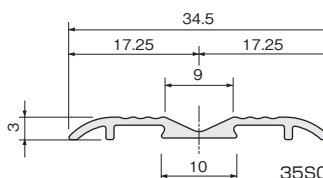

## ウイングレール35SC

【別途運賃】

アルマイトシルバー

アルマイトブロンズ

- V型戸車に使用できる面付けレールです。
- レールの立ち上がりが3mmと低く、邪魔になりません。

【材 質】 アルミ押出し材  
【ねじ穴】 φ3.2穴 φ6.4皿

仕上げ	サイズ		
	1,820mm	2,730mm	3,640mm
アルマイトシルバー	価格(税抜) ¥2,450 注文コード 170015	¥3,600 170016	¥4,800 170017
アルマイトブロンズ	価格(税抜) ¥2,640 注文コード 170018	¥3,950 170019	¥5,250 170020
梱 入 数	50本	40本	30本
添付ビス(小袋入り)	14本	18本	24本

### ■レール取付け用ねじ穴間隔 および 穴数

**ご注意**

レール取付け用穴間隔は、製品により差異があります。前もって下穴加工をする際などは、現品にてご確認ください。

DW-131・DW-131-W32・ウイングレール

レールサイズ (mm)	穴数
1800(1820)	14
2700(2730)	20
3600(3640)	26

※図はDW-131

ドア錠	1
丁番	2
スライド 丁番	3
開き戸 金具	4
引戸錠	5
引戸 金具	6
上吊式 引戸金具	7
移動 間仕切 金具	8
折戸 金具	9
室内用 アルミ 建具	10
取手・ 引手	11
スライド レール ワイヤー バスケット	12
収納・ 吊金具	13
その他の 家具金物	14
物干金具・ 諸金具	15
真鍮 アンティーク	16
設計 施工 ガイド	
会社案内	