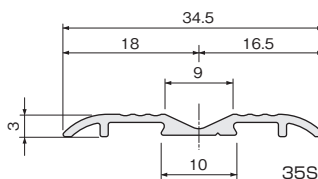

## ウイングレール35S

【別途運賃】

アルマイトシルバー

アルマイトブロンズ

- V型戸車に使用できる面付けレールです。
- レールの立ち上がりが3mmと低く、邪魔になりません。
- 35Sは、レールの並べ方により、芯々33mm、芯々36mmの引き違いに設定できます。

【材 質】 アルミ押出し材  
【ねじ穴】 φ3.2穴 φ6.4皿

仕上げ	サイズ		
	1,820mm	2,730mm	3,640mm
アルマイトシルバー	価格(税抜) ¥2,400 注文コード 170003	¥3,600 170004	¥4,800 170005
アルマイトブロンズ	価格(税抜) ¥2,600 注文コード 170006	¥3,900 170007	¥5,200 170008
梱 入 数	50本	40本	30本
添付ビス(小袋入り)	14本	18本	24本

## ウイングレール35SC

【別途運賃】

アルマイトシルバー

アルマイトブロンズ

- V型戸車に使用できる面付けレールです。
- レールの立ち上がりが3mmと低く、邪魔になりません。

【材 質】 アルミ押出し材  
【ねじ穴】 φ3.2穴 φ6.4皿

仕上げ	サイズ		
	1,820mm	2,730mm	3,640mm
アルマイトシルバー	価格(税抜) ¥2,450 注文コード 170015	¥3,600 170016	¥4,800 170017
アルマイトブロンズ	価格(税抜) ¥2,640 注文コード 170018	¥3,950 170019	¥5,250 170020
梱 入 数	50本	40本	30本
添付ビス(小袋入り)	14本	18本	24本

### ■レール取付け用ねじ穴間隔 および 穴数

**ご注意**

レール取付け用穴間隔は、製品により差異があります。前もって下穴加工をする際などは、現品にてご確認ください。

DW-131・DW-131-W32・ウイングレール

レールサイズ (mm)	穴数
1800(1820)	14
2700(2730)	20
3600(3640)	26

※図はDW-131

ドア錠	1
丁番	2
スライド 丁番	3
開き戸 金具	4
引戸錠	5
引戸 金具	6
上吊式 引戸金具	7
移動 間仕切 金具	8
折戸 金具	9
室内用 アルミ 建具	10
取手・ 引手	11
スライド レール ワイヤー バスケット	12
収納・ 吊金具	13
その他の 家具金物	14
物干金具・ 諸金具	15
真鍮 アンティーク	16
設計 施工 ガイド	
会社案内	