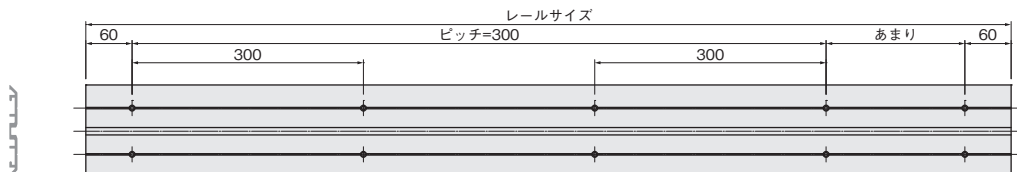

## ウイングレール35SC

【別途運賃】

アルマイトシルバー

アルマイトブロンズ

- V型戸車に使用できる面付けレールです。
- レールの立ち上がりが3mmと低く、邪魔になりません。

【材 質】 アルミ押出し材  
【ねじ穴】 φ3.2穴 φ6.4皿

仕上げ	サイズ		
	1,820mm	2,730mm	3,640mm
アルマイトシルバー	価格(税抜) ¥2,450 注文コード 170015	¥3,600 170016	¥4,800 170017
アルマイトブロンズ	価格(税抜) ¥2,640 注文コード 170018	¥3,950 170019	¥5,250 170020
梱 入 数	50本	40本	30本
添付ビス(小袋入り)	14本	18本	24本

### ■レール取付け用ねじ穴間隔 および 穴数

**ご注意**

レール取付け用穴間隔は、製品により差異があります。前もって下穴加工をする際などは、現品にてご確認ください。

DW-131・DW-131-W32・ウイングレール

レールサイズ (mm)	穴数
1800(1820)	14
2700(2730)	20
3600(3640)	26

※図はDW-131

ドア錠	1
丁番	2
スライド 丁番	3
開き戸 金具	4
引戸錠	5
引戸 金具	6
上吊式 引戸金具	7
移動 間仕切 金具	8
折戸 金具	9
室内用 アルミ 建具	10
取手・ 引手	11
スライド レール ワイヤー バスケット	12
収納・ 吊金具	13
その他の 家具金物	14
物干金具・ 諸金具	15
真鍮 アンティーク	16
設計 施工 ガイド	
会社案内	