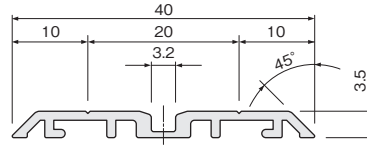

16

設計
施工
ガイド

会社案内

DW-131

アルマイトシルバー

アルマイトアンバー

- FA-1100-BY(155ページ参照)専用の面付けレールです。
- レールの立ち上がりは3.5mmと低く、邪魔になりません。
- 脱輪しにくいY型レールなので、アウトセットの引戸に有効です。

[材 質] アルミ押し材
[ねじ穴] φ5穴 φ7.5皿
[ねじ穴間隔] 300mm

仕上げ		サイズ		
		1,800mm	2,700mm	3,600mm
アルマイトシルバー	価格(税抜)	¥2,700	¥4,000	¥5,300
	注文コード	096207	096208	096209
アルマイトアンバー	価格(税抜)	¥2,800	¥4,200	¥5,600
	注文コード	096210	096211	096212
梱入数		40本	30本	20本

DW-131-W32

アルマイトシルバー

アルマイトアンバー

- FA-1100-BY(155ページ参照)専用の面付けレールです。
- DW-131の幅狭タイプで、並列して使用しやすい幅32mmです。

[材 質] アルミ押し材
[ねじ穴] φ3.8穴 φ7.5皿
[ねじ穴間隔] 300mm

仕上げ		サイズ		
		1,800mm	2,700mm	3,600mm
アルマイトシルバー	価格(税抜)	¥2,400	¥3,600	¥4,800
	注文コード	265344	265345	265346
アルマイトアンバー	価格(税抜)	¥2,500	¥3,750	¥5,000
	注文コード	265347	265348	265349
梱入数		40本	30本	20本