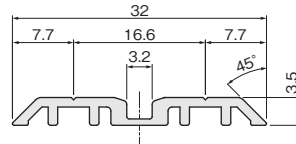

仕上げ		サイズ		
		1,800mm	2,700mm	3,600mm
アルマイトシルバー	価格(税抜)	¥2,700	¥4,000	¥5,300
	注文コード	096207	096208	096209
アルマイトアンバー	価格(税抜)	¥2,800	¥4,200	¥5,600
	注文コード	096210	096211	096212
梱入数		40本	30本	20本

DW-131-W32

アルマイトシルバー

アルマイトアンバー

- FA-1100-BY(155ページ参照)専用の面付けレールです。
- DW-131の幅狭タイプで、並列して使用しやすい幅32mmです。

[材 質] アルミ押し材
[ねじ穴] φ3.8穴 φ7.5皿
[ねじ穴間隔] 300mm

仕上げ		サイズ		
		1,800mm	2,700mm	3,600mm
アルマイトシルバー	価格(税抜)	¥2,400	¥3,600	¥4,800
	注文コード	265344	265345	265346
アルマイトアンバー	価格(税抜)	¥2,500	¥3,750	¥5,000
	注文コード	265347	265348	265349
梱入数		40本	30本	20本