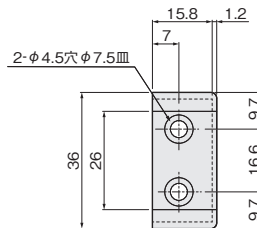

仕上げ		サイズ		
		1,800mm	2,700mm	3,600mm
アルマイトシルバー	価格(税抜)	¥2,700	¥4,000	¥5,300
	注文コード	096207	096208	096209
アルマイトアンバー	価格(税抜)	¥2,800	¥4,200	¥5,600
	注文コード	096210	096211	096212
梱入数		40本	30本	20本

DW-131-W32

アルマイトシルバー

アルマイトアンバー

- FA-1100-BY(155ページ参照)専用の面付けレールです。
- DW-131の幅狭タイプで、並列して使用しやすい幅32mmです。

[材 質] アルミ押し材
[ねじ穴] φ3.8穴 φ7.5皿
[ねじ穴間隔] 300mm

仕上げ		サイズ		
		1,800mm	2,700mm	3,600mm
アルマイトシルバー	価格(税抜)	¥2,400	¥3,600	¥4,800
	注文コード	265344	265345	265346
アルマイトアンバー	価格(税抜)	¥2,500	¥3,750	¥5,000
	注文コード	265347	265348	265349
梱入数		40本	30本	20本

DW-131-W32用エンドカバー

使用条件

◇対応レール: DW-131-W32

- DW-131-W32の端面を隠す化粧カバーです。

ご注意

レール端面を隠す化粧カバーです。
ストッパーとしてはご使用になれません。

[材 質] ABS
[仕上げ] グレー
[添付品] +皿ドリルねじ 3.5×16 2本

価格(税抜)	¥210
注文コード	215198
小箱入数	100ヶ
梱入数	2000ヶ