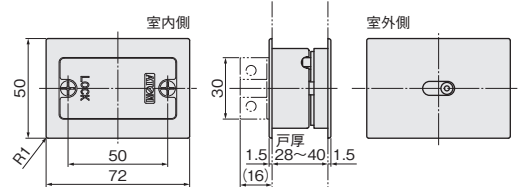

OS-B1 空錠

- 操作しやすく表示部も大きいため、引違い戸の両面仕様に最適です。
- 子供やペットによる引戸の開放を防止できます

室内側

室外側

使用例

室外側から指で簡単に施解錠できます。

[材 質] 本体：亜鉛合金
ストライク：ステンレス鋼

仕上げ	価格(税抜) 注文コード	小箱入数	梱入数
パールゴールド	¥11,000 253557	1セット	30セット
クローム	¥10,500 253558		
WB	¥10,500 253559		

OS-B2 間仕切錠

室内側

室外側

[材 質] 本体：亜鉛合金
ストライク：ステンレス鋼

仕上げ	価格(税抜) 注文コード	小箱入数	梱入数
パールゴールド	¥10,500 070218	1セット	30セット
クローム	¥10,000 070219		
WB	¥10,000 070220		

OS-B3 表示錠

室内側

室外側