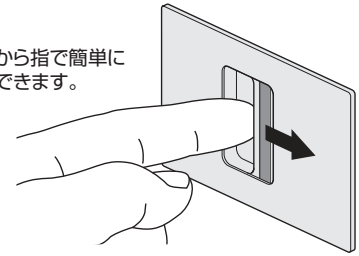

OS-B1 空錠

- 操作しやすく表示部も大きいため、引違い戸の両面仕様に最適です。
- 子供やペットによる引戸の開放を防止できます

室内側

室外側

使用例

室外側から指で簡単に施解錠できます。

[材 質] 本体：亜鉛合金
ストライク：ステンレス鋼

仕上げ	価格(税抜) 注文コード	小箱入数	梱入数
パールゴールド	¥11,000 253557	1セット	30セット
クローム	¥10,500 253558		
WB	¥10,500 253559		

OS-B2 間仕切錠

室内側

室外側

[材 質] 本体：亜鉛合金
ストライク：ステンレス鋼

仕上げ	価格(税抜) 注文コード	小箱入数	梱入数
パールゴールド	¥10,500 070218	1セット	30セット
クローム	¥10,000 070219		
WB	¥10,000 070220		

OS-B3 表示錠

室内側

室外側