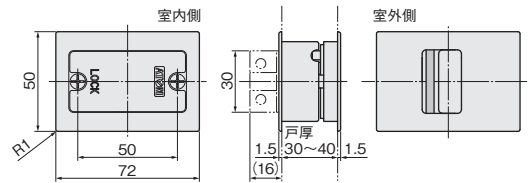

OS-B1 空錠

- 操作しやすく表示部も大きいため、引違い戸の両面仕様に最適です。
- 子供やペットによる引戸の開放を防止できます

室内側

室外側

使用例

室外側から指で簡単に施解錠できます。

[材 質] 本体：亜鉛合金
ストライク：ステンレス鋼

仕上げ	価格(税抜) 注文コード	小箱入数	梱入数
パールゴールド	¥11,000 253557	1セット	30セット
クローム	¥10,500 253558		
WB	¥10,500 253559		

OS-B2 間仕切錠

室内側

室外側

[材 質] 本体：亜鉛合金
ストライク：ステンレス鋼

仕上げ	価格(税抜) 注文コード	小箱入数	梱入数
パールゴールド	¥10,500 070218	1セット	30セット
クローム	¥10,000 070219		
WB	¥10,000 070220		

OS-B3 表示錠

室内側

室外側