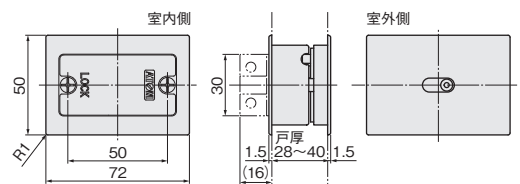

OS-B2 間仕切錠

室内側

室外側

[材 質] 本体：亜鉛合金
ストライク：ステンレス鋼

仕上げ	価格(税抜) 注文コード	小箱入数	梱入数
パールゴールド	¥10,500 070218	1セット	30セット
クローム	¥10,000 070219		
WB	¥10,000 070220		

OS-B3 表示錠

室内側

室外側