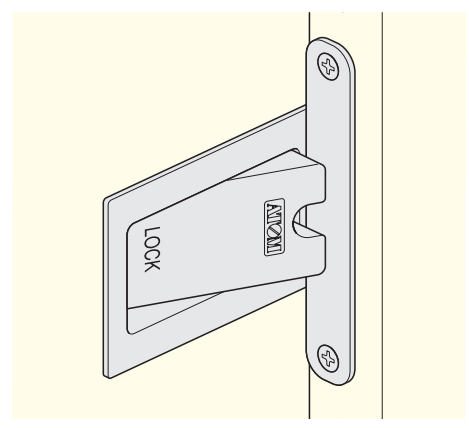

アウトセット引戸錠

- ドア錠
1
- 丁番
2
- スライド
丁番
3
- 開き戸
金具
4
- 引戸錠
5
- 引戸
金具
6
- 上吊式
引戸金具
7
- 移動
間仕切
金具
8
- 折戸
金具
9
- 室内用
アルミ建具
10
- 取手・
引手
11
- スライド
ワイヤー
バスケット
12
- 収納・
吊金具
13
- その他
家具金物
14
- 物干金具・
諸金具
15
- 真鍮
アンティーク
16
- 設計
施工
ガイド
- 会社案内

使用条件

屋内用木製引戸(玄関や屋外、浴室では使用しないでください)
 ◇対応戸厚: 個室錠は28mm以上
 空錠は30mm~40mm
 間仕切錠、表示錠は28mm~40mm
 (戸厚に合わせて固定ねじの長さを選択できます。詳しくは667ページをご覧ください)

- アウトセット引戸に最適な錠です。
- アウトセット以外の通常の引違い戸にも施錠できます。

カラーバリエーション

使用場所

OS-B0 個室錠

室外側はありません