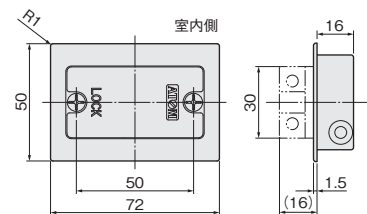

使用条件

屋内用木製引戸(玄関や屋外、浴室では使用しないでください)
 ◇対応戸厚: 個室錠は28mm以上
 空錠は30mm~40mm
 間仕切錠、表示錠は28mm~40mm
 (戸厚に合わせて固定ねじの長さを選択できます。詳しくは667ページをご覧ください)

- アウトセット引戸に最適な錠です。
- アウトセット以外の通常の引違い戸にも施錠できます。

カラーバリエーション

使用場所

OS-B0 個室錠

室外側はありません

[材 質] 本体: 亜鉛合金
ストライク: ステンレス鋼

仕上げ	価格(税抜) 注文コード	小箱入数	梱入数
パールゴールド	¥9,500 070006	1セット	30セット
クローム	¥9,000 070007		
WB	¥9,000 070008		