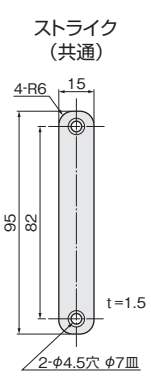

使用条件

屋内用木製引戸(玄関や屋外、浴室では使用しないでください)
 ◇対応戸厚: 個室錠は28mm以上
 空錠は30mm~40mm
 間仕切錠、表示錠は28mm~40mm
 (戸厚に合わせて固定ねじの長さを選択できます。詳しくは667ページをご覧ください)

- アウトセット引戸に最適な錠です。
- アウトセット以外の通常の引違い戸にも施錠できます。

カラーバリエーション

使用場所

OS-B0 個室錠

室外側はありません

[材 質] 本体: 亜鉛合金
ストライク: ステンレス鋼

仕上げ	価格(税抜) 注文コード	小箱入数	梱入数
パールゴールド	¥9,500 070006	1セット	30セット
クローム	¥9,000 070007		
WB	¥9,000 070008		