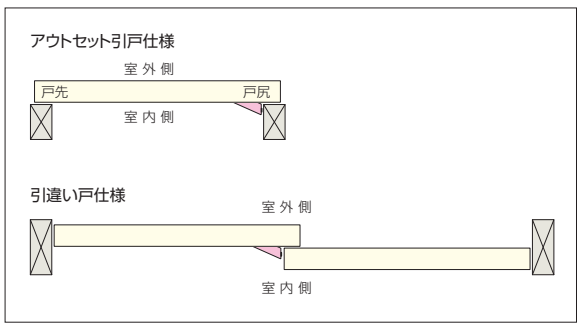

使用条件

屋内用木製引戸(玄関や屋外、浴室では使用しないでください)
 ◇対応戸厚: 個室錠は28mm以上
 空錠は30mm~40mm
 間仕切錠、表示錠は28mm~40mm
 (戸厚に合わせて固定ねじの長さを選択できます。詳しくは667ページをご覧ください)

- アウトセット引戸に最適な錠です。
- アウトセット以外の通常の引違い戸にも施錠できます。

カラーバリエーション

使用場所

OS-B0 個室錠

室外側はありません