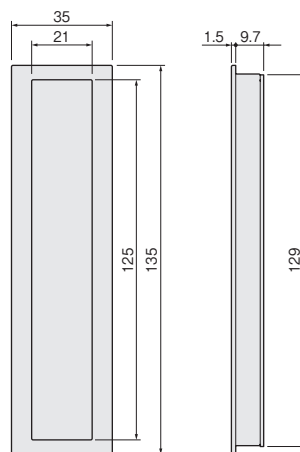

■納まり参考図 図は左勝手です。右勝手は左右反転となります。

ストライクが角フロント、6Rフロントの場合

ストライクがL型フロントの場合

FK引手(別売)

ニッケルサテーナ

- FK4560エスカッションと同デザインの引手です。
- 横幅サイズもエスカッションと同一のため、併用するとデザインが揃います。

[材 質] 亜鉛合金、銅
[添付品] +丸皿タッピンねじ 3×20 2本

仕上げ	品名	FK引手
ニッケルサテーナ	価格(税抜)	¥2,300
	注文コード	264349
黒ニッケルサテーナ	価格(税抜)	¥2,400
	注文コード	264350
小箱入数		10ヶ
梱入数		100ヶ