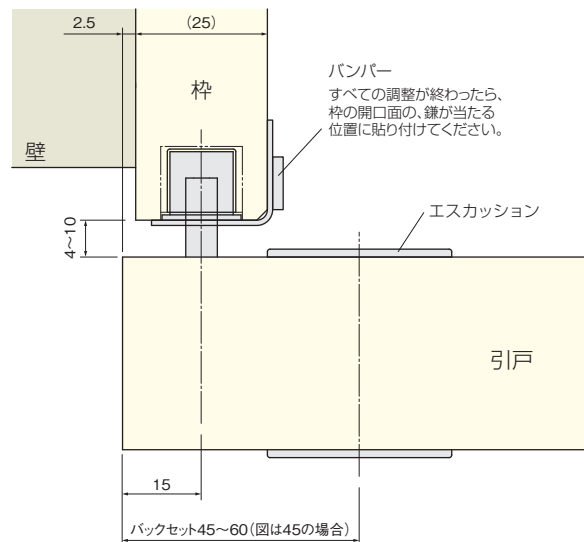

■納まり参考図 図は左勝手です。右勝手は左右反転となります。

ストライクが角フロント、6Rフロントの場合

ストライクがL型フロントの場合

FK引手(別売)

ニッケルサテーナ

- FK4560エスカッションと同デザインの引手です。
- 横幅サイズもエスカッションと同一のため、併用するとデザインが揃います。

[材 質] 亜鉛合金、銅
[添付品] +丸皿タッピンねじ 3×20 2本

仕上げ	品名	FK引手
ニッケルサテーナ	価格(税抜)	¥2,300
	注文コード	264349
黒ニッケルサテーナ	価格(税抜)	¥2,400
	注文コード	264350
小箱入数		10ヶ
梱入数		100ヶ