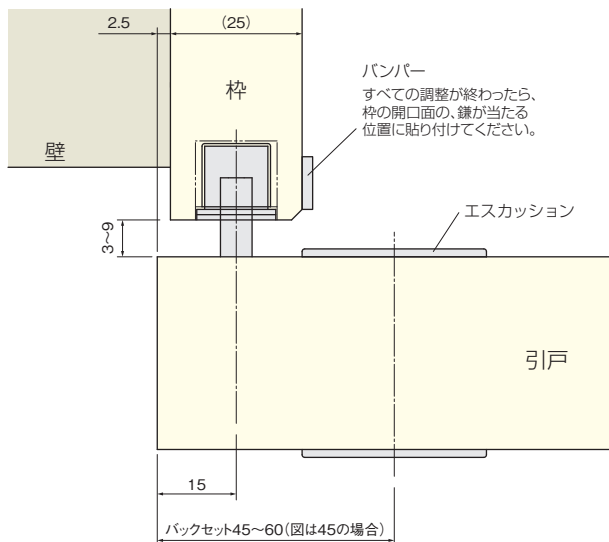

■納まり参考図 図は左勝手です。右勝手は左右反転となります。

ストライクが角フロント、6Rフロントの場合

ストライクがL型フロントの場合

FK引手(別売)

ニッケルサテーナ

- FK4560エスカッションと同デザインの引手です。
- 横幅サイズもエスカッションと同一のため、併用するとデザインが揃います。

[材 質] 亜鉛合金、銅
[添付品] +丸皿タッピンねじ 3×20 2本

仕上げ	品名	FK引手
ニッケルサテーナ	価格(税抜)	¥2,300
	注文コード	264349
黒ニッケルサテーナ	価格(税抜)	¥2,400
	注文コード	264350
小箱入数		10ヶ
梱入数		100ヶ