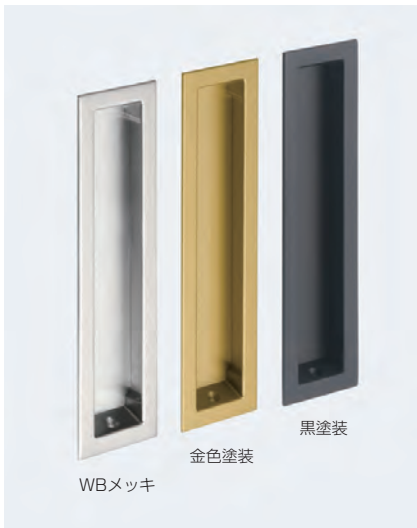

CF シリンダー錠

室外側：シリンダー

室内側
金色塗装

【材 質】 エスカッション：亜鉛合金
キー：真鍮

KJ51-CF			
仕上げ	価格(税抜) 注文コード	小箱入数	梱入数
WBメッキ	¥31,800 AD1081	1セット	20セット
金色塗装	¥31,800 AD1082		

※鍵違いは5通りです。

※ADコード(セット商品コード)の商品一覧は30~33ページをご覧ください。

カラーバリエーション

KJ-170引手

【材 質】 本体：亜鉛合金
底部：SUS304(WBメッキ)
鋼(金色塗装、黒塗装)

【添付品】 +皿タッピンねじ3×16 2本

KJ-170			
仕上げ	価格(税抜) 注文コード	小箱入数	梱入数
WBメッキ	¥2,800 185675	20ヶ	100ヶ
金色塗装	¥2,800 185673		
黒塗装	¥2,800 223325		

ドア錠

1

丁番

2