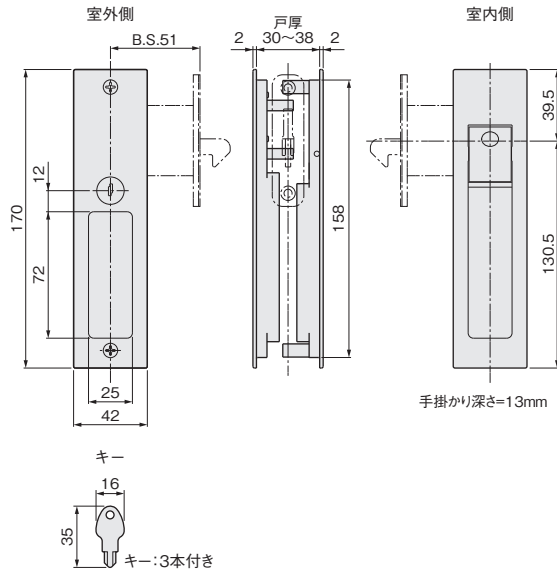

CF シリンダー錠

室外側：シリンダー

室内側
金色塗装

【材 質】 エスカッション：亜鉛合金
キー：真鍮

KJ51-CF			
仕上げ	価格(税抜) 注文コード	小箱入数	梱入数
WBメッキ	¥31,800 AD1081	1セット	20セット
金色塗装	¥31,800 AD1082		

※鍵違いは5通りです。

※ADコード(セット商品コード)の商品一覧は30~33ページをご覧ください。

カラーバリエーション

KJ-170引手

【材 質】 本体：亜鉛合金
底部：SUS304(WBメッキ)
鋼(金色塗装、黒塗装)

【添付品】 +皿タッピンねじ3×16 2本

KJ-170			
仕上げ	価格(税抜) 注文コード	小箱入数	梱入数
WBメッキ	¥2,800 185675	20ヶ	100ヶ
金色塗装	¥2,800 185673		
黒塗装	¥2,800 223325		

ドア錠

1

丁番

2