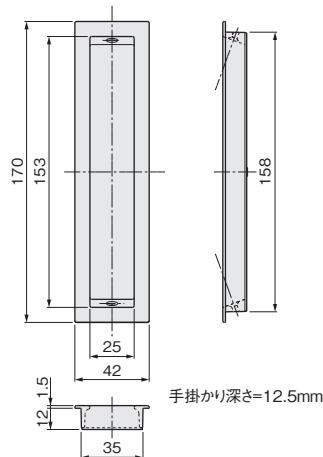

KJ-170引手

【材 質】 本体：亜鉛合金
底部：SUS304(WBメッキ)
鋼(金色塗装、黒塗装)

【添付品】 +皿タッピンねじ3×16 2本

KJ-170			
仕上げ	価格(税抜) 注文コード	小箱入数	梱入数
WBメッキ	¥2,800 185675	20ヶ	100ヶ
金色塗装	¥2,800 185673		
黒塗装	¥2,800 223325		

ドア錠

1

丁番

2