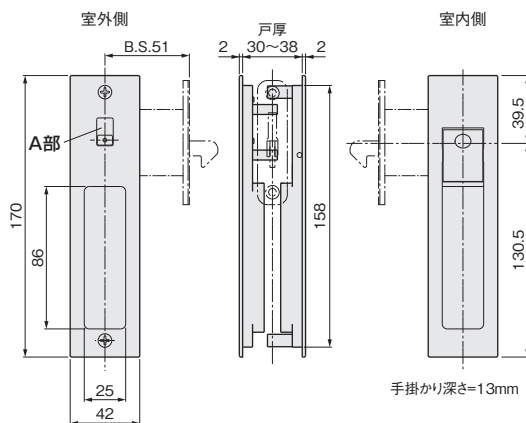

使用条件

一般住宅屋内用木製引戸(玄関や屋外、浴室では使用しないでください)
◇対応戸厚: 30mm~38mm

- プッシュロック式の引手付き錠錠です。
- 引手部の深さが13mmあり、開閉操作が楽にできます。
- 表示・間仕切・シリンダーの3タイプをご用意しました。
- 同色仕上げの引手のみもご用意しています。

【同梱】 KJ専用ストライク(2方向調整) ■仕様変更(22/09/01)
【材質】 ケース: ステンレス鋼、銅、亜鉛合金
ストライク: ステンレス鋼、銅

F2 間仕切錠 / F3 表示錠

F2: 間仕切錠
F3: 表示付き非常解錠

【材質】 亜鉛合金

KJ51-F2			
仕上げ	価格(税抜) 注文コード	小箱入数	梱入数
WBメッキ	¥15,600 AD1079	1セット	20セット
金色塗装	¥15,600 AD1080		

KJ51-F3			
仕上げ	価格(税抜) 注文コード	小箱入数	梱入数
WBメッキ	¥15,600 AD1077	1セット	20セット
金色塗装	¥15,600 AD1078		