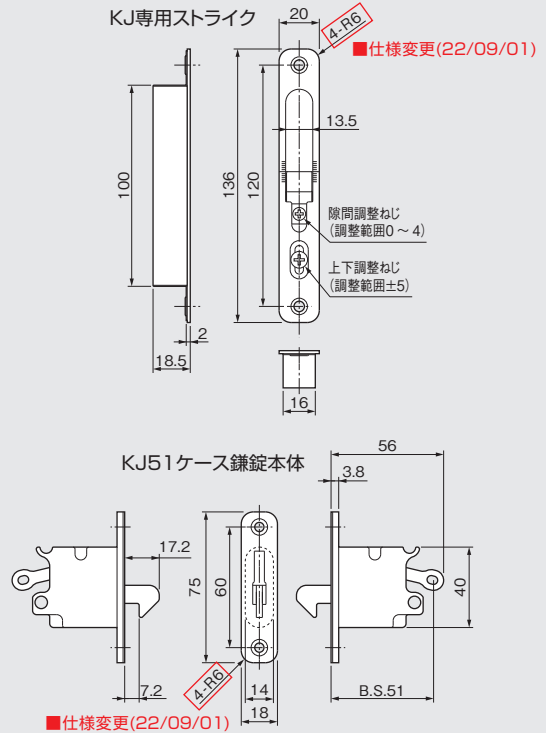

KJ51 ケース錠錠 引手付きタイプ 快速 快速操作

- ドア錠
- 1
- 丁番
- 2
- スライド
丁番
- 3
- 開き戸
金具
- 4
- 引戸錠
- 5
- 引戸
金具
- 6
- 上吊式
引戸金具
- 7
- 移動
間仕切
金具
- 8
- 折戸
金具
- 9
- 室内用
アルミ建具
- 10
- 取手・
引手
- 11
- スライド
ワイヤー
バケット
- 12
- 収納・
吊金具
- 13
- その他の
家具金物
- 14
- 物干金具・
諸金具
- 15
- 真鍮
アンティーク
- 16
- 設計
施工
ガイド

使用条件

一般住宅屋内用木製引戸(玄関や屋外、浴室では使用しないでください)
◇対応戸厚: 30mm~38mm

- プッシュロック式の引手付き錠錠です。
- 引手部の深さが13mmあり、開閉操作が楽にできます。
- 表示・間仕切・シリンダーの3タイプをご用意しました。
- 同色仕上げの引手のみもご用意しています。

【同梱】 KJ専用ストライク(2方向調整) ■仕様変更(22/09/01)
【材質】 ケース: ステンレス鋼、銅、亜鉛合金
ストライク: ステンレス鋼、銅

F2 間仕切錠 / F3 表示錠

F2: 間仕切錠
F3: 表示付き非常解錠

【材質】 亜鉛合金

KJ51-F2			
仕上げ	価格(税抜) 注文コード	小箱入数	梱入数
WBメッキ	¥15,600 AD1079	1セット	20セット
金色塗装	¥15,600 AD1080		

KJ51-F3			
仕上げ	価格(税抜) 注文コード	小箱入数	梱入数
WBメッキ	¥15,600 AD1077	1セット	20セット
金色塗装	¥15,600 AD1078		

*ADコード(セット商品コード)の商品一覧は30~33ページをご覧ください。