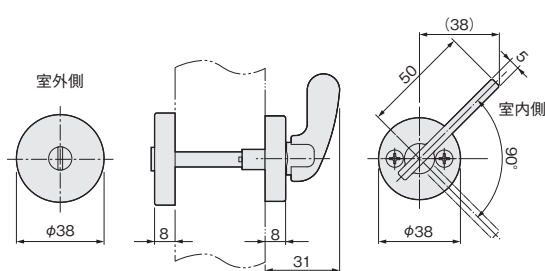

L2 間仕切錠 快速 快適操作

【材 質】 エスカッション、レバー：亜鉛合金

品 番	KV51-L2
価格(税抜) 注文コード	¥10,600 190931
小箱入数	1セット
梱 入 数	20セット

L3 表示錠 快速 快適操作

【材 質】 エスカッション、レバー：亜鉛合金

品 番	KV51-L3
価格(税抜) 注文コード	¥10,600 190932
小箱入数	1セット
梱 入 数	20セット

CT シリンダー／サムターン

【材 質】 エスカッション、サムターン：亜鉛合金
シリンダー：亜鉛合金
キー：真鍮

品 番	KV51-CT
価格(税抜) 注文コード	¥17,500 070047
小箱入数	1セット
梱 入 数	20セット

※鍵違いは30,000通りです。
※1マスターキーの対応数は250通りです。
※同一キーは受注生産です。納期は3週間程度となります。

CL シリンダー／レバー 快速 快適操作

【材 質】 エスカッション、レバー：亜鉛合金
シリンダー：亜鉛合金
キー：真鍮