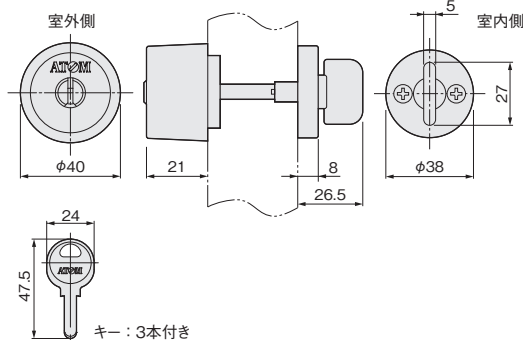

L2 間仕切錠 快速 快適操作

【材 質】 エスカッション、レバー：亜鉛合金

品 番	KV51-L2
価格(税抜) 注文コード	¥10,600 190931
小箱入数	1セット
梱 入 数	20セット

L3 表示錠 快速 快適操作

【材 質】 エスカッション、レバー：亜鉛合金

品 番	KV51-L3
価格(税抜) 注文コード	¥10,600 190932
小箱入数	1セット
梱 入 数	20セット

CT シリンダー／サムターン

【材 質】 エスカッション、サムターン：亜鉛合金
シリンダー：亜鉛合金
キー：真鍮

品 番	KV51-CT
価格(税抜) 注文コード	¥17,500 070047
小箱入数	1セット
梱 入 数	20セット

※鍵違いは30,000通りです。
※1マスターキーの対応数は250通りです。
※同一キーは受注生産です。納期は3週間程度となります。

CL シリンダー／レバー 快速 快適操作

【材 質】 エスカッション、レバー：亜鉛合金
シリンダー：亜鉛合金
キー：真鍮

品 番	KV51-CL
価格(税抜) 注文コード	¥19,000 190930
小箱入数	1セット
梱 入 数	20セット

※鍵違いは30,000通りです。
※1マスターキーの対応数は250通りです。
※同一キーは受注生産です。納期は3週間程度となります。

ドア錠

1

丁番

2

スライド

丁番