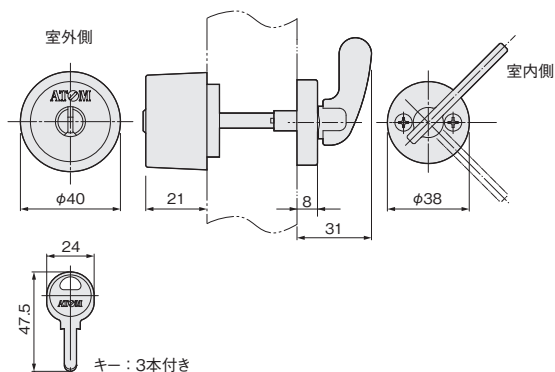

L2 間仕切錠 快速 快適操作

【材 質】 エスカッション、レバー：亜鉛合金

品 番	KV51-L2
価格(税抜) 注文コード	¥10,600 190931
小箱入数	1セット
梱 入 数	20セット

L3 表示錠 快速 快適操作

【材 質】 エスカッション、レバー：亜鉛合金

品 番	KV51-L3
価格(税抜) 注文コード	¥10,600 190932
小箱入数	1セット
梱 入 数	20セット

CT シリンダー／サムターン

【材 質】 エスカッション、サムターン：亜鉛合金
シリンダー：亜鉛合金
キー：真鍮

品 番	KV51-CT
価格(税抜) 注文コード	¥17,500 070047
小箱入数	1セット
梱 入 数	20セット

※鍵違いは30,000通りです。
※1マスターキーの対応数は250通りです。
※同一キーは受注生産です。納期は3週間程度となります。

CL シリンダー／レバー 快速 快適操作

【材 質】 エスカッション、レバー：亜鉛合金
シリンダー：亜鉛合金
キー：真鍮

品 番	KV51-CL
価格(税抜) 注文コード	¥19,000 190930
小箱入数	1セット
梱 入 数	20セット

※鍵違いは30,000通りです。
※1マスターキーの対応数は250通りです。
※同一キーは受注生産です。納期は3週間程度となります。

ドア錠

1

丁番

2

スライド

丁番