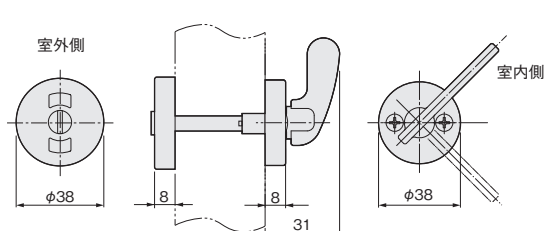

L2 間仕切錠 快速 快適操作

【材 質】 エスカッション、レバー：亜鉛合金

品 番	KV51-L2
価格(税抜) 注文コード	¥10,600 190931
小箱入数	1セット
梱 入 数	20セット

L3 表示錠 快速 快適操作

【材 質】 エスカッション、レバー：亜鉛合金

品 番	KV51-L3
価格(税抜) 注文コード	¥10,600 190932
小箱入数	1セット
梱 入 数	20セット

CT シリンダー／サムターン

【材 質】 エスカッション、サムターン：亜鉛合金
シリンダー：亜鉛合金
キー：真鍮

品 番	KV51-CT
価格(税抜) 注文コード	¥17,500 070047
小箱入数	1セット
梱 入 数	20セット

※鍵違いは30,000通りです。
※1マスターキーの対応数は250通りです。
※同一キーは受注生産です。納期は3週間程度となります。

CL シリンダー／レバー 快速 快適操作

【材 質】 エスカッション、レバー：亜鉛合金
シリンダー：亜鉛合金
キー：真鍮