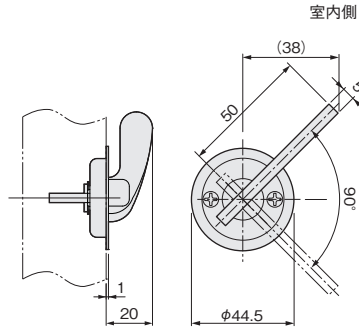

## L0 個室錠(片面レバー) 快速 快適操作

※レバーの形状は127ページ参照

[材 質] エスカッション、レバー：アルミ合金

仕上げ	価格(税抜) 注文コード		小箱入数	梱入数
	KLD30-L0	KLD51-L0		
シルバー	¥5,000 080316	¥5,600 080332	1セット	30セット
アンバー	—	¥5,600 080333		
SG色	—	¥5,600 080334		
ステンカラー	—	¥5,600 080335		