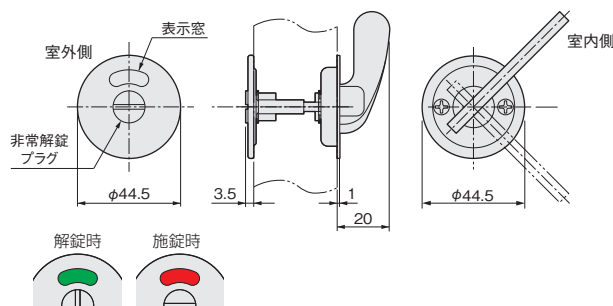

[材 質] エスカッション、レバー：アルミ合金
非常解錠プラグ：亜鉛合金

仕上げ	価格(税抜) 注文コード		小箱入数	梱入数
	KLD30-L3	KLD51-L3		
シルバー	¥5,300 080307	¥5,900 080320	1セット	30セット
アンバー	¥5,300 080308	¥5,900 080321		
SG色	¥5,300 080309	¥5,900 080322		
ステンカラー	¥5,300 080310	¥5,900 080323		

※戸厚37~40mm対応のエスカッション固定ねじ・角芯セット別売¥600(税抜)

注文コード シルバー、ステンカラー：077137
アンバー：077138
SG色：195768