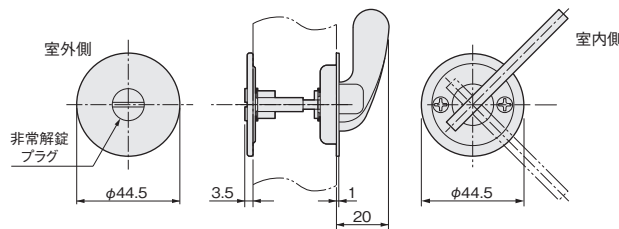

[材 質] エスカッション、レバー：アルミ合金
非常解錠プラグ：亜鉛合金

仕上げ	価格(税抜) 注文コード		小箱入数	梱入数
	KLD30-L2	KLD51-L2		
シルバー	¥5,300 080311	¥5,900 080324	1セット	30セット
アンバー	—	¥5,900 080325		
SG色	—	¥5,900 080326		
ステンカラー	—	¥5,900 080327		

※戸厚37~40mm対応のエスカッション固定ねじ・角芯セット別売¥600(税抜)

注文コード シルバー、ステンカラー：077137
アンバー：077138
SG色：195768