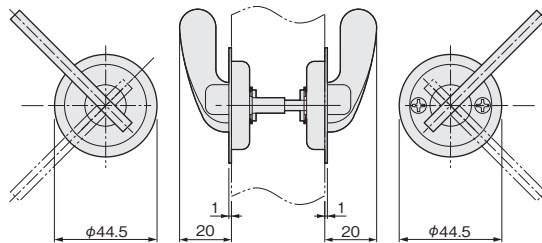

## L0 個室錠(片面レバー) 快速 快適操作

※レバーの形状は127ページ参照

[材 質] エスカッション、レバー：アルミ合金

仕上げ	価格(税抜) 注文コード		小箱入数	梱入数
	KLD30-L0	KLD51-L0		
シルバー	¥5,000 080316	¥5,600 080332	1セット	30セット
アンバー	—	¥5,600 080333		
SG色	—	¥5,600 080334		
ステンカラー	—	¥5,600 080335		

## L1 空錠(両面レバー) 快速 快適操作

※レバーの形状は127ページ参照

[材 質] エスカッション、レバー：アルミ合金

仕上げ	価格(税抜) 注文コード		小箱入数	梱入数
	KLD30-L1	KLD51-L1		
シルバー	¥6,700 080312	¥7,000 080328	1セット	30セット
アンバー	—	¥7,000 080329		
SG色	—	¥7,000 080330		
ステンカラー	—	¥7,000 080331		