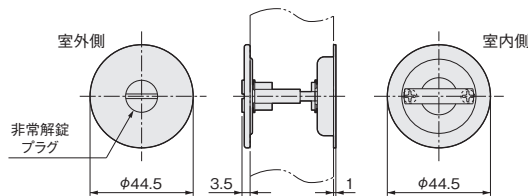

P0 個室錠(片面サムターン)

[材 質] エスカッション：アルミ合金
サムターン：亜鉛合金

仕上げ	価格(税抜) 注文コード		小箱入数	梱入数
	KLD30-P0	KLD51-P0		
シルバー	¥4,200 080299	¥4,700 080303	1セット	30セット
アンバー	—	¥4,700 080304		
SG色	—	¥4,700 080305		
ステンカラー	—	¥4,700 080306		

※戸厚37~40mmの対応品は受注生産となります。

P1 空錠(両面サムターン)

ここまも〜る

抗ウイルス仕上げもご用意
しています。詳しくは2~5
ページをご覧ください。

[材 質] エスカッション：アルミ合金
サムターン：亜鉛合金

仕上げ	価格(税抜) 注文コード		小箱入数	梱入数
	KLD30-P1	KLD51-P1		
シルバー	¥5,000 111388	¥5,500 119380	1セット	30セット
アンバー	—	¥5,500 119382		
SG色	—	¥5,500 170099		
ステンカラー	—	¥5,500 170102		

※戸厚37~40mm対応のエスカッション固定ねじ・角芯セット
別売¥600(税抜)

注文コード シルバー、ステンカラー：077137
アンバー：077138
SG色：195768

P2 間仕切錠

[材 質] エスカッション：アルミ合金
非常解錠プラグ、サムターン：亜鉛合金

仕上げ	価格(税抜) 注文コード		小箱入数	梱入数
	KLD30-P2	KLD51-P2		
シルバー	¥4,600 114241	¥5,100 124379	1セット	30セット
アンバー	—	¥5,100 170098		
SG色	—	¥5,100 170100		
ステンカラー	—	¥5,100 170103		

※戸厚37~40mm対応のエスカッション固定ねじ・角芯セット
別売¥600(税抜)

注文コード シルバー、ステンカラー：077137
アンバー：077138
SG色：195768

P3 表示錠

ここまも〜る

抗ウイルス仕上げもご用意
しています。詳しくは2~5
ページをご覧ください。

[材 質] エスカッション：アルミ合金
非常解錠プラグ、サムターン：亜鉛合金

仕上げ	価格(税抜) 注文コード		小箱入数	梱入数
	KLD30-P3	KLD51-P3		
シルバー	¥4,600 112636	¥5,100 119052	1セット	30セット
アンバー	¥4,600 170104	¥5,100 143676		
SG色	¥4,600 170107	¥5,100 170101		
ステンカラー	¥4,600 170110	¥5,100 132614		