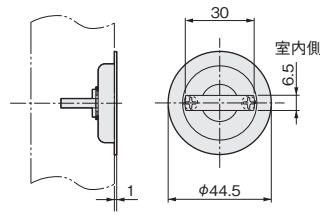

P0 個室錠(片面サムターン)

[材 質] エスカッション：アルミ合金
サムターン：亜鉛合金

仕上げ	価格(税抜) 注文コード		小箱入数	梱入数
	KLD30-P0	KLD51-P0		
シルバー	¥4,200 080299	¥4,700 080303	1セット	30セット
アンバー	—	¥4,700 080304		
SG色	—	¥4,700 080305		
ステンカラー	—	¥4,700 080306		

※戸厚37~40mmの対応品は受注生産となります。

P1 空錠(両面サムターン)

ここまも〜る

抗ウイルス仕上げもご用意
しています。詳しくは2~5
ページをご覧ください。

[材 質] エスカッション：アルミ合金
サムターン：亜鉛合金

仕上げ	価格(税抜) 注文コード		小箱入数	梱入数
	KLD30-P1	KLD51-P1		
シルバー	¥5,000 111388	¥5,500 119380	1セット	30セット
アンバー	—	¥5,500 119382		
SG色	—	¥5,500 170099		
ステンカラー	—	¥5,500 170102		

※戸厚37~40mm対応のエスカッション固定ねじ・角芯セット
別売¥600(税抜)

注文コード シルバー、ステンカラー：077137
アンバー：077138
SG色：195768

P2 間仕切錠

[材 質] エスカッション：アルミ合金
非常解錠プラグ、サムターン：亜鉛合金

仕上げ	価格(税抜) 注文コード		小箱入数	梱入数
	KLD30-P2	KLD51-P2		
シルバー	¥4,600 114241	¥5,100 124379	1セット	30セット
アンバー	—	¥5,100 170098		
SG色	—	¥5,100 170100		
ステンカラー	—	¥5,100 170103		

※戸厚37~40mm対応のエスカッション固定ねじ・角芯セット
別売¥600(税抜)

注文コード シルバー、ステンカラー：077137
アンバー：077138
SG色：195768

P3 表示錠

ここまも〜る

抗ウイルス仕上げもご用意
しています。詳しくは2~5
ページをご覧ください。

[材 質] エスカッション：アルミ合金
非常解錠プラグ、サムターン：亜鉛合金

仕上げ	価格(税抜) 注文コード		小箱入数	梱入数
	KLD30-P3	KLD51-P3		
シルバー	¥4,600 112636	¥5,100 119052	1セット	30セット
アンバー	¥4,600 170104	¥5,100 143676		
SG色	¥4,600 170107	¥5,100 170101		
ステンカラー	¥4,600 170110	¥5,100 132614		