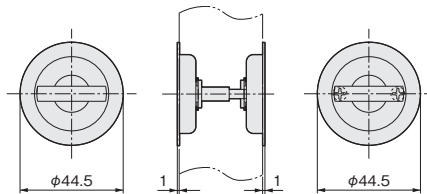

P0 個室錠(片面サムターン)

[材 質] エスカッション：アルミ合金
サムターン：亜鉛合金

仕上げ	価格(税抜) 注文コード		小箱入数	梱入数
	KLD30-P0	KLD51-P0		
シルバー	¥4,200 080299	¥4,700 080303	1セット	30セット
アンバー	—	¥4,700 080304		
SG色	—	¥4,700 080305		
ステンカラー	—	¥4,700 080306		

※戸厚37~40mmの対応品は受注生産となります。

P1 空錠(両面サムターン)

ここまも〜る

抗ウイルス仕上げもご用意
しています。詳しくは2~5
ページをご覧ください。

[材 質] エスカッション：アルミ合金
サムターン：亜鉛合金

仕上げ	価格(税抜) 注文コード		小箱入数	梱入数
	KLD30-P1	KLD51-P1		
シルバー	¥5,000 111388	¥5,500 119380	1セット	30セット
アンバー	—	¥5,500 119382		
SG色	—	¥5,500 170099		
ステンカラー	—	¥5,500 170102		

※戸厚37~40mm対応のエスカッション固定ねじ・角芯セット
別売¥600(税抜)

注文コード シルバー、ステンカラー：077137
アンバー：077138
SG色：195768

P2 間仕切錠

[材 質] エスカッション：アルミ合金
非常解錠プラグ、サムターン：亜鉛合金

仕上げ	価格(税抜) 注文コード		小箱入数	梱入数
	KLD30-P2	KLD51-P2		
シルバー	¥4,600 114241	¥5,100 124379	1セット	30セット
アンバー	—	¥5,100 170098		
SG色	—	¥5,100 170100		
ステンカラー	—	¥5,100 170103		

※戸厚37~40mm対応のエスカッション固定ねじ・角芯セット
別売¥600(税抜)

注文コード シルバー、ステンカラー：077137
アンバー：077138
SG色：195768

P3 表示錠

ここまも〜る

抗ウイルス仕上げもご用意
しています。詳しくは2~5
ページをご覧ください。

[材 質] エスカッション：アルミ合金
非常解錠プラグ、サムターン：亜鉛合金

仕上げ	価格(税抜) 注文コード		小箱入数	梱入数
	KLD30-P3	KLD51-P3		
シルバー	¥4,600 112636	¥5,100 119052	1セット	30セット
アンバー	¥4,600 170104	¥5,100 143676		
SG色	¥4,600 170107	¥5,100 170101		
ステンカラー	¥4,600 170110	¥5,100 132614		