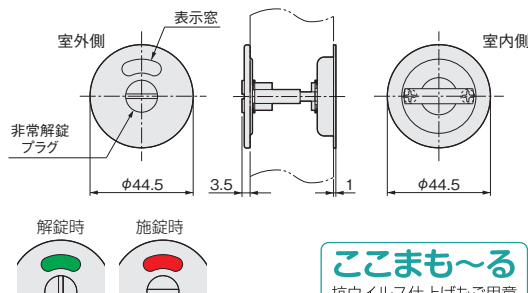

※戸厚37~40mmの対応品は受注生産となります。

P1 空錠(両面サムターン)

ここまも〜る

抗ウイルス仕上げもご用意
しています。詳しくは2~5
ページをご覧ください。

[材 質] エスカッション：アルミ合金
サムターン：亜鉛合金

仕上げ	価格(税抜) 注文コード		小箱入数	梱入数
	KLD30-P1	KLD51-P1		
シルバー	¥5,000 111388	¥5,500 119380	1セット	30セット
アンバー	—	¥5,500 119382		
SG色	—	¥5,500 170099		
ステンカラー	—	¥5,500 170102		

※戸厚37~40mm対応のエスカッション固定ねじ・角芯セット
別売¥600(税抜)

注文コード シルバー、ステンカラー：077137
アンバー：077138
SG色：195768

P2 間仕切錠

[材 質] エスカッション：アルミ合金
非常解錠プラグ、サムターン：亜鉛合金

仕上げ	価格(税抜) 注文コード		小箱入数	梱入数
	KLD30-P2	KLD51-P2		
シルバー	¥4,600 114241	¥5,100 124379	1セット	30セット
アンバー	—	¥5,100 170098		
SG色	—	¥5,100 170100		
ステンカラー	—	¥5,100 170103		

※戸厚37~40mm対応のエスカッション固定ねじ・角芯セット
別売¥600(税抜)

注文コード シルバー、ステンカラー：077137
アンバー：077138
SG色：195768

P3 表示錠

ここまも〜る

抗ウイルス仕上げもご用意
しています。詳しくは2~5
ページをご覧ください。

[材 質] エスカッション：アルミ合金
非常解錠プラグ、サムターン：亜鉛合金

仕上げ	価格(税抜) 注文コード		小箱入数	梱入数
	KLD30-P3	KLD51-P3		
シルバー	¥4,600 112636	¥5,100 119052	1セット	30セット
アンバー	¥4,600 170104	¥5,100 143676		
SG色	¥4,600 170107	¥5,100 170101		
ステンカラー	¥4,600 170110	¥5,100 132614		

※戸厚37~40mm対応のエスカッション固定ねじ・角芯セット
別売¥600(税抜)

注文コード シルバー、ステンカラー：077137
アンバー：077138
SG色：195768

- ドア錠 1
- 丁番 2
- スライド丁番 3
- 開き戸金具 4
- 引戸錠 5
- 引戸金具 6
- 上吊式引戸金具 7
- 移動間仕切金具 8
- 折戸金具 9
- 室内用アル建具 10
- 取手・引手 11
- スライドワイヤーバスケット 12
- 収納・吊金具 13
- その他の家具金物 14
- 物干金具・語金具 15
- 真鍮アンティーク 16
- 設計施工ガイド
- 会社案内