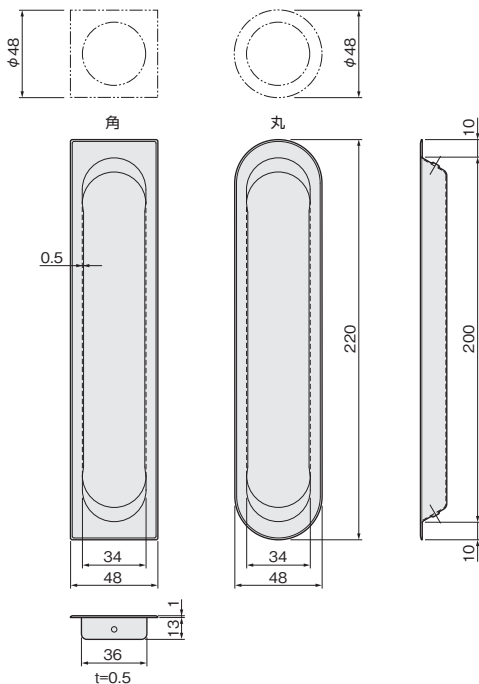

LA戸引手

使用条件

一般住宅屋内用木製引戸(玄関や屋外、浴室では使用しないでください)
 ◇対応戸厚:28mm以上

- TKS51ワイドエスカッションと同デザインの引手です。
- 手のひらが入る大型サイズの引手です。クローズ機能が付いた引戸や重い引戸に最適です。
- 引手内側に、手掛かりをよくする突き出し部があります。

フラットサムターン 丸座

LA戸引手 丸

間仕切錠 角座

LA戸引手 角

レバー 丸座

LA戸引手 丸

表示錠 角座

LA戸引手 角

[材 質] SUS430J1L
 [添付品] +皿木ねじ 3.1×16 2本

仕上げ	種 類	角	丸
シルバー塗装	価格(税抜)	¥1,300	¥1,300
	注文コード	223409	223410
黒塗装	価格(税抜)	¥1,400	¥1,400
	注文コード	223411	223412
小箱入数		10ヶ	
梱入数		200ヶ	

※この他に生地へアーラインもあります(478ページ参照)。

ドア錠

1

丁 番

2

スライド
丁番

3

開き戸
金具

4