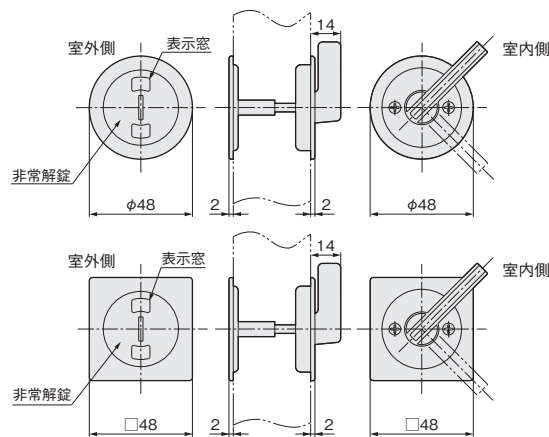

*は在庫がなくなり次第販売を終了させていただきます。

LA2 間仕切錠

[材 質] 亜鉛合金

ご注文の際は、必ずC(丸座)かS(角座)をご指定ください。

TKS51-LA2-□				
仕上げ	価格(税抜) 注文コード	小箱入数	梱入数	
	C:丸座 S:角座			
シルバー	¥5,400 070337	¥5,700 070338	1セット	30セット
SG色	¥5,400 070339*	¥5,700 070340*		

※戸厚37~40mm対応のエスカッション固定ねじ・角芯セット別売¥600(税抜)

注文コード シルバー: 077137

SG色: 195768

*は在庫がなくなり次第販売を終了させていただきます。

LA3 表示錠

表示付き非常解錠
(解錠時)

表示付き非常解錠
(施錠時)

[材 質] 亜鉛合金

ご注文の際は、必ずC(丸座)かS(角座)をご指定ください。

TKS51-LA3-□				
仕上げ	価格(税抜) 注文コード	小箱入数	梱入数	
	C:丸座 S:角座			
シルバー	¥5,400 070341	¥5,700 070342	1セット	30セット
ブラック	¥5,400 070345	¥5,700 070346		

※戸厚37~40mm対応のエスカッション固定ねじ・角芯セット別売¥600(税抜)