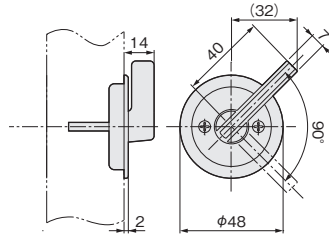

LA0 個室錠(片面レバー)

[材 質] 亜鉛合金

エスカッションは、C(丸座)のみの設定となります。

TKS51-LA0-C			
仕上げ	価格(税抜) 注文コード	小箱入数	梱入数
	C:丸座		
シルバー	¥5,100 216099	1セット	30セット

※戸厚37~40mmの対応品は受注生産となります。

LA1 空錠(両面レバー)

[材 質] 亜鉛合金

ご注文の際は、必ずC(丸座)かS(角座)をご指定ください。

TKS51-LA1-□				
仕上げ	価格(税抜) 注文コード	小箱入数	梱入数	
	C:丸座 S:角座			
シルバー	¥6,500 070333	¥6,800 070334	1セット	30セット
SG色	¥6,500 070335*	¥6,800 070336*		

※戸厚37~40mm対応のエスカッション固定ねじ・角芯セット別売¥600(税抜)

注文コード シルバー: 077137

SG色: 195768

*は在庫がなくなり次第販売を終了させていただきます。

LA2 間仕切錠

[材 質] 亜鉛合金

ご注文の際は、必ずC(丸座)かS(角座)をご指定ください。

TKS51-LA2-□				
仕上げ	価格(税抜) 注文コード	小箱入数	梱入数	
	C:丸座 S:角座			
シルバー	¥5,400 070337	¥5,700 070338	1セット	30セット
SG色	¥5,400 070339*	¥5,700 070340*		

※戸厚37~40mm対応のエスカッション固定ねじ・角芯セット別売¥600(税抜)

注文コード シルバー: 077137

SG色: 195768

*は在庫がなくなり次第販売を終了させていただきます。

LA3 表示錠

表示付き非常解錠
(解錠時)

表示付き非常解錠
(施錠時)

[材 質] 亜鉛合金