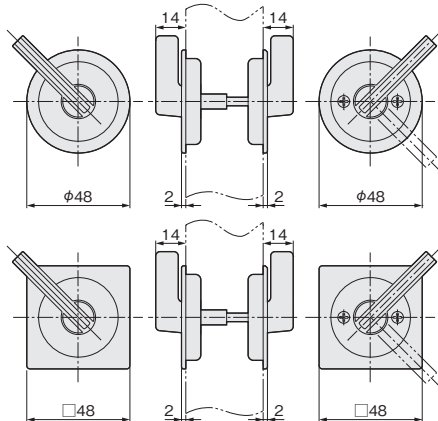

LA0 個室錠(片面レバー)

[材 質] 亜鉛合金

エスカッションは、C(丸座)のみの設定となります。

TKS51-LA0-C			
仕上げ	価格(税抜) 注文コード	小箱入数	梱入数
	C:丸座		
シルバー	¥5,100 216099	1セット	30セット

※戸厚37~40mmの対応品は受注生産となります。

LA1 空錠(両面レバー)

[材 質] 亜鉛合金

ご注文の際は、必ずC(丸座)かS(角座)をご指定ください。

TKS51-LA1-□				
仕上げ	価格(税抜) 注文コード	小箱入数	梱入数	
	C:丸座 S:角座			
シルバー	¥6,500 070333	¥6,800 070334	1セット	30セット
SG色	¥6,500 070335*	¥6,800 070336*		

※戸厚37~40mm対応のエスカッション固定ねじ・角芯セット別売¥600(税抜)

注文コード シルバー: 077137

SG色: 195768

*は在庫がなくなり次第販売を終了させていただきます。

LA2 間仕切錠

[材 質] 亜鉛合金

ご注文の際は、必ずC(丸座)かS(角座)をご指定ください。

TKS51-LA2-□				
仕上げ	価格(税抜) 注文コード	小箱入数	梱入数	
	C:丸座 S:角座			
シルバー	¥5,400 070337	¥5,700 070338	1セット	30セット
SG色	¥5,400 070339*	¥5,700 070340*		

※戸厚37~40mm対応のエスカッション固定ねじ・角芯セット別売¥600(税抜)

注文コード シルバー: 077137

SG色: 195768

*は在庫がなくなり次第販売を終了させていただきます。

LA3 表示錠

表示付き非常解錠
(解錠時)

表示付き非常解錠
(施錠時)

[材 質] 亜鉛合金