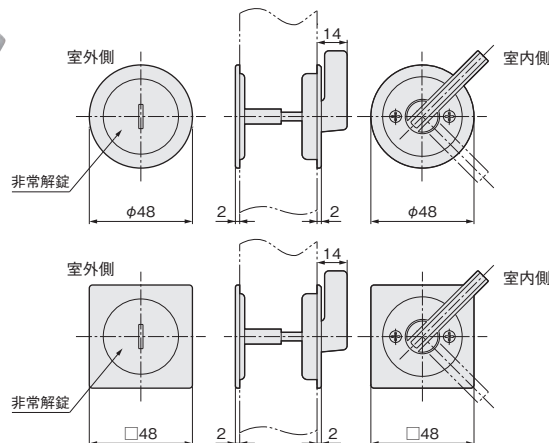

LA0 個室錠(片面レバー)

[材 質] 亜鉛合金

エスカッションは、C(丸座)のみの設定となります。

TKS51-LA0-C			
仕上げ	価格(税抜) 注文コード	小箱入数	梱入数
	C:丸座		
シルバー	¥5,100 216099	1セット	30セット

※戸厚37~40mmの対応品は受注生産となります。

LA1 空錠(両面レバー)

[材 質] 亜鉛合金

ご注文の際は、必ずC(丸座)かS(角座)をご指定ください。

TKS51-LA1-□				
仕上げ	価格(税抜) 注文コード	小箱入数	梱入数	
	C:丸座 S:角座			
シルバー	¥6,500 070333	¥6,800 070334	1セット	30セット
SG色	¥6,500 070335*	¥6,800 070336*		

※戸厚37~40mm対応のエスカッション固定ねじ・角芯セット別売¥600(税抜)

注文コード シルバー: 077137

SG色: 195768

*は在庫がなくなり次第販売を終了させていただきます。

LA2 間仕切錠

[材 質] 亜鉛合金

ご注文の際は、必ずC(丸座)かS(角座)をご指定ください。

TKS51-LA2-□				
仕上げ	価格(税抜) 注文コード	小箱入数	梱入数	
	C:丸座 S:角座			
シルバー	¥5,400 070337	¥5,700 070338	1セット	30セット
SG色	¥5,400 070339*	¥5,700 070340*		

※戸厚37~40mm対応のエスカッション固定ねじ・角芯セット別売¥600(税抜)

注文コード シルバー: 077137

SG色: 195768

*は在庫がなくなり次第販売を終了させていただきます。

LA3 表示錠

表示付き非常解錠
(解錠時)

表示付き非常解錠
(施錠時)

[材 質] 亜鉛合金