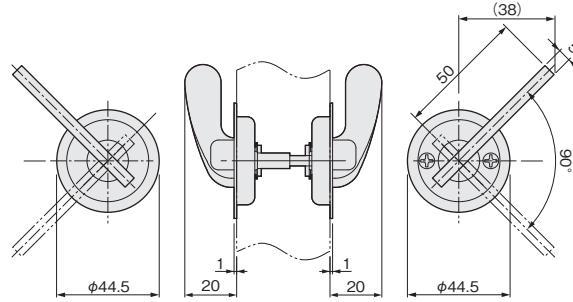

L1 空錠(両面レバー) 快適 快適操作

※レバーの形状は127ページ参照

[材 質] エスカッション、レバー：アルミ合金

TKS51-L1

仕上げ	価格(税抜) 注文コード	小箱入数	梱入数
シルバー	¥6,400 080336	1セット	30セット
アンバー	¥6,400 080337		
SG色	¥6,400 080338		
ステンカラー	¥6,400 080339		

※戸厚37~40mm対応のエスカッション固定ねじ・角芯セット別売¥600(税抜)

注文コード シルバー、ステンカラー：077137
アンバー：077138
SG色：195768

L2 間仕切錠 快適 快適操作

※レバーの形状は127ページ参照

[材 質] エスカッション、レバー：アルミ合金
非常解錠プラグ：亜鉛合金

TKS51-L2

仕上げ	価格(税抜) 注文コード	小箱入数	梱入数
シルバー	¥4,900 070030	1セット	30セット
アンバー	¥4,900 070031		
SG色	¥4,900 070033		
ステンカラー	¥4,900 070032		

※戸厚37~40mm対応のエスカッション固定ねじ・角芯セット別売¥600(税抜)

注文コード シルバー、ステンカラー：077137
アンバー：077138
SG色：195768

L3 表示錠 快適 快適操作

※レバーの形状は127ページ参照

[材 質] エスカッション、レバー：アルミ合金
非常解錠プラグ：亜鉛合金

TKS51-L3

仕上げ	価格(税抜) 注文コード	小箱入数	梱入数
シルバー	¥4,900 070026	1セット	30セット
アンバー	¥4,900 070027		
SG色	¥4,900 070029		
ステンカラー	¥4,900 070028		