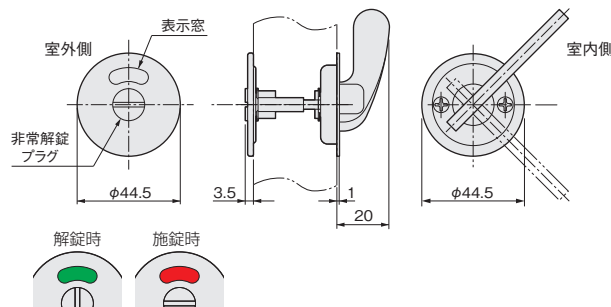

L1 空錠(両面レバー) 快適 快適操作

※レバーの形状は127ページ参照

[材 質] エスカッション、レバー：アルミ合金

TKS51-L1

仕上げ	価格(税抜) 注文コード	小箱入数	梱入数
シルバー	¥6,400 080336	1セット	30セット
アンバー	¥6,400 080337		
SG色	¥6,400 080338		
ステンカラー	¥6,400 080339		

※戸厚37~40mm対応のエスカッション固定ねじ・角芯セット別売¥600(税抜)

注文コード シルバー、ステンカラー：077137
アンバー：077138
SG色：195768

L2 間仕切錠 快適 快適操作

※レバーの形状は127ページ参照

[材 質] エスカッション、レバー：アルミ合金
非常解錠プラグ：亜鉛合金

TKS51-L2

仕上げ	価格(税抜) 注文コード	小箱入数	梱入数
シルバー	¥4,900 070030	1セット	30セット
アンバー	¥4,900 070031		
SG色	¥4,900 070033		
ステンカラー	¥4,900 070032		

※戸厚37~40mm対応のエスカッション固定ねじ・角芯セット別売¥600(税抜)

注文コード シルバー、ステンカラー：077137
アンバー：077138
SG色：195768

L3 表示錠 快適 快適操作

※レバーの形状は127ページ参照

[材 質] エスカッション、レバー：アルミ合金
非常解錠プラグ：亜鉛合金

TKS51-L3

仕上げ	価格(税抜) 注文コード	小箱入数	梱入数
シルバー	¥4,900 070026	1セット	30セット
アンバー	¥4,900 070027		
SG色	¥4,900 070029		
ステンカラー	¥4,900 070028		

※戸厚37~40mm対応のエスカッション固定ねじ・角芯セット別売¥600(税抜)

注文コード シルバー、ステンカラー：077137
アンバー：077138
SG色：195768

ドア錠

1

丁番

2

スライド
丁番

3