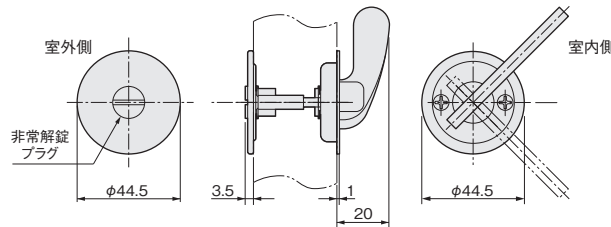

L1 空錠(両面レバー) 快適 快適操作

※レバーの形状は127ページ参照

[材 質] エスカッション、レバー：アルミ合金

TKS51-L1

仕上げ	価格(税抜) 注文コード	小箱入数	梱入数
シルバー	¥6,400 080336	1セット	30セット
アンバー	¥6,400 080337		
SG色	¥6,400 080338		
ステンカラー	¥6,400 080339		

※戸厚37~40mm対応のエスカッション固定ねじ・角芯セット別売¥600(税抜)

注文コード シルバー、ステンカラー：077137
アンバー：077138
SG色：195768

L2 間仕切錠 快適 快適操作

※レバーの形状は127ページ参照

[材 質] エスカッション、レバー：アルミ合金
非常解錠プラグ：亜鉛合金

TKS51-L2

仕上げ	価格(税抜) 注文コード	小箱入数	梱入数
シルバー	¥4,900 070030	1セット	30セット
アンバー	¥4,900 070031		
SG色	¥4,900 070033		
ステンカラー	¥4,900 070032		

※戸厚37~40mm対応のエスカッション固定ねじ・角芯セット別売¥600(税抜)

注文コード シルバー、ステンカラー：077137
アンバー：077138
SG色：195768

L3 表示錠 快適 快適操作

※レバーの形状は127ページ参照

[材 質] エスカッション、レバー：アルミ合金
非常解錠プラグ：亜鉛合金

TKS51-L3

仕上げ	価格(税抜) 注文コード	小箱入数	梱入数
シルバー	¥4,900 070026	1セット	30セット
アンバー	¥4,900 070027		
SG色	¥4,900 070029		
ステンカラー	¥4,900 070028		