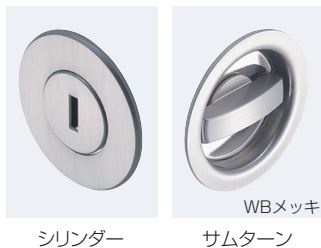

## ■製品寸法図

■寸法訂正 (23/01/18)

TKS51 (B.S.51) チューブラ錠錠本体

TKS38 (B.S.38) チューブラ錠錠本体

## FCT シリンダー／サムターン NEW

- サムターンとセットになったシリンダー錠です。鍵違いは52通りです。 ■表記訂正 (23/08/29)
- シリンダーとサムターンはフラットなので、戸袋でも対応可能です。
- バックセット51mmのみの対応となります。
- マスター仕様は、受注生産で対応可能です。(1マスターキーにつき46通り)。 ■表記訂正 (23/10/24)  
詳しくは弊社までお問い合わせください。

**ご注意** 「キー別番」でご注文の場合

1箱30セット入りからランダムに出荷されるため、番号指定をしたい場合は受注生産となります。

【材 質】 エスカッション：アルミ合金  
サムターン、シリンダー：亜鉛合金  
キー：真鍮

TKS51-FCT				
仕上げ	価格(税抜) 注文コード		小箱入数	梱入数
	キー別番	キー同番		
WB	¥8,900 264440	¥9,400 264441	1セット	30セット