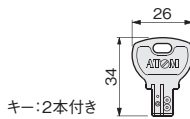

## ■製品寸法図

■寸法訂正 (23/01/18)

TKS51 (B.S.51) チューブラ錠錠本体

TKS38 (B.S.38) チューブラ錠錠本体

## FCT シリンダー／サムターン NEW

- サムターンとセットになったシリンダー錠です。鍵違いは52通りです。 ■表記訂正 (23/08/29)
- シリンダーとサムターンはフラットなので、戸袋でも対応可能です。
- バックセット51mmのみの対応となります。
- マスター仕様は、受注生産で対応可能です。(1マスターキーにつき46通り)。 ■表記訂正 (23/10/24)  
詳しくは弊社までお問い合わせください。