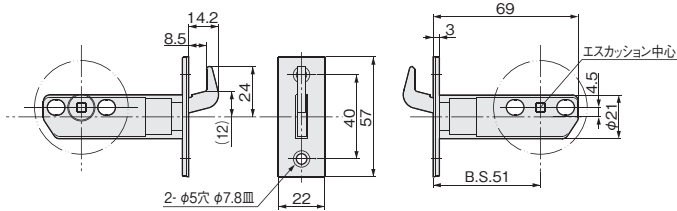

## ■製品寸法図

■寸法訂正 (23/01/18)

TKS51 (B.S.51) チューブラ錠錠本体

TKS38 (B.S.38) チューブラ錠錠本体

## FCT シリンダー／サムターン NEW

- サムターンとセットになったシリンダー錠です。鍵違いは52通りです。 ■表記訂正 (23/08/29)
- シリンダーとサムターンはフラットなので、戸袋でも対応可能です。
- バックセット51mmのみの対応となります。
- マスター仕様は、受注生産で対応可能です。(1マスターキーにつき46通り)。 ■表記訂正 (23/10/24)  
詳しくは弊社までお問い合わせください。

**ご注意** 「キー別番」でご注文の場合

1箱30セット入りからランダムに出荷されるため、番号指定をしたい場合は受注生産となります。

【材 質】 エスカッション：アルミ合金  
サムターン、シリンダー：亜鉛合金  
キー：真鍮

TKS51-FCT				
仕上げ	価格(税抜) 注文コード		小箱入数	梱入数
	キー別番	キー同番		
WB	¥8,900 264440	¥9,400 264441	1セット	30セット