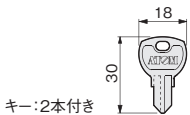

CYT シリンダー／サムターン ※マスターキー対応はしていません

ご注意 「キー別番」でご注文の場合

4通りの鍵違いからランダムに出荷されるため、複数個ご注文された場合でもキーが同じ番号になってしまうことがあります。4通りから番号指定をしたい場合は受注生産となります。納期は2週間程度となります。

【材 質】 エスカッション：アルミ合金
サムターン、シリンダー：亜鉛合金
キー：真鍮

TKS51-CYT				
仕上げ	価格(税抜) 注文コード		小箱入数	梱入数
	キー別番	キー同番		
シルバー	¥6,500 070034	¥7,000 177017	1セット	30セット
アンバー	¥6,500 070035	¥7,000 177018		
SG色	¥6,500 070036	¥7,000 177019		

※戸厚37～40mm対応のエスカッション固定ねじ・角芯セット
CYT専用 別売¥600(税抜)
注文コード シルバー：172200
アンバー：172201
SG色：172202

- ドア錠 1
- 丁番 2
- スライド丁番 3
- 開き戸金具 4
- 引戸錠 5
- 引戸金具 6
- 上吊式引戸金具 7
- 移動間仕切り金具 8
- 折戸金具 9
- 室内用アルミ建具 10
- 取手・引手 11
- スライドレールワイヤーバスケット 12
- 収納・吊金具 13
- その他の家具金物 14
- 物干金具・語金具 15
- 真鍮アンティーク 16
- 設計施工ガイド
- 会社案内