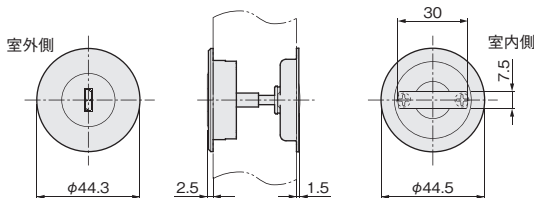

## ■製品寸法図

■寸法訂正 (23/01/18)

TKS51 (B.S.51) チューブラ錠錠本体

TKS38 (B.S.38) チューブラ錠錠本体

## FCT シリンダー／サムターン NEW

- サムターンとセットになったシリンダー錠です。鍵違いは52通りです。 ■表記訂正 (23/08/29)
- シリンダーとサムターンはフラットなので、戸袋でも対応可能です。
- バックセット51mmのみの対応となります。
- マスター仕様は、受注生産で対応可能です。(1マスターキーにつき46通り)。 ■表記訂正 (23/10/24)  
詳しくは弊社までお問い合わせください。