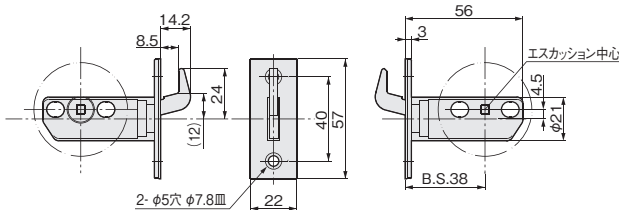

## ■製品寸法図

■寸法訂正 (23/01/18)

TKS51 (B.S.51) チューブラ錠錠本体

TKS38 (B.S.38) チューブラ錠錠本体

## FCT シリンダー／サムターン NEW

- サムターンとセットになったシリンダー錠です。鍵違いは52通りです。 ■表記訂正 (23/08/29)
- シリンダーとサムターンはフラットなので、戸袋でも対応可能です。
- バックセット51mmのみの対応となります。
- マスター仕様は、受注生産で対応可能です。(1マスターキーにつき46通り)。 ■表記訂正 (23/10/24)  
詳しくは弊社までお問い合わせください。

**ご注意** 「キー別番」でご注文の場合

1箱30セット入りからランダムに出荷されるため、番号指定をしたい場合は受注生産となります。

【材 質】 エスカッション：アルミ合金  
サムターン、シリンダー：亜鉛合金  
キー：真鍮

TKS51-FCT				
仕上げ	価格(税抜) 注文コード		小箱入数	梱入数
	キー別番	キー同番		
WB	¥8,900 264440	¥9,400 264441	1セット	30セット