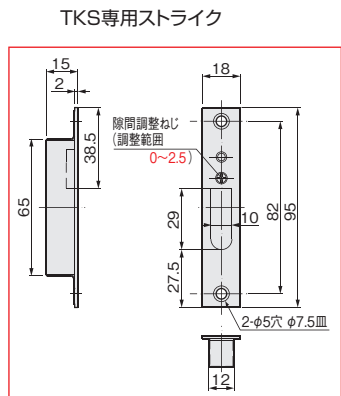

## ■製品寸法図

■寸法訂正 (23/01/18)

TKS51 (B.S.51) チューブラ錠錠本体

TKS38 (B.S.38) チューブラ錠錠本体

## FCT シリンダー／サムターン NEW

- サムターンとセットになったシリンダー錠です。鍵違いは52通りです。 ■表記訂正 (23/08/29)
- シリンダーとサムターンはフラットなので、戸袋でも対応可能です。
- バックセット51mmのみの対応となります。
- マスター仕様は、受注生産で対応可能です。(1マスターキーにつき46通り)。 ■表記訂正 (23/10/24)  
詳しくは弊社までお問い合わせください。

**ご注意** 「キー別番」でご注文の場合

1箱30セット入りからランダムに出荷されるため、番号指定をしたい場合は受注生産となります。

【材 質】 エスカッション：アルミ合金  
サムターン、シリンダー：亜鉛合金  
キー：真鍮

TKS51-FCT				
仕上げ	価格(税抜) 注文コード		小箱入数	梱入数
	キー別番	キー同番		
WB	¥8,900 264440	¥9,400 264441	1セット	30セット