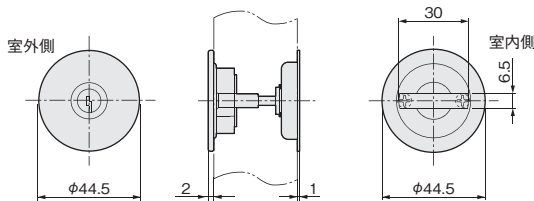

CYT シリンダー／サムターン ※マスターキー対応はしていません

ご注意 「キー別番」でご注文の場合

4通りの鍵違いからランダムに出荷されるため、複数個ご注文された場合でもキーが同じ番号になってしまうことがあります。4通りから番号指定をしたい場合は受注生産となります。納期は2週間程度となります。

【材 質】 エスカッション：アルミ合金
サムターン、シリンダー：亜鉛合金
キー：真鍮

TKS51-CYT				
仕上げ	価格(税抜) 注文コード		小箱入数	梱入数
	キー別番	キー同番		
シルバー	¥6,500 070034	¥7,000 177017	1セット	30セット
アンバー	¥6,500 070035	¥7,000 177018		
SG色	¥6,500 070036	¥7,000 177019		

※戸厚37～40mm対応のエスカッション固定ねじ・角芯セット
CYT専用 別売¥600(税抜)
注文コード シルバー：172200
アンバー：172201
SG色：172202

- ドア錠 1
- 丁番 2
- スライド丁番 3
- 開き戸金具 4
- 引戸錠 5
- 引戸金具 6
- 上吊式引戸金具 7
- 移動間仕切り金具 8
- 折戸金具 9
- 室内用アルミ建具 10
- 取手・引手 11
- スライドレールワイヤーバスケット 12
- 収納・吊金具 13
- その他の家具金物 14
- 物干金具・語金具 15
- 真鍮アンティーク 16
- 設計施工ガイド
- 会社案内