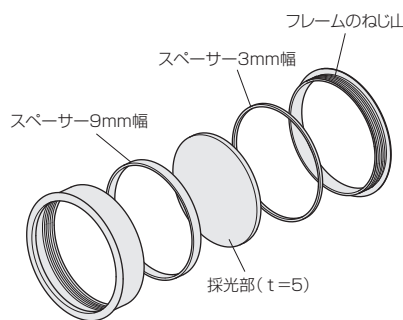

採光部

- ドア錠 1
- 丁番 2
- スライド丁番 3
- 開き戸金具 4
- 引戸錠 5
- 引戸金具 6
- 上吊式引戸金具 7
- 移動間仕切金具 8
- 折戸金具 9
- 室内用戸建具 10
- 取手・引手 11
- スライドワイヤーバスケット 12
- 収納・吊金具 13
- その他の家具金物 14
- 物干金具・諸金具 15
- 真鍮アンティーク 16
- 設計施工ガイド
- 会社案内