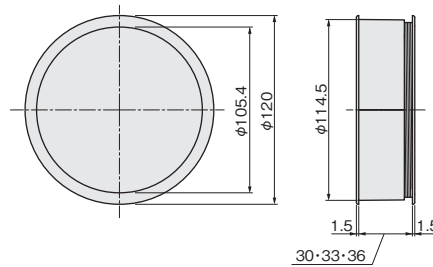

使用条件

一般住宅屋内用ドア
◇対応ドア厚: 30・33・36mm

- ●ツバ厚が1.5mmと薄いため、引戸にも使用できます。
- ●フレームと採光部をそれぞれ組み合わせてお選びください。

※スペーサーは、戸厚に合わせて必要数お使いください。

戸厚	スペーサー必要数
30	9mm
33	9mm+3mm
36	9mm+3mm+3mm

ご注意

戸厚36mmのドアに取付ける場合は、フレームのねじ山に接着剤をご使用ください。

フレーム

[材 質] PS
[添付品] スペーサー(9mm幅1ヶ、3mm幅2ヶ)

色	価格(税抜) 注文コード	価格(税抜)
PB色 (ペールブラウン)	¥2,700 170166	¥2,700
SB色 (サンドブラウン)	¥2,700 170167	¥2,700
シルバー塗装	¥3,300 170169	¥3,300
小箱入数	1ヶ	
梱入数	200ヶ	

採光部

[材 質] PMMA

色	価格(税抜) 注文コード	価格(税抜)
クリア	¥1,200 170170	¥1,200
フロスト調	¥1,300 170171	¥1,300
小箱入数	1ヶ	
梱入数	200ヶ