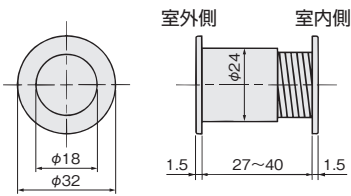

### 使用条件

一般住宅屋内用ドア  
◇対応ドア厚: 27~40mm

- コンパクトサイズのため、ドアデザインの邪魔にならず、しかも曲面レンズを使用しているので明かりの確認がしやすいタイプです。

[材 質] フレーム: ABS  
窓: スチロール

色	価格(税抜) 注文コード	価格(税抜)
ナラ	¥550 289053	¥550
アイボリー	¥550 289050	¥550
オーク	¥550 289051	¥550
チョコ	¥550 289052	¥550
ライトオーク	¥550 289055	¥550
ニューオーク	¥500 094648*	¥500
小箱入数	20ヶ	
梱入数	200ヶ	