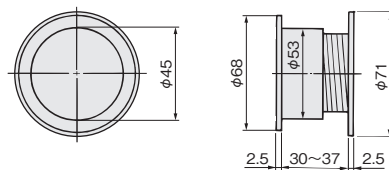

使用条件

一般住宅屋内用ドア
◇対応ドア厚：30~37mm

●パネルは微孔付きのため、空気抜きも兼ねています。

ブラウン

アイボリー

[材 質] フレーム：ABS

アイボリー	価格(税抜) 注文コード	¥840 078106
ブラウン	価格(税抜) 注文コード	¥840 078107
小箱入数	20ヶ	
梱入数	200ヶ	