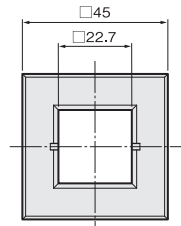

一般住宅屋内用ドア
◇対応ドア厚：28~40mm

●スモールライト角型は、水平垂直合わせの微調整が可能です。

クロームメッキ

シルバー塗装

NEW SG塗装

スモールライト角型治具(別売)

●最後にしっかりと締めつけることができます。

[材 質] PP