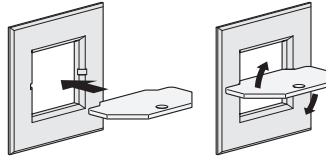

真鍮
アンティーク
16

設計
施工
ガイド

会社案内

透明なプラスチック板を通して内部の明かりを外に漏らすことにより、在室中か否かを外から確認できるようにする部品です。トイレなどの個室に使用します。

不在中

在室中

スモールライト角型

使用条件

一般住宅屋内用ドア
◇対応ドア厚：28~40mm

●スモールライト角型は、水平垂直合わせの微調整が可能です。

クロームメッキ

シルバー塗装

NEW SG塗装

スモールライト角型治具(別売)

●最後にしっかりと締めつけることができます。

[材 質] PP