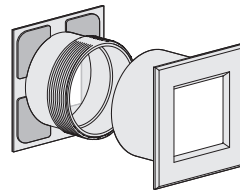

真鍮
アンティーク
16

設計
施工
ガイド

会社案内

透明なプラスチック板を通して内部の明かりを外に漏らすことにより、在室中か否かを外から確認できるようにする部品です。トイレなどの個室に使用します。

不在中

在室中

スモールライト角型

使用条件

一般住宅屋内用ドア
◇対応ドア厚：28~40mm

●スモールライト角型は、水平垂直合わせの微調整が可能です。

クロームメッキ

シルバー塗装

NEW SG塗装

スモールライト角型治具(別売)

●最後にしっかりと締めつけることができます。

[材 質] PP