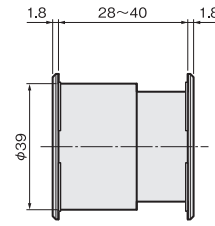

一般住宅屋内用ドア
◇対応ドア厚：28~40mm

●スモールライト角型は、水平垂直合わせの微調整が可能です。

クロームメッキ

シルバー塗装

NEW SG塗装

スモールライト角型治具(別売)

●最後にしっかりと締めつけることができます。

[材 質] PP