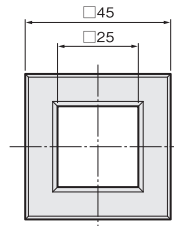

真鍮
アンティーク
16

設計
施工
ガイド

会社案内

透明なプラスチック板を通して内部の明かりを外に漏らすことにより、在室中か否かを外から確認できるようにする部品です。トイレなどの個室に使用します。

不在中

在室中

スモールライト角型

使用条件

一般住宅屋内用ドア
◇対応ドア厚：28~40mm

●スモールライト角型は、水平垂直合わせの微調整が可能です。

クロームメッキ

シルバー塗装

NEW SG塗装

スモールライト角型治具(別売)

●最後にしっかりと締めつけることができます。

[材 質] PP